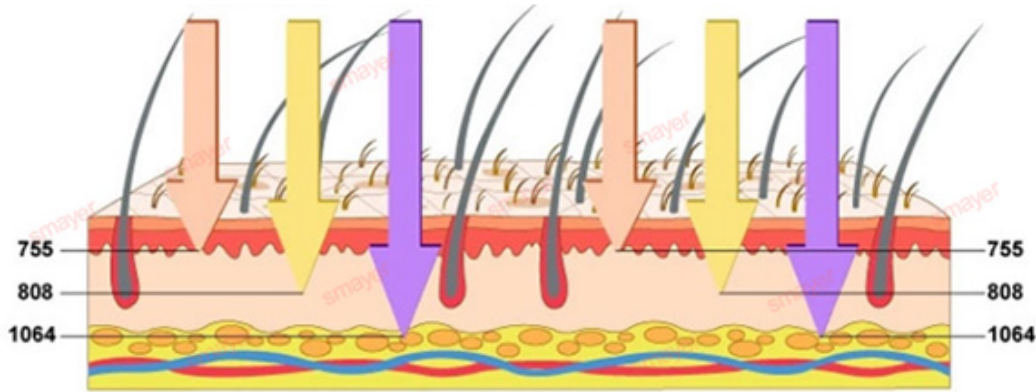

**Il laser Three Waves combina 755nm 808nm 1064nm, adatto a tutti i tipi di trattamento di pelle e capelli.**

755nm per la depilazione della pelle bianca (peli fini/dorati).

808nm per la depilazione della pelle gialla (naturale).

1064nm per la depilazione della pelle nera (peli neri).

Prima e dopo la macchina per la depilazione laser a diodi alma soprano ice platinum

**ALEX 755nm**  
**For white skin**  
(fine, golden hair removal )

**SPEED 810nm**  
**For yellow neutral skin**  
(brown hair removal)

**YAG 1064nm**  
**For black skin**  
(black hair removal)