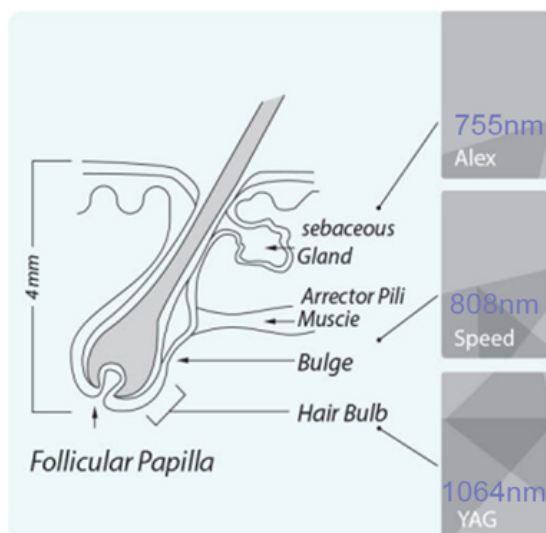

**350g**

Ultra light handle

12×36mm

**Handle**

1800W diode laser hair removal

12×24 mm

**Handle**

1200W diode laser hair removal

**Il laser Three Waves combina 755nm 808nm 1064nm, adatto a tutti i tipi di trattamento di pelle e capelli.**

755nm per la depilazione della pelle bianca (peli fini/dorati).

808nm per la depilazione della pelle gialla (naturale).

1064nm per la depilazione della pelle nera (peli neri).

Prima e dopo la macchina per la depilazione laser a diodi alma soprano ice platinum

**ALEX 755nm**  
**For white skin**  
(fine, golden hair removal )

**SPEED 810nm**  
**For yellow neutral skin**  
(brown hair removal)

**YAG 1064nm**  
**For black skin**  
(black hair removal)