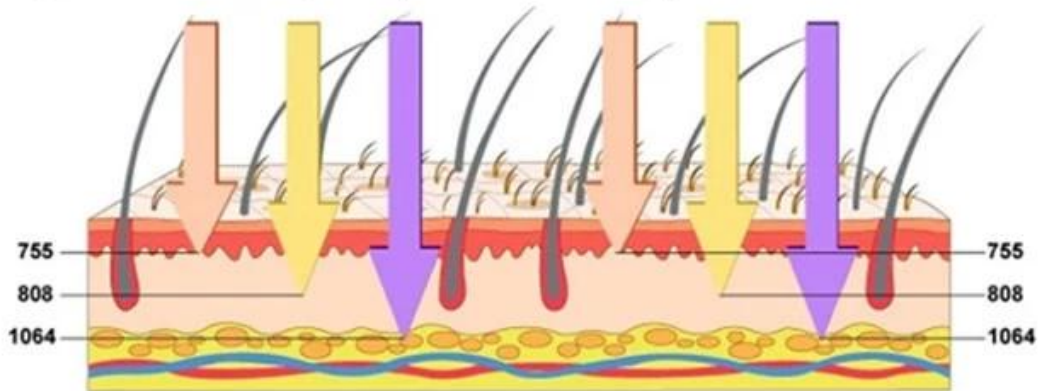

**Faster,
Permanent !**

Perché tutti i saloni di bellezza e le estetiste scelgono il titanio

1. Professionista. abbiamo più di 15 anni di esperienza nell'area delle macchine di bellezza di fascia alta.
2. Sicurezza. nessun effetto collaterale sulla pelle e sulle ghiandole sudoripare, nessuna cicatrice.
3. Raffreddamento rapido, che consente di ottenere una depilazione indolore.
4. Popolare. Tripla lunghezza d'onda: 755 nm 808 nm 1064 nm, adatta a tutti i tipi di pelle, i peli fini della pelle nera possono essere facilmente rimossi.
5. Alta energia. La dimensione del punto più grande, 50 milioni di colpi, distrugge efficacemente i follicoli piliferi, la depilazione permanente.

Spettacolo di maniglie

12*24mm or 12*36mm handle

Suitable for any unwanted hair on areas like face, arms, armpits, chest, back, bikini, legs...

- >>> Big Dimensione del punto 12*20mm, 12*35mm for option
- >>> Laser technology, big power 10bar 1200W, 12 bar 1800W
- >>> 300g handle, light weight, free quick slide treatment

>>> New nose hair treatment head, applicable to small part treatment
>>> 1 minute refrigeration frosting, painless treatment experience

ALEX 755nm
For white skin
(fine, golden hair removal)

SPEED 810nm
For yellow neutral skin
(brown hair removal)

YAG 1064nm
For black skin
(black hair removal)

Treatment Effect

This is the clinical result of hair removal
It takes 3--5 times to realize
permanently hair removal

- * Schermo 4K da 14 pollici, che offre un'esperienza tattile super cool.
- * Il servizio OEM è accettato. parametro di regolazione è ok.
- * Aggiungi gratuitamente il tuo logo e la tua lingua