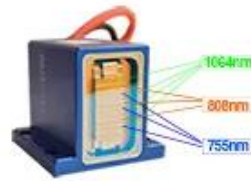

12*35mm {

1 minuto di trattamento !!

**NEW !
Technology**

**High-quality
laser bars
imported from
USA**

1000/1200/1600ww high power

Fast hair removal

▶ 10bar
1000W

▶ 12bar
1200W

12 * 20 mm / 12 * 35 mm Grande dimensione del punto, Riduci i tempi di trattamento per l'originale 1/5

Large Spot Size

Quick and Comfortable

With large spot size of $1.2 \times 3.5 \text{cm}^2$, for faster treatments and better patient experience.

The new 14-inch screen is clear easy to operate.

OEM/ODM SEVRICE

Specifica di Macchina per la depilazione laser a diodi in titanio da 1600 W

Articolo	Laser a diodi verticale 755nm808nm1064nm
Tipo laser	Laser a diodi, 10bar 12bar/16bar
Potenza di ogni barra	100 w/Bar
Sistema di visualizzazione	Schermo tattile a colori da 12,4/14 pollici
Lunghezza d'onda	808 nm/755 nm/1064 nm
Dimensione del punto	12*20mm ² /12*35mm ²
Durata della maniglia del laser	Almeno 20-40 milioni di colpi