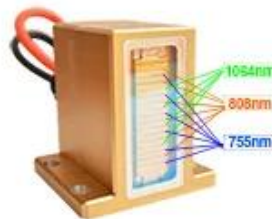

12*35mm {

1 minuto di trattamento !!

**NEW !
Technology**

**High-quality
laser bars
imported from
USA**

1000/1200/1600ww high power

Fast hair removal

▶ 10bar
1000W

▶ 12bar
1200W

12 * 20 mm / 12 * 35 mm Grande dimensione del punto, Riduci i tempi di trattamento per l'originale 1/5

Large Spot Size

Quick and Comfortable

With large spot size of $1.2 \times 3.5 \text{cm}^2$, for faster treatments and better patient experience.

The new 14-inch screen is clear easy to operate.

OEM/ODM SEVRICE

Specifica di Macchina per la depilazione laser a diodi in titanio da 1600 W

Articolo	Laser a diodi verticale 755nm808nm1064nm
Tipo laser	Laser a diodi, 10bar 12bar/16bar
Potenza di ogni barra	100 w/Bar
Sistema di visualizzazione	Schermo tattile a colori da 12,4/14 pollici
Lunghezza d'onda	808 nm/755 nm/1064 nm
Dimensione del punto	12*20mm ² /12*35mm ²
Durata della maniglia del laser	Almeno 20-40 milioni di colpi