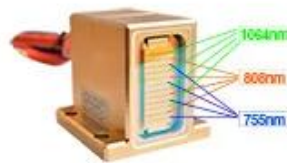

12*35mm {

1 minuto di trattamento !!

**NEW !
Technology**

**High-quality
laser bars
imported from
USA**

1000/1200/1600ww high power

Fast hair removal

▶ 10bar
1000W

▶ 12bar
1200W

▶ 16bar
1600W

For all skin types

755nm / 808nm / 1064 nm

The handle equipped with 3 wavelength: Alex 755nm, speed 808nm and long pulse 1064nm

Speed 808nm: Golden standard wavelength for all hair types

Alex 755nm: Specific effective for blonde hair, fine hair

12 * 20 mm / 12 * 35 mm Grande dimensione del punto, Riduci i tempi di trattamento per l'originale 1/5

Large Spot Size

Quick and Comfortable

With large spot size of $1.2 \times 3.5 \text{cm}^2$, for faster treatments and better patient experience.

The new 14-inch screen is clear easy to operate.

OEM/ODM SEVRICE

Specifica di Macchina per la depilazione laser a diodi in titanio da 1600 W

Articolo	Laser a diodi verticale 755nm808nm1064nm
Tipo laser	Laser a diodi, 10bar 12bar/16bar
Potenza di ogni barra	100 w/Bar
Sistema di visualizzazione	Schermo tattile a colori da 12,4/14 pollici
Lunghezza d'onda	808 nm/755 nm/1064 nm
Dimensione del punto	12*20mm ² /12*35mm ²
Durata della maniglia del laser	Almeno 20-40 milioni di colpi