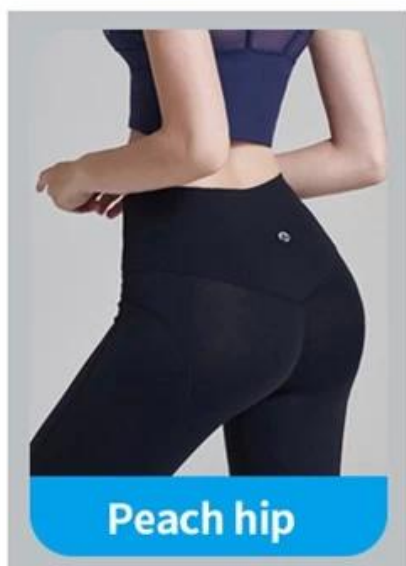

MUSCLE SHAPING MACHINE

4K HD SCREEN

4 HANDLES

איך המכונה הזו עובדת?

הוא מאמץ אלקטרומגנטי פועם בעוצמה גבוהה לבניית שרירים וגוונים לבטן, לזרועות, לרגליים ולישבן.

Bodybuilding fat burning Get in shape easily

Simpler, higher smile
No diet, no exercise