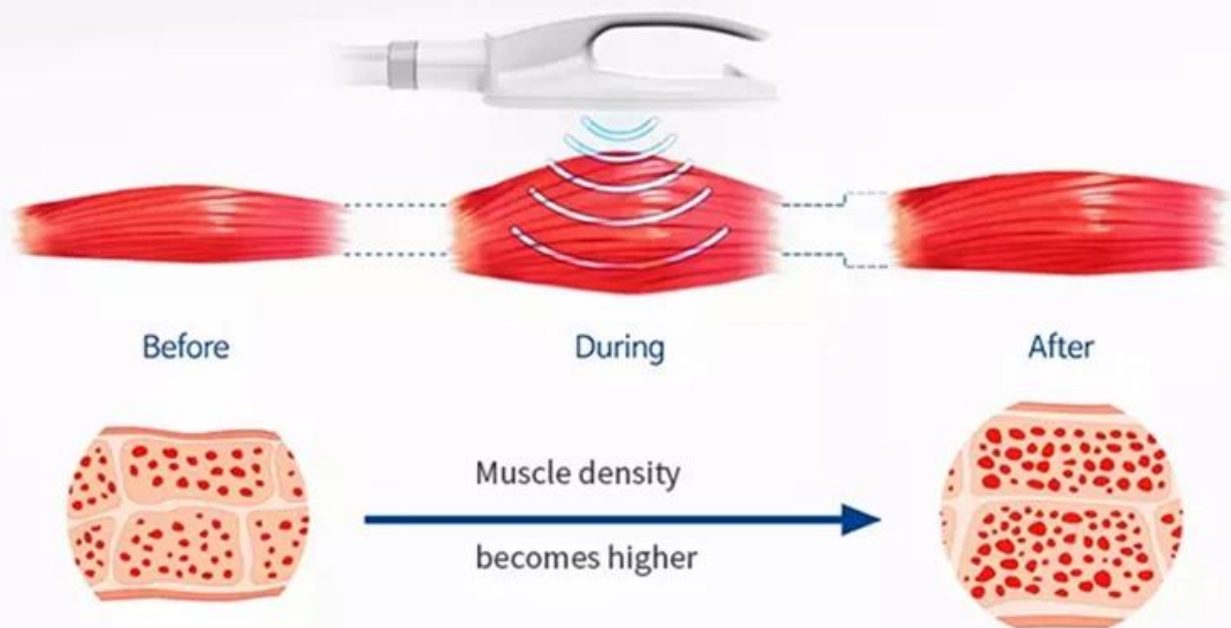

Working principle

Using non-invasive High-Intensity Focused Magnetic Vibration (HIFEM) technology, Magnetite uses two oversized treatment handles to release high-frequency magnetic vibration energy, which penetrates to a depth of 8cm muscle tissue, induces continuous expansion and contraction of muscles, and achieves high-frequency extreme training, deep remodeling and growth of myofibrils (muscle enlargement), and the production of new collagen chains and muscle fibers (muscle hyperplasia), thereby training and increasing muscle density and volume.

The 100% extreme muscle contraction of HIFEM technology can trigger a large amount of fat breakdown. The fatty acid concentration is too high, causing the fat cells to die and be excreted by the body's normal metabolism within a few weeks.

Therefore, Magnetic Lisu can strengthen and increase muscle, and at the same time achieve the effect of reducing fat.

גירוי חזק יותר

סליל שכבה כפול יוצר אפקטים אלקטרומגנטיים עמוקים וחזקים יותר בעוצמה גבוהה.

טכנולוגיית קירור נזלי

מצויד באפליקטורים מקוררים בנוזל המאפשרים פעולה לאורך זמן ללא כל בעיית התחממות יתר. 4 אפליקטורי TeslaSculpt

גירוי מגנטי לטיפול בכל הבעיות שלך באופן עצמאי או בו זמנית