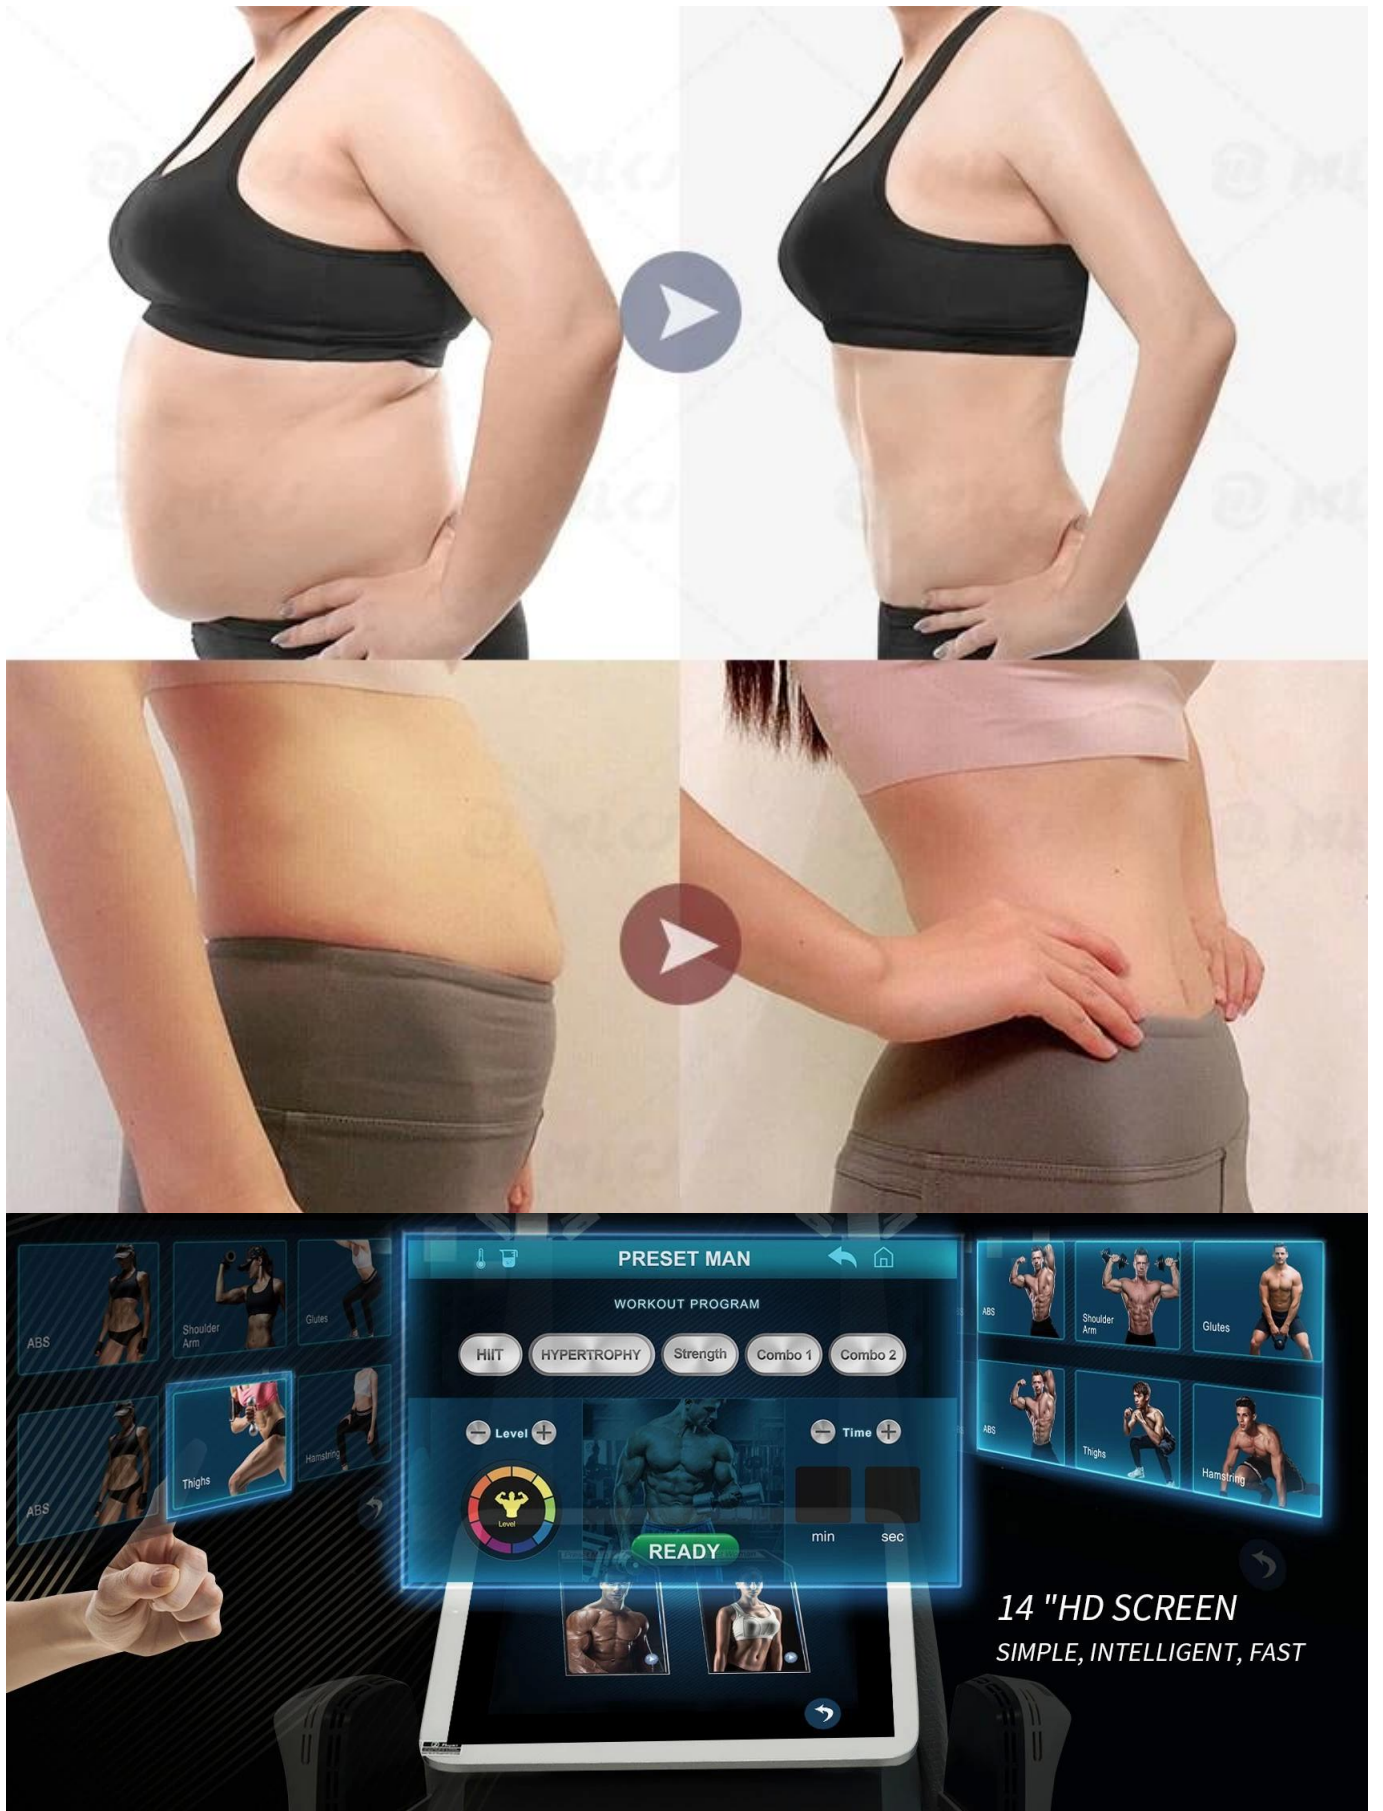

4 吋 HD, 顯示器顯示 運動 數據 時間 速度 ,顯示器 顯示器 顯示 顯示器 顯示器 顯示器 顯示器 顯示器.

此 顯示 器 ,顯示器 顯示器 顯示 顯示器顯示器 顯示 器 器 ,顯示器 顯示器 顯示器 顯示器 顯示器 顯示