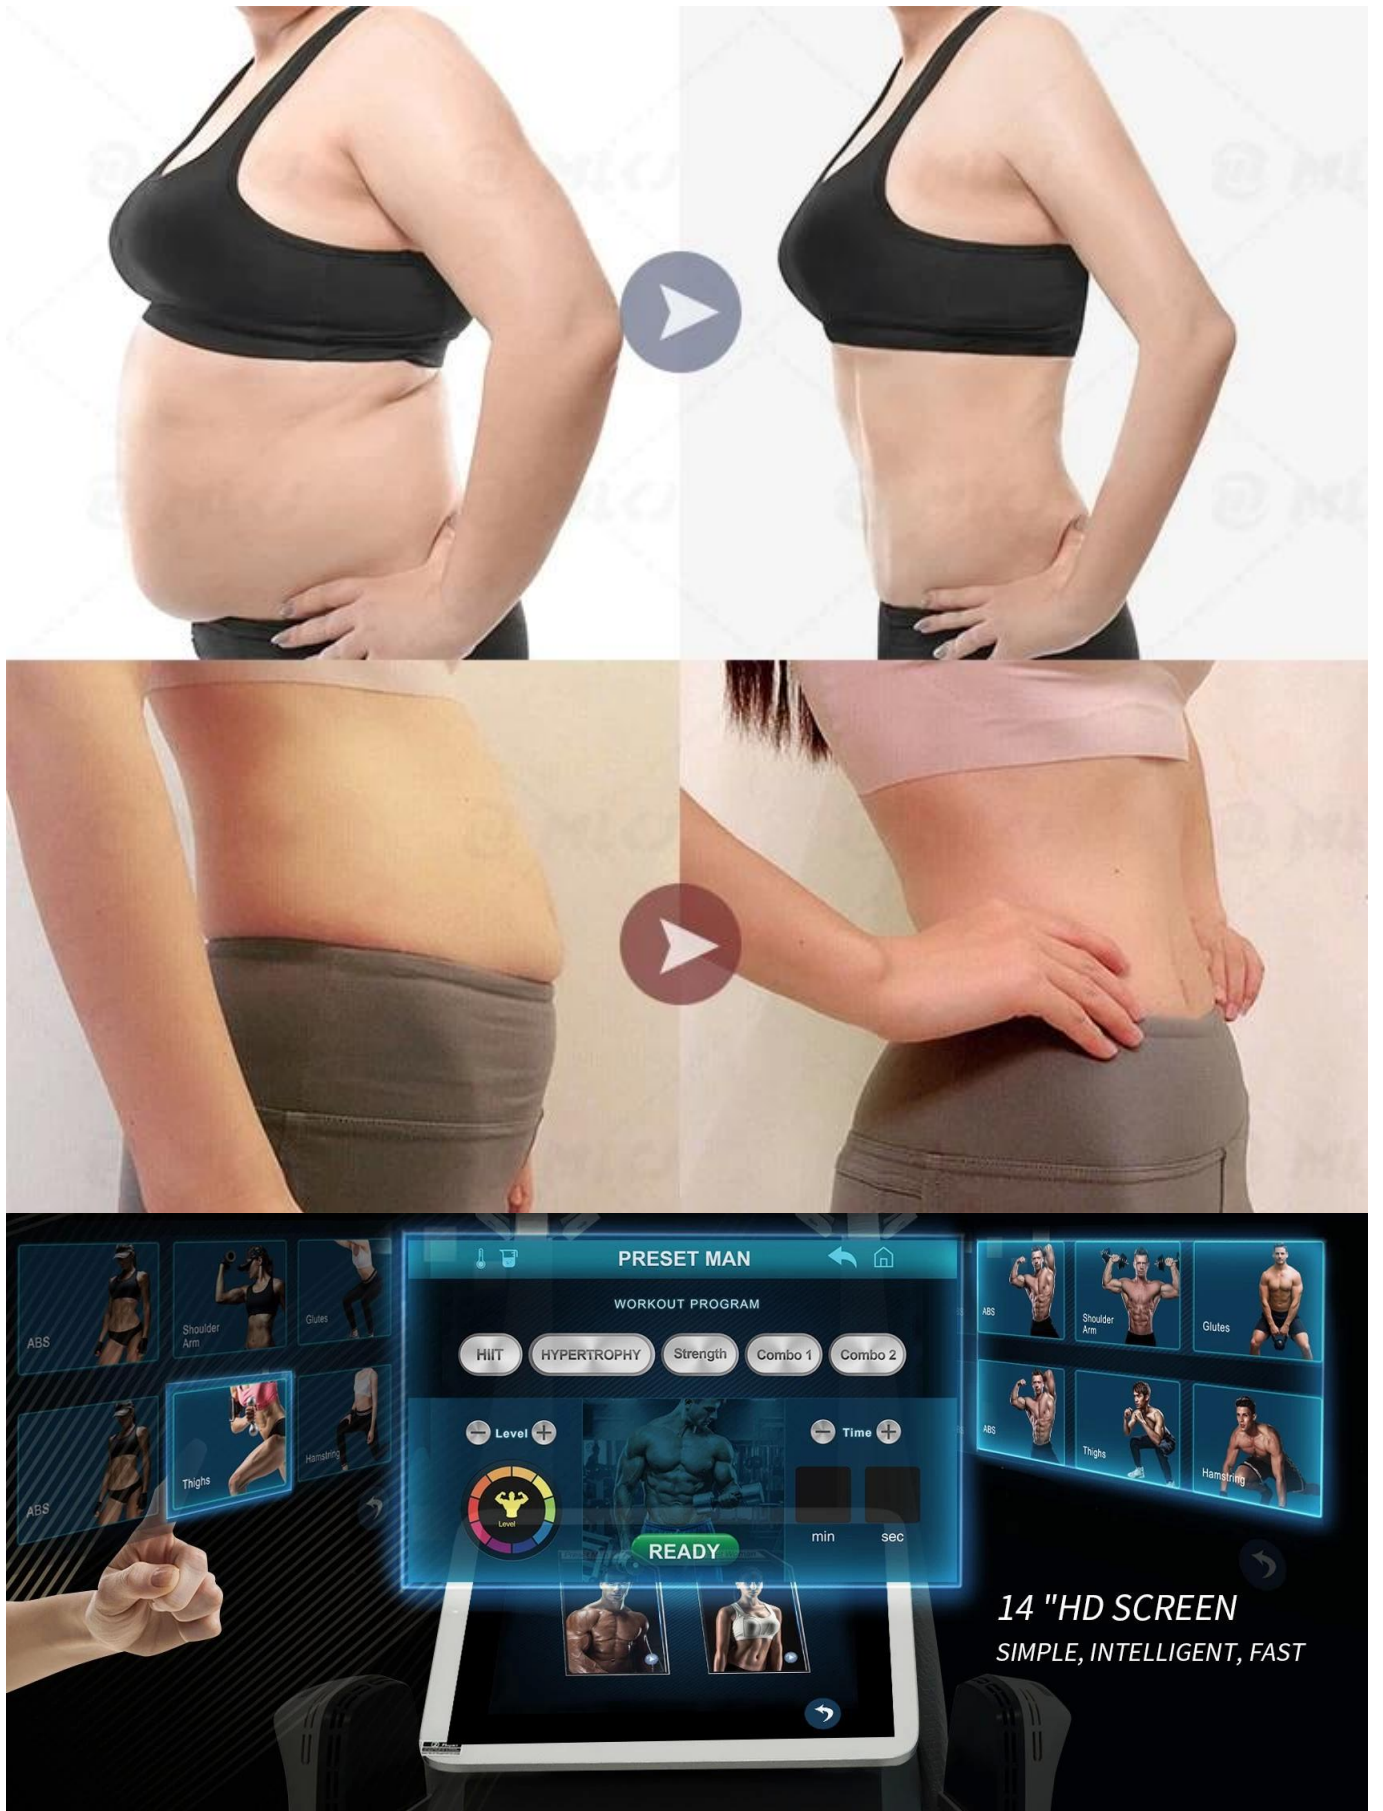

,, , , , 4 ,1- 5 , , .

4 吋 HD, 顯示清晰, 操作簡便, 是您健身的最佳選擇, 讓您的健身之旅更輕鬆、更愉快。

此款健身車, 採用最先進的電阻系統, 為您提供舒適、安靜的運動體驗, 是您居家健身的理想選擇。

EXFU EMS 運動機

1-5 年保固 EMS 運動機 -FDA.