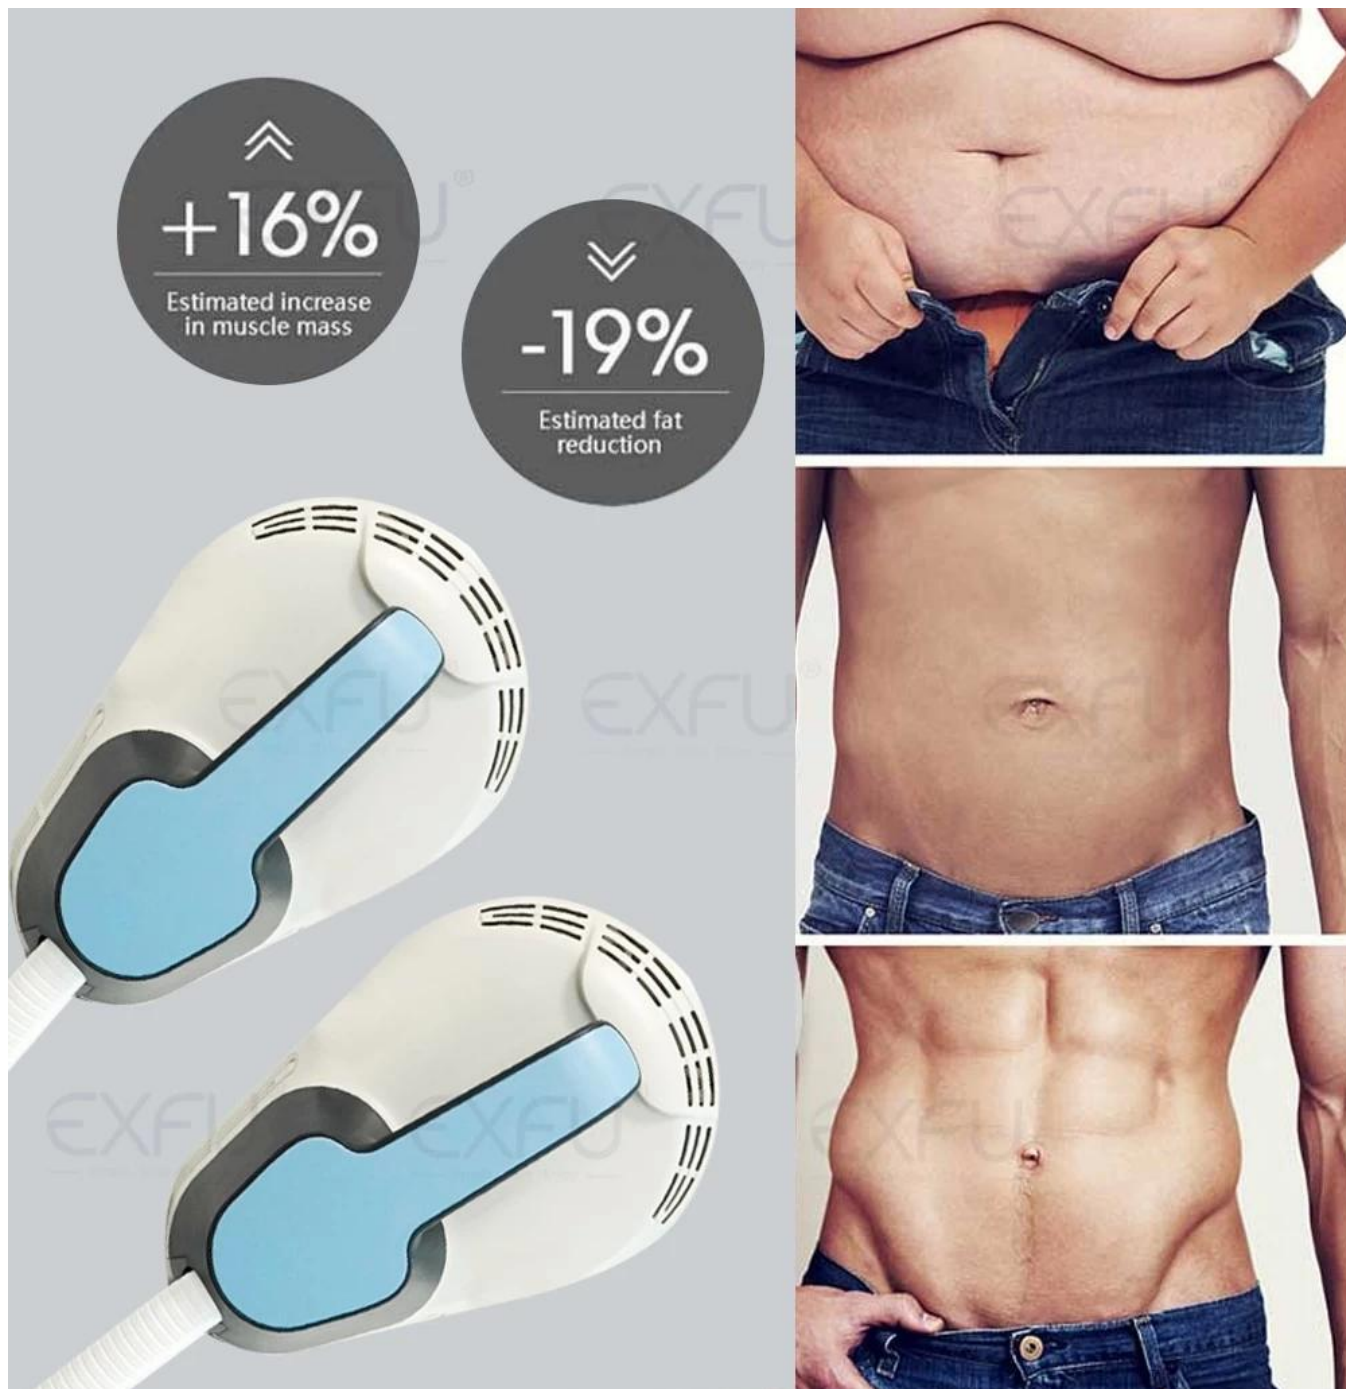

הוא מאמץ אלקטרומגנטי פועם בעוצמה גבוהה לבניית שרירים וטונים עבור הבטן, הזרועות, הרגליים והישבן

Four handles work together

30 Mins Treatment = 30,000 Workouts

בניית שרירים

ההתכווצויות העל-מקסימליות האינטנסיביות מעוררות את תגובת השרירים. האנרגיה משחזרת את המבנה הפנימי, וגורמת לצמיחה מחודשת של תאי שריר, ליצירת חלבון ושרשראות סיבי שריר. הליך זה מוביל את התוצאות בצפיפות ונפח שרירים גבוהים יותר.

ניתן לבחור מגוון סגנונות ומפרטים

הסרת שומן

בניית השריר משפרת את שחרור האפינפרין, מה שמביא השפעה ברורה שמובילה לעל-מקסימלית ליפוליזה בתאי שומן. מחזור של שיפור לימפתי

הגלים האלקטרומגנטיים מעוררים את ההמוגלובין, מגבירים את זרימת הדם, מחזור הדם הלימפתי. התהליך מגביר את סילוק תאי השומן המתים באופן טבעי.

עוצמה גבוהה

מבוסס על אנרגיה מגנטית בעוצמה גבוהה, שיכולה לכסות את שרירי השלד הגדולים של גוף האדם, ורמת TeslaSculpt האנרגיה הגבוהה הזו מאפשרת תגובת שריר עם שיפוץ עמוק של המבנה הפנימי שלו.

SCREEN 4K HD

גירוי חזק יותר