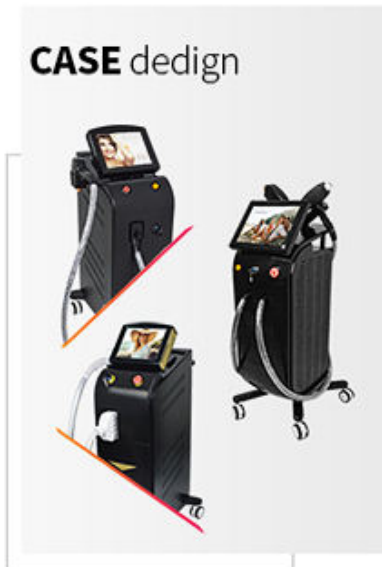

Custom Section

CASE design