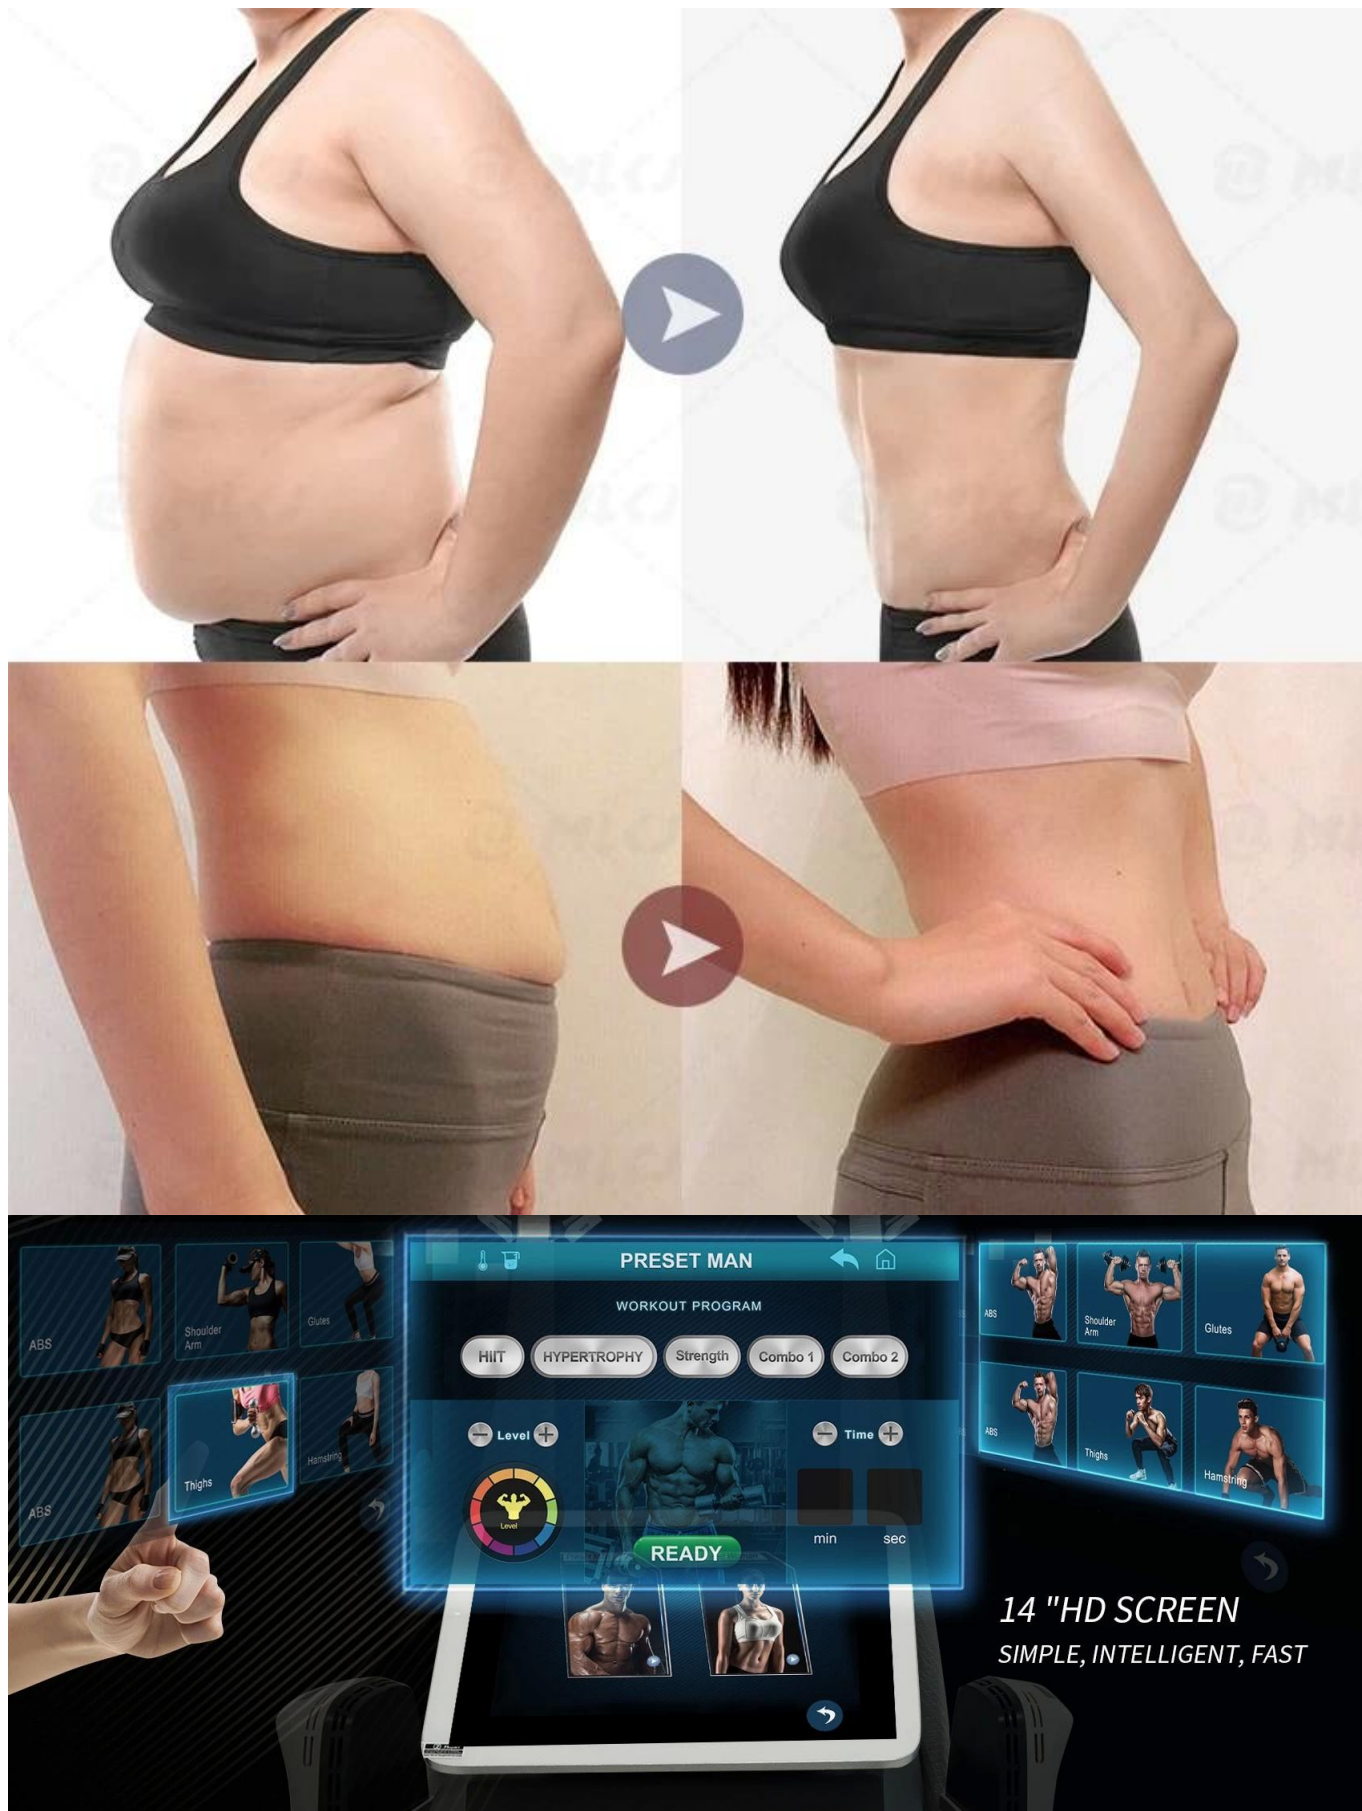

Technologia chłodzenia cieczą

TeslaSculpt wyposażony w aplikatory chłodzone cieczą, które pozwalają na długi czas pracy bez problemu z przegrzaniem.

Cztery Rzeźbienie

4 aplikatory do stymulacji magnetycznej do leczenia wszystkich problemów niezależnie lub jednocześnie.

Niezależne stanowisko pracy 5 w 1, 4 aplikatory o dużej wytrzymałości i 1 poduszka do powiększania pośladków, redukcja tkanki tłuszczowej, modelowanie, podnoszenie, powiększanie pośladków, wszystko to ma dobre wyniki.