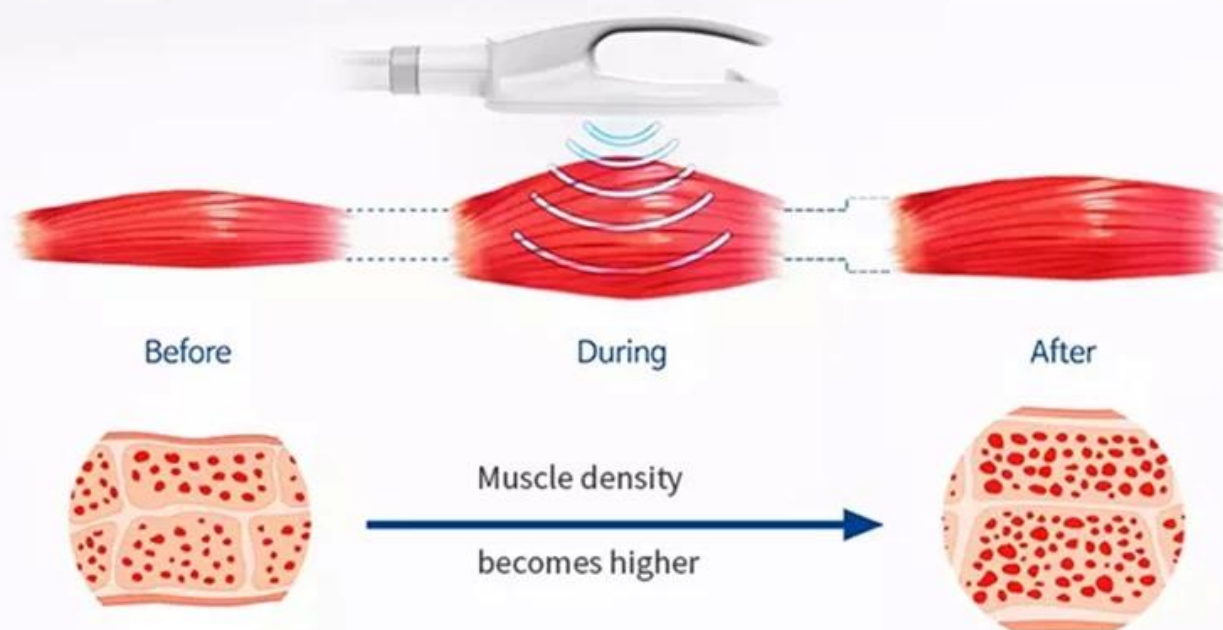

Working principle

Using non-invasive High-Intensity Focused Magnetic Vibration (HIFEM) technology, Magnetite uses two oversized treatment handles to release high-frequency magnetic vibration energy, which penetrates to a depth of 8cm muscle tissue, induces continuous expansion and contraction of muscles, and achieves high-frequency extreme training, deep remodeling and growth of myofibrils (muscle enlargement), and the production of new collagen chains and muscle fibers (muscle hyperplasia), thereby training and increasing muscle density and volume.

The 100% extreme muscle contraction of HIFEM technology can trigger a large amount of fat breakdown. The fatty acid concentration is too high, causing the fat cells to die and be excreted by the body's normal metabolism within a few weeks.

Therefore, Magnetic Lisu can strengthen and increase muscle, and at the same time achieve the effect of reducing fat.

Silniejsza stymulacja

Cewka dwuwarstwowa generuje głębsze i silniejsze efekty elektromagnetyczne o dużej intensywności.

Technologia chłodzenia ciecżą

TeslaSculpt wyposażony w aplikatory chłodzone ciecżą, które pozwalają na długi czas pracy bez problemu z przegrzaniem. 4 aplikatory do stymulacji magnetycznej do leczenia wszystkich problemów niezależnie lub jednocześnie.