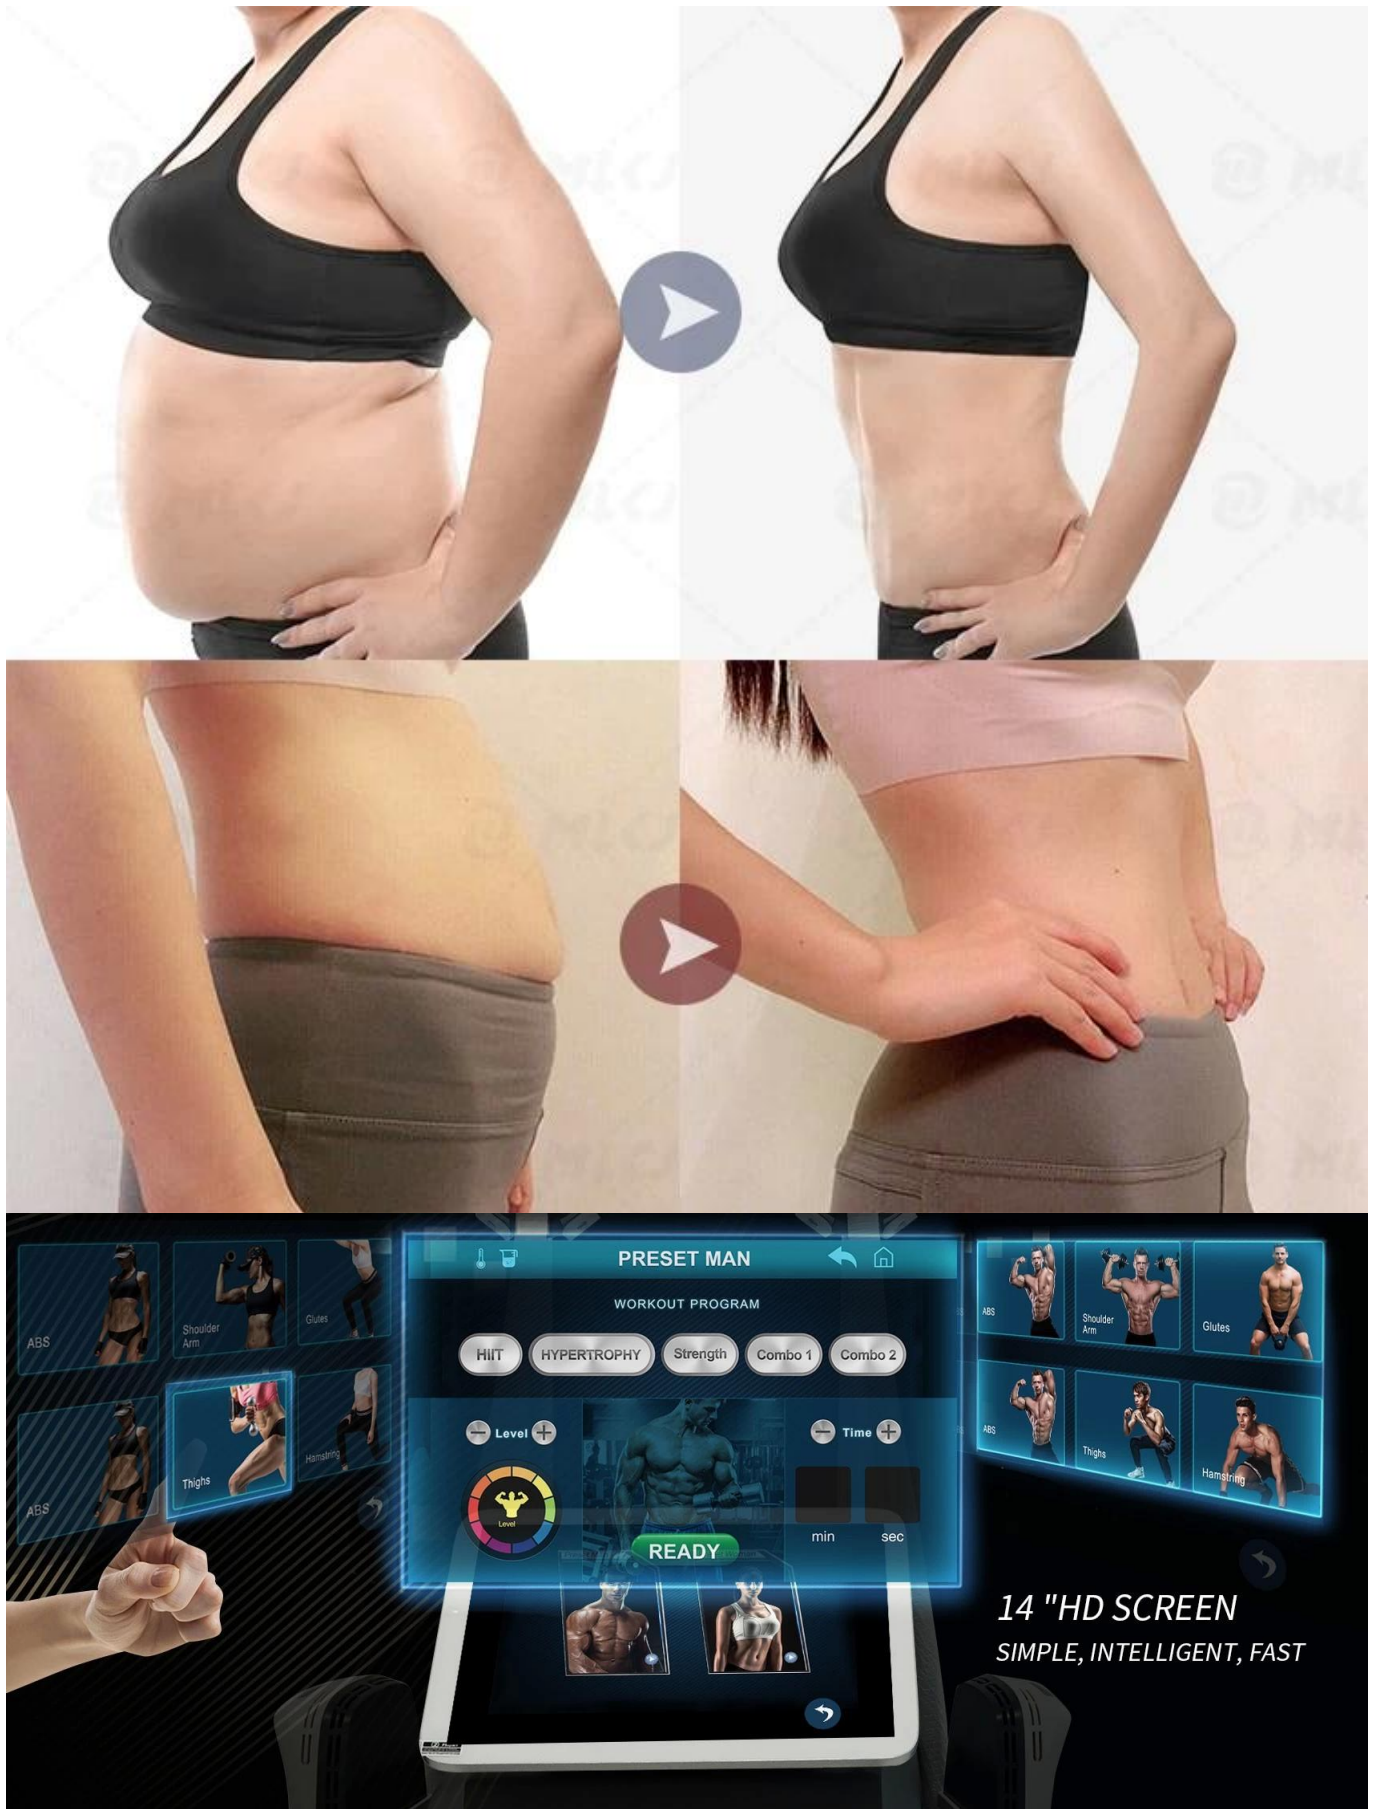

Z ekranem 4K HD, ustawionymi różnymi parametrami leczenia dla mężczyzn i kobiet, może wykonywać spersonalizowane, dostosowane dane leczenia.

Zapewniamy również profesjonalną obsługę niestandardową, jeśli potrzebujesz określonego