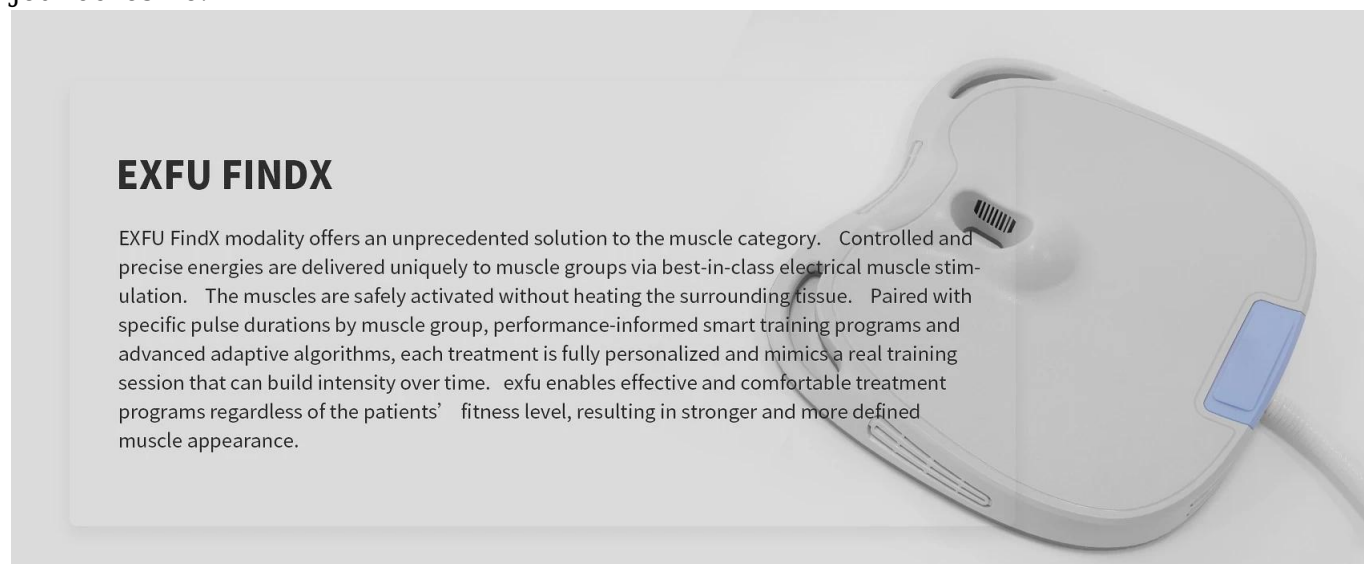

1. 7 TESLA INTENSITY
2. 16% MUSCLE BUILDING/19% FAT REDUCTION
3. EQUIVALENT TO 20,000 SIT-UPS/50,000 MUSCLES CONTRACTIONS
4. DUAL SCULPTING FOR SAME/ DIFFERENT PERSON SAME TIME

Silniejsza stymulacja

Cewka dwuwarstwowa generuje głębsze i silniejsze efekty elektromagnetyczne o dużej intensywności.

Technologia chłodzenia cieczą

TeslaSculpt wyposażony w aplikatory chłodzone cieczą, które pozwalają na długi czas pracy bez problemu z przegrzaniem.

Cztery Rzeźbienie

4 aplikatory do stymulacji magnetycznej do leczenia wszystkich problemów niezależnie lub jednocześnie.