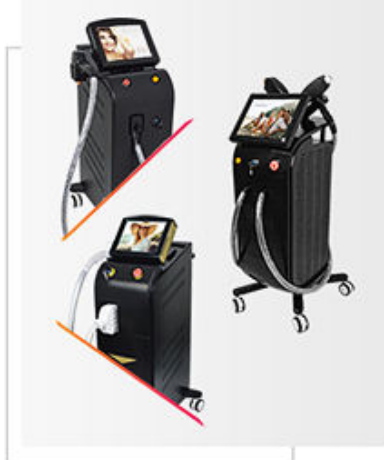

LOGO design