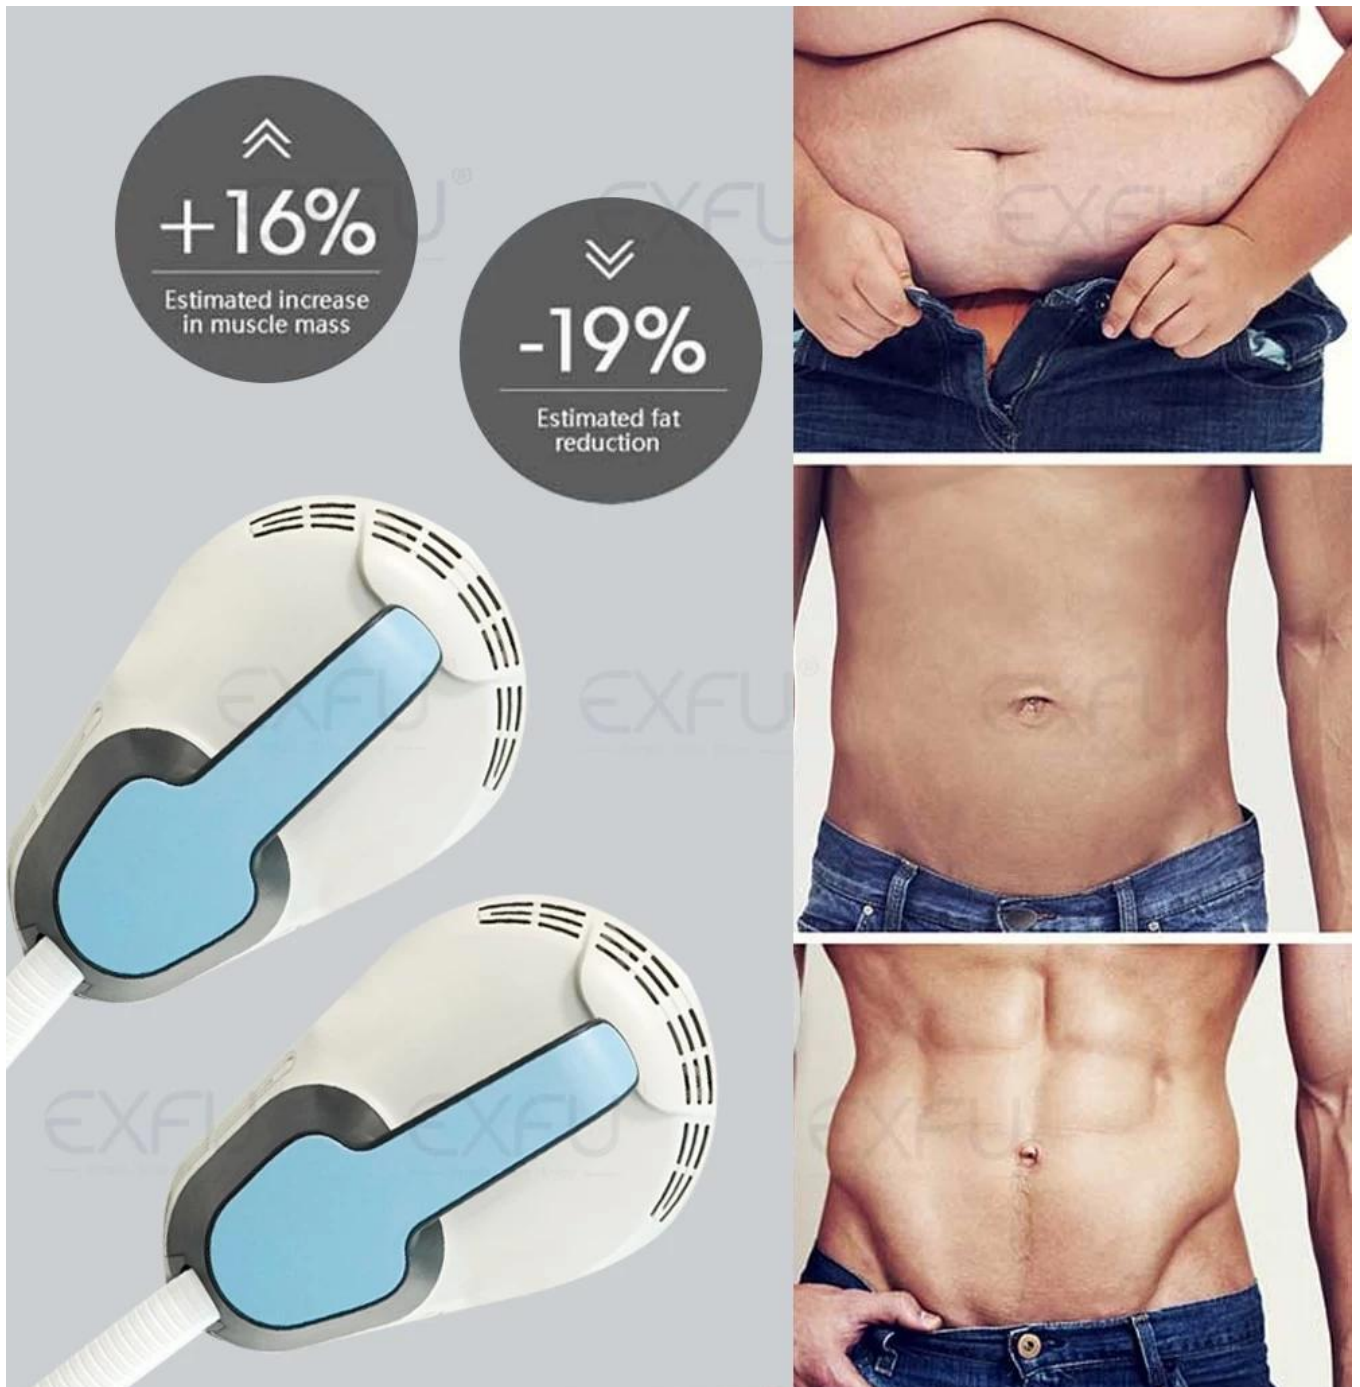

Usuwanie tłuszczu

Budowanie mięśni poprawia wydzielanie epinefryny, co przynosi oczywisty efekt prowadzący do supramaksymalnego lipoliza w komórkach tłuszczowych.

Poprawa krążenia limfatycznego

Fale elektromagnetyczne pobudzają hemoglobinę, zwiększają przepływ krwi, krążenie limfy. Procedura zwiększa naturalną eliminację martwych komórek tłuszczowych.

Wysoka intensywność

TeslaSculpt oparty na energii magnetycznej o dużym natężeniu, która mogłaby pokryć duże mięśnie szkieletowe ludzkiego ciała, a ten wysoki poziom energii pozwala na reakcję mięśnia z głęboką przebudową jego wewnętrznej struktury.