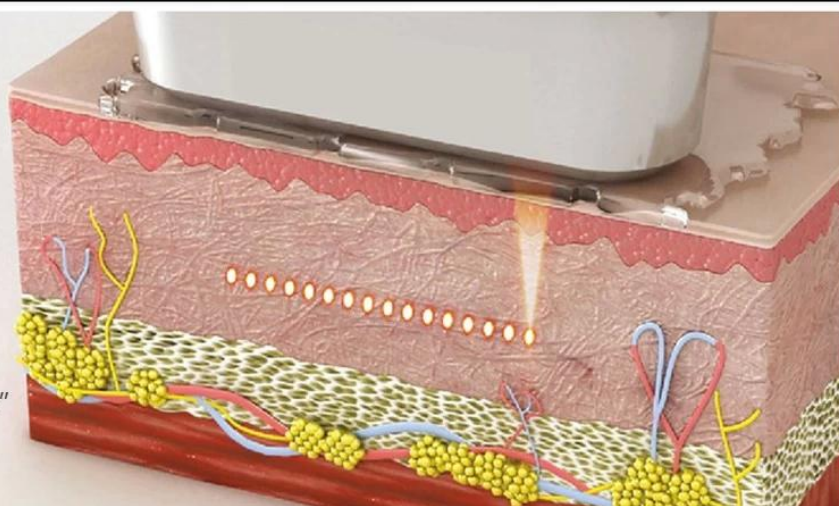

EXFU Seiko

11D HIFU

Macro & Micro High
Intensity Focused Ultrasound System

SAFE

EFFECTIVE

MULTI-DEPTH

Laserowe odmładzanie skóry Urządzenie do wyszczuplania ciała i twarzy System odmładzania skóry 11D Skoncentrowane ultradźwięki 11D HIFU

[Opis produktów](#)

Macro & Micro High Intensity Focused Ultrasound System

7 CARTRIDGES + 4 GUN HEADS

1.5mm, 2.0mm, 3.0mm, 4.5mm for face treatment
6.0mm, 9mm, 13mm for body treatment.

MF2.0MM

Unique ultra-thin
probe Clexis patented
technology

"Special cartridge for eyes treatment"

Użyj ultradźwięków o wysokiej energii, koncentrując się na pozycji zabiegowej, aby tkanka skóry wytworzyła ciepło i wytworzyła komórki ciemne o dużej prędkości w celu stymulacji kolagenu. Taki efekt cieplny nie szkodzi naskórkowi, ponieważ zabieg pozwala na szybki i bezpośredni dostęp do leczonego miejsca w ciągu 0-0,5 sekundy, bez dotykania otaczających tkanek i może przedostać się bezpośrednio do układu błon ścięgniastych powierzchniowych (SMAS), dzięki czemu może być Wykonano ujędrnioną skórę, jednocześnie naciągając warstwę mięśniową, cieką twarz aż do efektu progresywnego.

Body Treatment

• *Treatment Effect* •

Model	Urządzenie do terapii 7D Skoncentrowane ultradźwięki
Nazwa	Skoncentrowane ultradźwięki o wysokiej intensywności

Uchwyty	Twarz: 1,5 mm, 3,0 mm, 4,5 mm
	7D HF: MF2/6/9/13
	L4-4,5 L7-1,5 L7-3,0
Wyjście energii	0,1 J-2,5 J (0,1 J na krok)
Przeźródłość punktem	1,0 mm-4,0 mm
Długość strzału	5mm-25mm
strzały	Każdy nabój 300 000 strzałów
Rozmiar ekranu	15 cali
Napięcie	110 V-240 V, 50/60 Hz