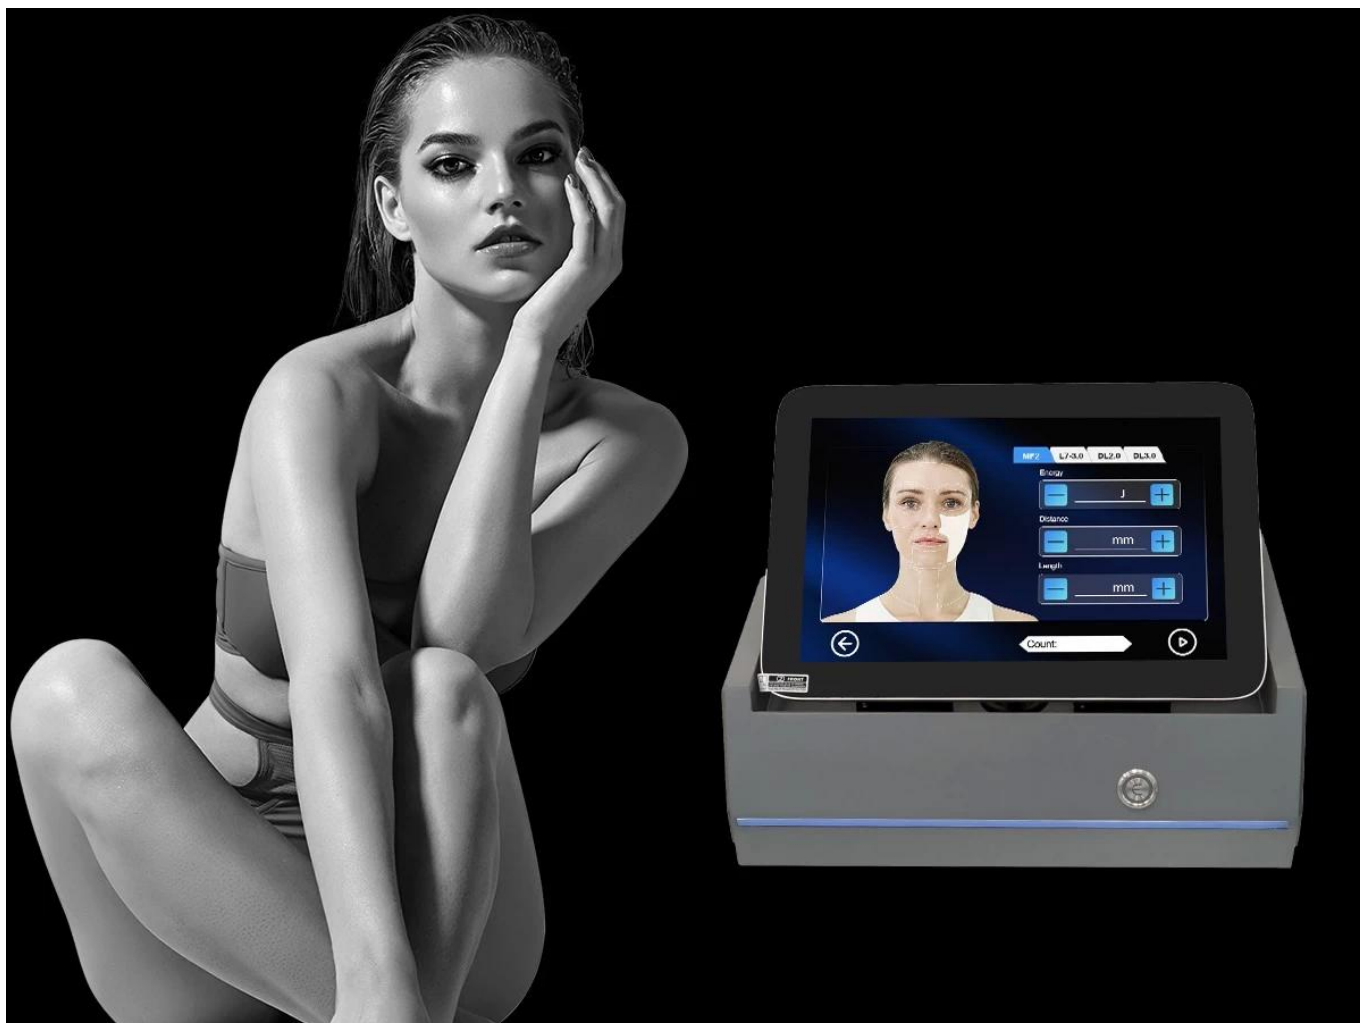

MF2.0MM

Unique ultra-thin
probe Clexis patented
technology

"Special cartridge for eyes treatment"

Użyj ultradźwięków o wysokiej energii, koncentrując się na pozycji zabiegowej, aby tkanka skóry wytworzyła ciepło i wytworzyła komórki ciemne o dużej prędkości w celu stymulacji kolagenu. Taki efekt cieplny nie szkodzi naskórkowi, ponieważ zabieg pozwala na szybki i bezpośredni dostęp do leczonego miejsca w ciągu 0-0,5 sekundy, bez dotykania otaczających tkanek i może przedostać się bezpośrednio do układu błon ścięgniastych powierzchniowych (SMAS), dzięki czemu może być Wykonano ujędrnioną skórę, jednocześnie naciągając warstwę mięśniową, cieką twarz aż do efektu progresywnego.