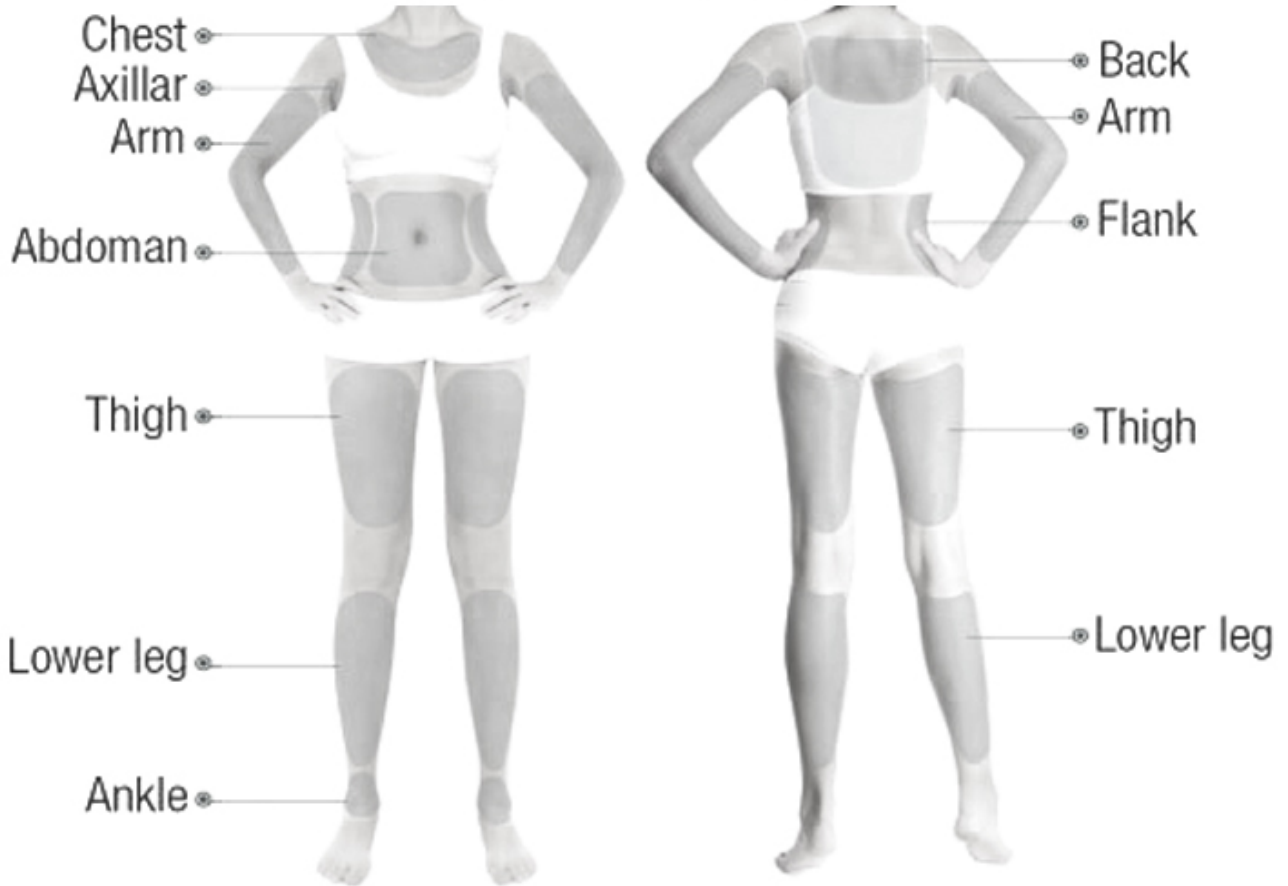

"Special cartridge for eyes treatment"

Użyj ultradźwięków o wysokiej energii, koncentrując się na pozycji zabiegowej, aby tkanka skóry wytworzyła ciepło i wytworzyła komórki ciemne o dużej prędkości w celu stymulacji kolagenu. Taki efekt cieplny nie szkodzi naskórkowi, ponieważ zabieg pozwala na szybki i bezpośredni dostęp do leczonego miejsca w ciągu 0-0,5 sekundy, bez dotykania otaczających tkanek i może przedostać się bezpośrednio do układu błon ścięgniastych powierzchniowych (SMAS), dzięki czemu może być Wykonano ujędrnioną skórę, jednocześnie naciągając warstwę mięśniową, cieką twarz aż do efektu progresywnego.

Body Treatment

• *Treatment Effect* •

Model	Urządzenie do terapii 7D Skoncentrowane ultradźwięki
Nazwa	Skoncentrowane ultradźwięki o wysokiej intensywności

Uchwyty	Twarz: 1,5 mm, 3,0 mm, 4,5 mm
	7D HF: MF2/6/9/13
	L4-4,5 L7-1,5 L7-3,0
Wyjście energii	0,1 J-2,5 J (0,1 J na krok)
Przeźródłość punktem	1,0 mm-4,0 mm
Długość strzału	5mm-25mm
strzały	Każdy nabój 300 000 strzałów
Rozmiar ekranu	15 cali
Napięcie	110 V-240 V, 50/60 Hz

Kolorowy ekran dotykowy odmładzający skórę

1. Duży ekran dotykowy o przekątnej 15,6 cala, humanizowany
2. Mężczyzna/kobieta, części ciała, 6 rodzajów skóry do wyboru.
3. Angielski Twój język ojczysty.
4. Bezpłatna usługa programu OEM (logo/system...)