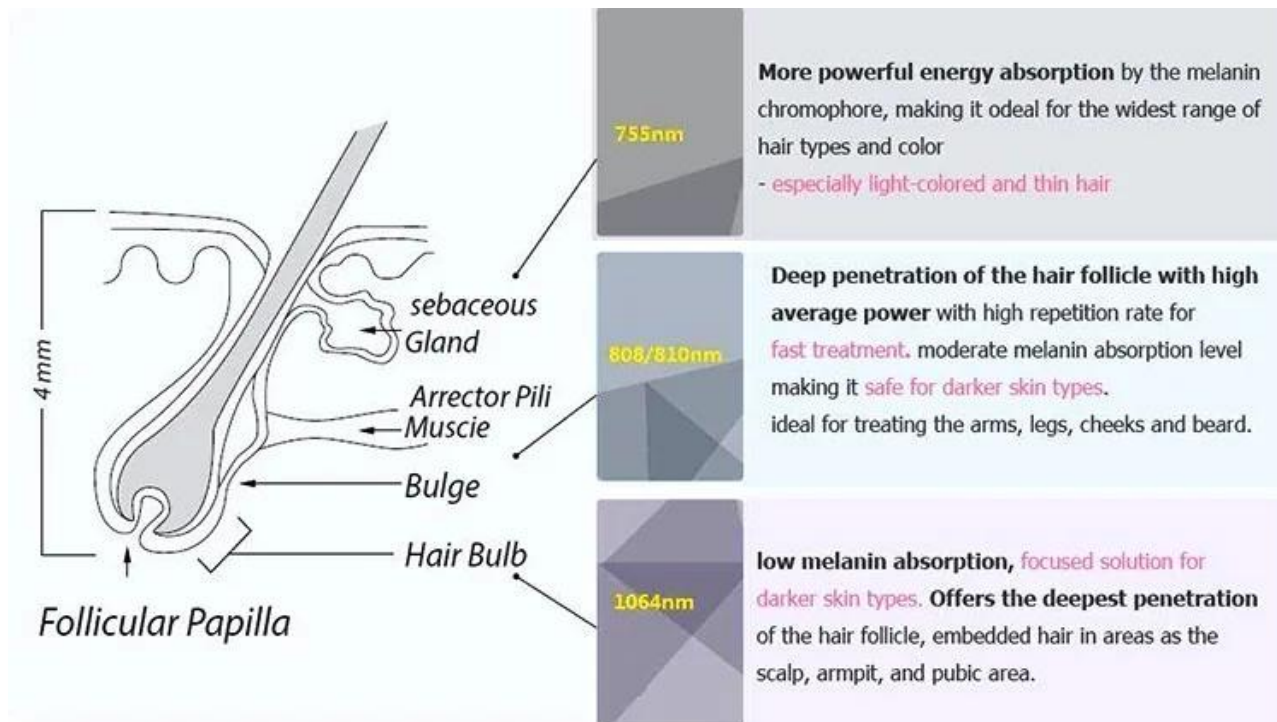

- Wyposażenie maszyny w kondensator TEC powietrze woda, najlepszy system chłodzenia, zapewnia ciągłą pracę maszyny.
- Maszyna przyjmuje szafirowy system chłodzenia kontaktowego, temperatura uchwytu wynosiłaby $-5-3\text{ }^{\circ}\text{C}$, zabieg jest bardzo wygodny i bezbolesny.
- Pompa importowana z Włoch, 2 filtry, 1 do oddzielenia zanieczyszczeń, druga do zmiękczenia wody.
- Nadaje się do wszystkich rodzajów usuwania włosów z bezbolesnym i trwałym.

Efekt zabiegu depilatorem laserem diodowym 1600W.

For all skin types

Uchwyt wprowadzenie:

- USA importował laser do spiekania złotej cyny 16 barów 1000 W, rozmiar sportowy 12 * 35 mm
- Rękojeść o silnym działaniu chłodzącym, zwiększa komfort i zmniejsza ból podczas zabiegu.
- Wyposażenie uchwytu z licznikiem pokazuje dokładne szorty.

- Maszyna do usuwania włosów laserem diodowym o mocy 1600 W używała 14-calowego kolorowego ekranu dotykowego.
- Sześć rodzajów opcji typów skóry, łatwych w obsłudze.

Różne linie energetyczne odpowiednie dla różnych krajów i regionów.