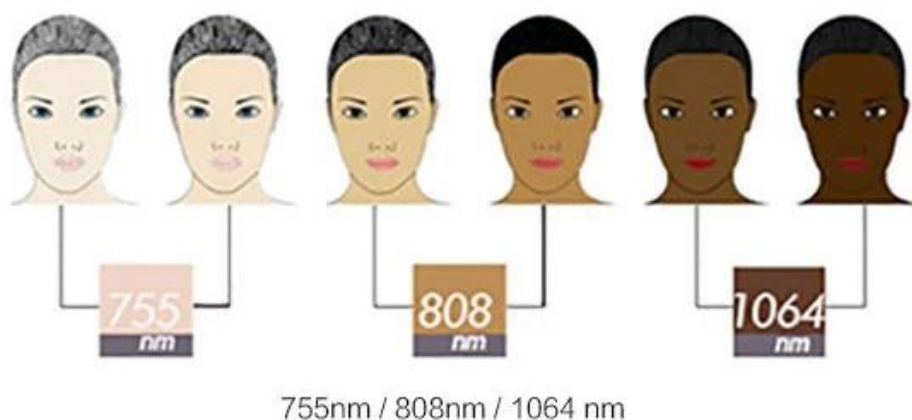

Efekt zabiegu depilatorem laserem diodowym 1600W.

For all skin types

Uchwyt wprowadzenie:

- USA importował laser do spiekania złotej cyny 16 barów 1000 W, rozmiar sportowy 12 * 35 mm
- Rękojeść o silnym działaniu chłodzącym, zwiększa komfort i zmniejsza ból podczas zabiegu.
- Wyposażenie uchwytu z licznikiem pokazuje dokładne szorty.

- Maszyna do usuwania włosów laserem diodowym o mocy 1600 W używała 14-calowego kolorowego ekranu dotykowego.
- Sześć rodzajów opcji typów skóry, łatwych w obsłudze.

Różne linie energetyczne odpowiednie dla różnych krajów i regionów.