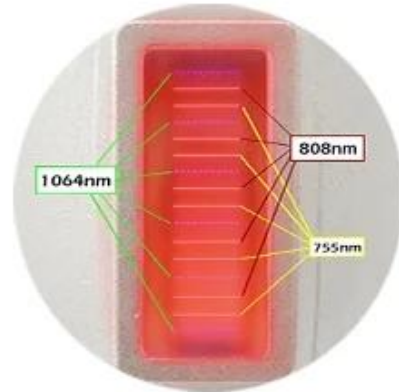

# Handle Details

Three Wavelengths Work Togher

**12\*20mm**

755nm Laser  
808nm Laser  
1064nm Laser

**12\*35mm**

755nm Laser  
808nm Laser  
1064nm Laser

## Recursos e laser de diodo

1. Laser bar: Barra de laser importada US Coherent/ Dilas brand
2. 3 ondas: 755nm 808nm 1064nm 3 em 1
3. Tamanho do ponto: 12\*20mm, 12\*35mm
4. Potência: Alta potência 1000W 1200W 1600W e OEM
3. Resfriamento: O super resfriamento começa congelado em 1 minuto, continua o trabalho em 24 horas

35mm

before after

Large 3.5cm spot size, and integration of three wavelengths  
Hair removal is quick, efficient and convenient