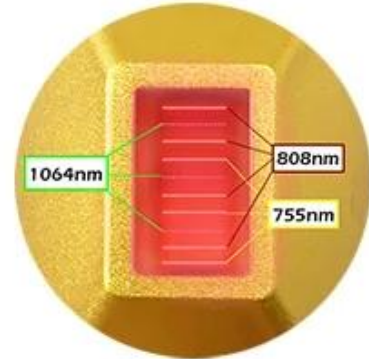

### Uso seguro em todos os tipos de pele

Alex 755nm para pele clara

Speed Diode 808nm para pele amarela

Long Pulse 1064nm para peles mais escuras

# Handle Details

Three Wavelengths Work Togher

**12\*20mm**

755nm Laser  
808nm Laser  
1064nm Laser

**12\*35mm**

755nm Laser  
808nm Laser  
1064nm Laser

## Recursos e laser de diodo

1. Laser bar: Barra de laser importada US Coherent/ Dilas brand
2. 3 ondas: 755nm 808nm 1064nm 3 em 1
3. Tamanho do ponto: 12\*20mm, 12\*35mm
4. Potência: Alta potência 1000W 1200W 1600W e OEM
3. Resfriamento: O super resfriamento começa congelado em 1 minuto, continua o trabalho em 24 horas

35mm

before after

Large 3.5cm spot size, and integration of three wavelengths  
Hair removal is quick, efficient and convenient