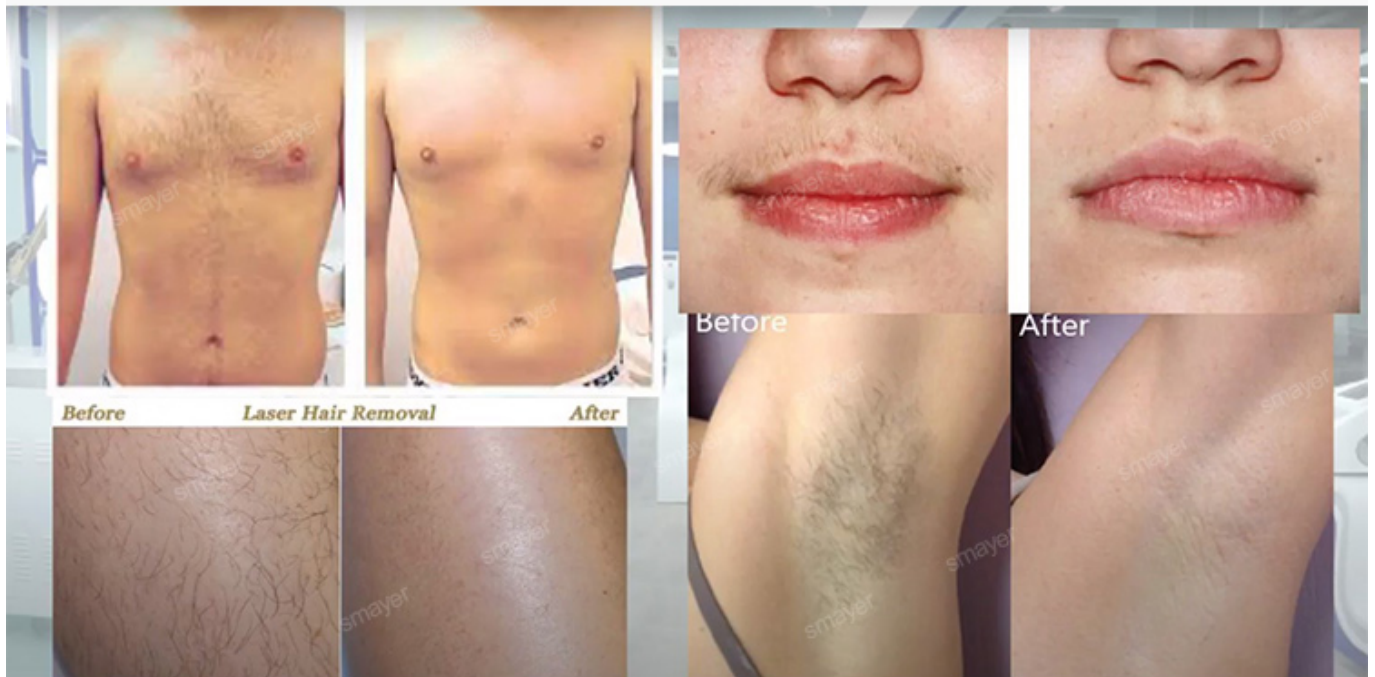

Diode Laser

15 Bar **1800W** Handle

*Increase the treatment head of nasal hair
and treat small parts easily

Máquina de depilação a laser de diodo.

- * Sem pigmentação. Adequado para qualquer tipo de pele;
- * Indicado para qualquer tipo de pele;
- * Seguro e rápido.
- * Padrão Ouro Internacional de Depilação;
- * O comprimento de onda ideal do laser 808nm ou 7558081064nm;

755nm para depilação de pele branca (pelos finos/ dourados).

808nm para depilação de pele amarela (natural).

1064nm para depilação de pele negra (cabelo preto).

ALEX 755nm
For white skin
(fine, golden hair removal)

SPEED 810nm
For yellow neutral skin
(brown hair removal)

YAG 1064nm
For black skin
(black hair removal)

Treatment Comparison

Emergency stop button

12 inch big screen
quick touch
easy operate

Diode laser handle