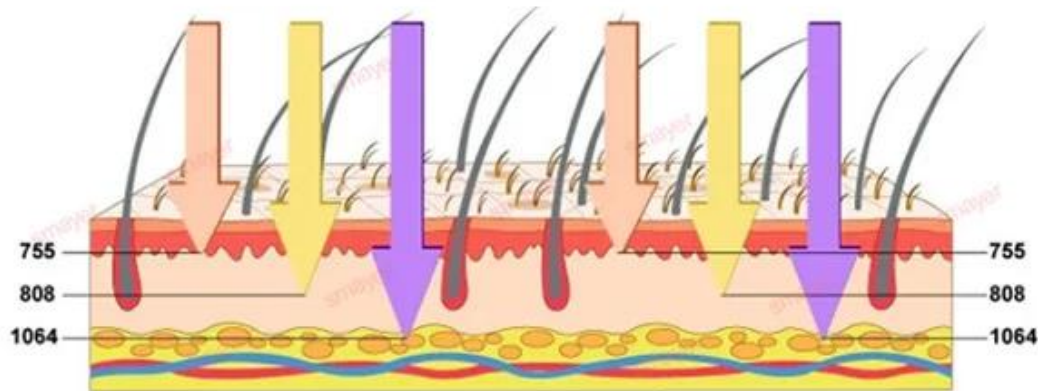

Diode Laser

15 Bar **1800W** Handle

*Increase the treatment head of nasal hair
and treat small parts easily

Máquina de depilação a laser de diodo.

- * Sem pigmentação. Adequado para qualquer tipo de pele;
- * Indicado para qualquer tipo de pele;
- * Seguro e rápido.
- * Padrão Ouro Internacional de Depilação;
- * O comprimento de onda ideal do laser 808nm ou 7558081064nm;

350g
Ultra light handle

12×36mm

Handle

1800W diode laser hair removal

12×24 mm

Handle

1200W diode laser hair removal

O laser de três ondas combina 755nm 808nm 1064nm, adequado para todos os tipos de tratamento de pele e cabelo.

755nm para depilação de pele branca (pelos finos/ dourados).

808nm para depilação de pele amarela (natural).

1064nm para depilação de pele negra (cabelo preto).

ALEX 755nm
For white skin
(fine, golden hair removal)

SPEED 810nm
For yellow neutral skin
(brown hair removal)

YAG 1064nm
For black skin
(black hair removal)

Treatment Comparison

Emergency stop button

12 inch big screen
quick touch
easy operate

Diode laser handle