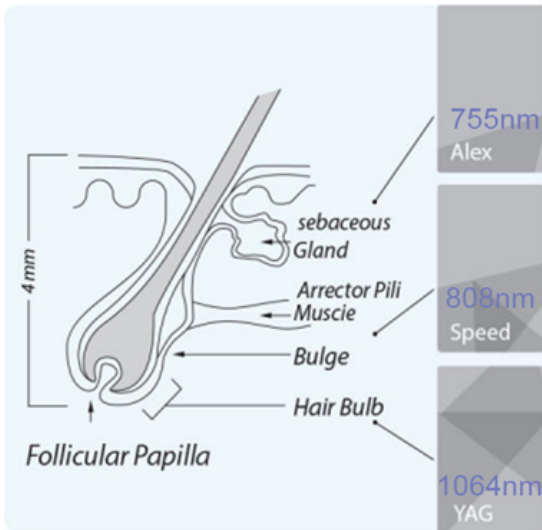

Diode Laser

15 Bar **1800W** Handle

*Increase the treatment head of nasal hair
and treat small parts easily

Máquina de depilação a laser de diodo.

- * Sem pigmentação. Adequado para qualquer tipo de pele;
- * Indicado para qualquer tipo de pele;
- * Seguro e rápido.
- * Padrão Ouro Internacional de Depilação;
- * O comprimento de onda ideal do laser 808nm ou 7558081064nm;

350g
Ultra light handle

12×36mm

Handle

1800W diode laser hair removal

12×24 mm

Handle

1200W diode laser hair removal

O laser de três ondas combina 755nm 808nm 1064nm, adequado para todos os tipos de tratamento de pele e cabelo.

755nm para depilação de pele branca (pelos finos/ dourados).

808nm para depilação de pele amarela (natural).

1064nm para depilação de pele negra (cabelo preto).

ALEX 755nm
For white skin
(fine, golden hair removal)

SPEED 810nm
For yellow neutral skin
(brown hair removal)

YAG 1064nm
For black skin
(black hair removal)

Treatment Comparison

Emergency stop button

12 inch big screen
quick touch
easy operate

Diode laser handle