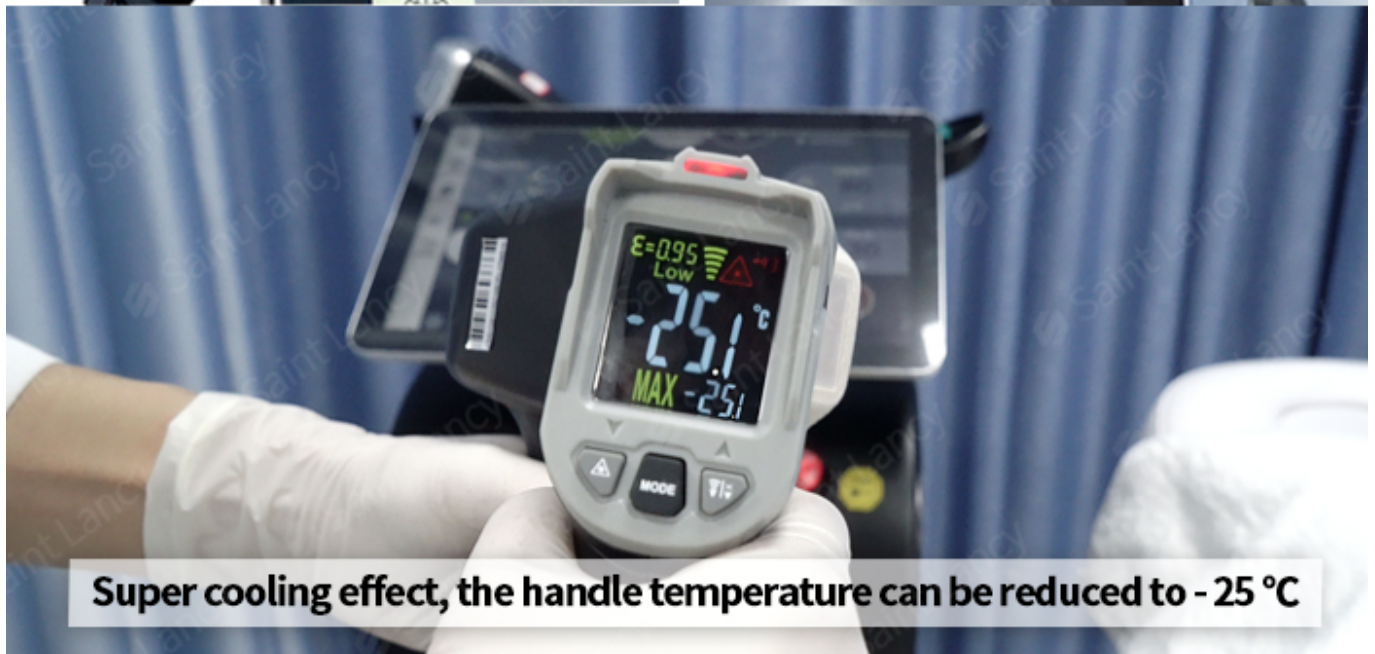

Diode Laser

ice Hair removal

1200W 1800W Soprano Titanium máquina de depilação

1. Laser de diodo técnico, adequado para todos os tipos de pele e cabelo.
2. Alças: tamanho do ponto 12*24mm, o outro 12*36mm
3. Tratamento rápido: frequência de 1-10 Hz, barras de laser importadas da Alemanha.

Ar água refrigeração por compressor

Tratamento de sensação de gelo, confortável e indolor

Punho da máquina de depilação Soprano Titanium

A alça de 1,12 x 24 mm pode ser usada em pequenas partes do corpo, como depilação facial e outros lugares pequenos.

2,12*36mm pode ser usado em grandes partes do corpo, como costas, braços e pernas.....

Comprimento de onda triplo incluído: 755nm 808nm 1064nm

755nm adequado para depilação de pele clara.
808nm adequado para depilação de pele neutra.
1064nm adequado para depilação de pele negra.

* **Tiros: 20-50 milhões de tempo de tiros**

* **755 808 1064nm é para todos os estilos de pele e cabelo**

Tela de exibição

- 1) Tamanho grande: tela de toque colorida de 14 polegadas usada.
- 2) Vários idiomas: três tipos de opções de tipos de pele, fáceis de operar.
- 3) serviço oem: seu logotipo pode ser adicionado na tela da máquina gratuitamente, aceite seu idioma especial.