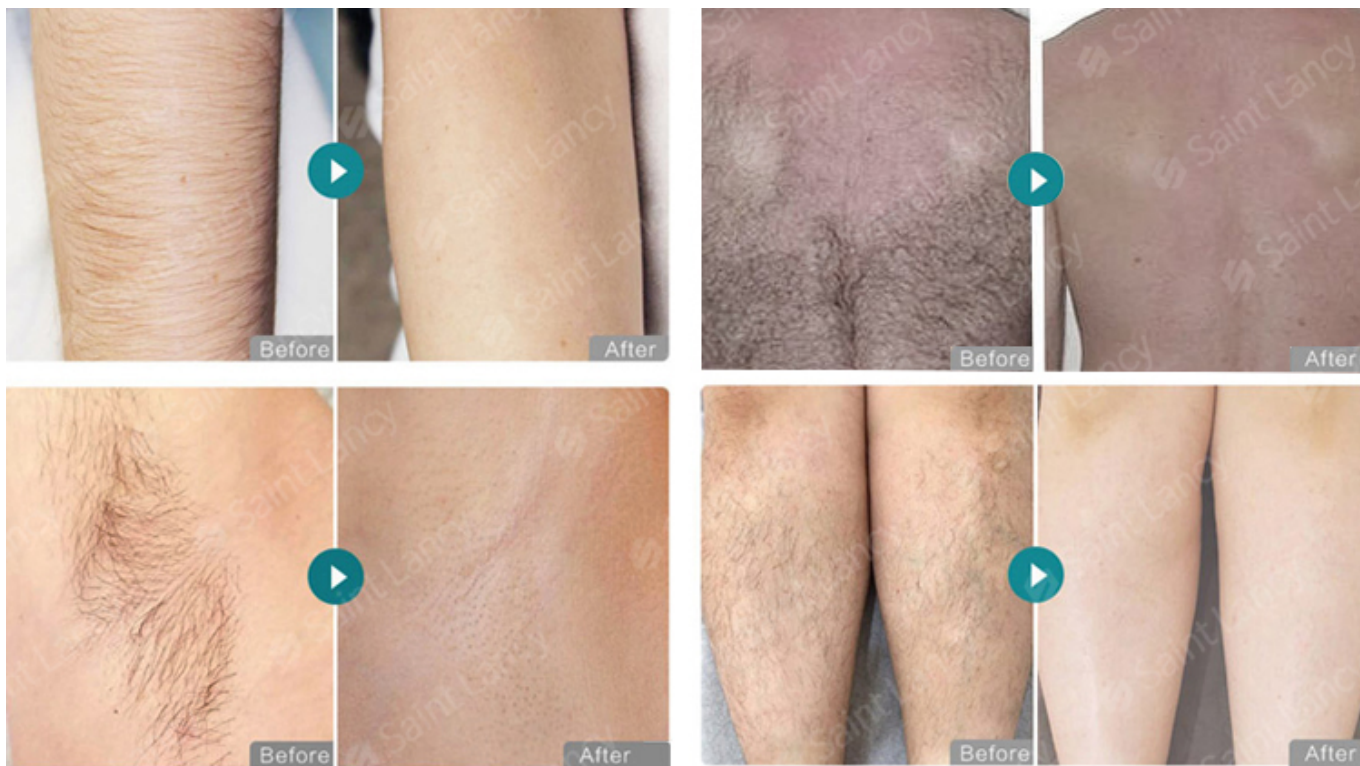

2,12*36mm pode ser usado em grandes partes do corpo, como costas, braços e pernas.....

Comprimento de onda triplo incluído: 755nm 808nm 1064nm

755nm adequado para depilação de pele clara.
808nm adequado para depilação de pele neutra.
1064nm adequado para depilação de pele negra.

Medical 1200W/1800W

50 Million Shots

USA / Germany Imported Laser Bar

755nm+808nm+1064nm

ALEX 755nm

For white skin

(fine, golden hair removal)

SPEED 810nm

For yellow neutral skin

(brown hair removal)

YAG 1064nm

For black skin

(black hair removal)

Laser de diodo 10bars 1200W15bars 1800W:

* **Barra de laser Dilas importada da Alemanha. (Barra laser dourada mais recente e de melhor qualidade)**

* **Tiros: 20-50 milhões de tempo de tiros**

* **755 808 1064nm é para todos os estilos de pele e cabelo**

Tela de exibição

- 1) Tamanho grande: tela de toque colorida de 14 polegadas usada.
- 2) Vários idiomas: três tipos de opções de tipos de pele, fáceis de operar.
- 3) serviço oem: seu logotipo pode ser adicionado na tela da máquina gratuitamente, aceite seu idioma especial.