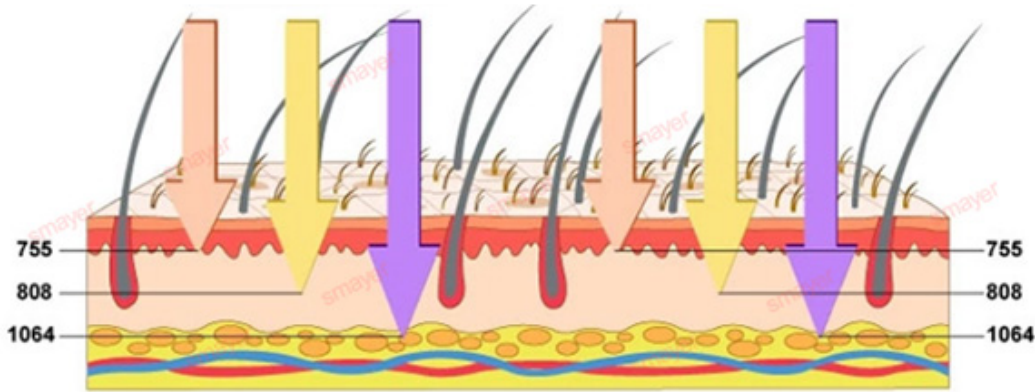

350g
Ultra light handle

12×36mm

Handle

1800W diode laser hair removal

12×24 mm

Handle

1200W diode laser hair removal

O laser de três ondas combina 755nm 808nm 1064nm, adequado para todos os tipos de tratamento de pele e cabelo.

755nm para depilação de pele branca (pelos finos/ dourados).

808nm para depilação de pele amarela (natural).

1064nm para depilação de pele negra (cabelo preto).

ALEX 755nm
For white skin
(fine, golden hair removal)

SPEED 810nm
For yellow neutral skin
(brown hair removal)

YAG 1064nm
For black skin
(black hair removal)

Treatment Comparison

Emergency stop button

12 inch big screen quick touch easy operate

Diode laser handle