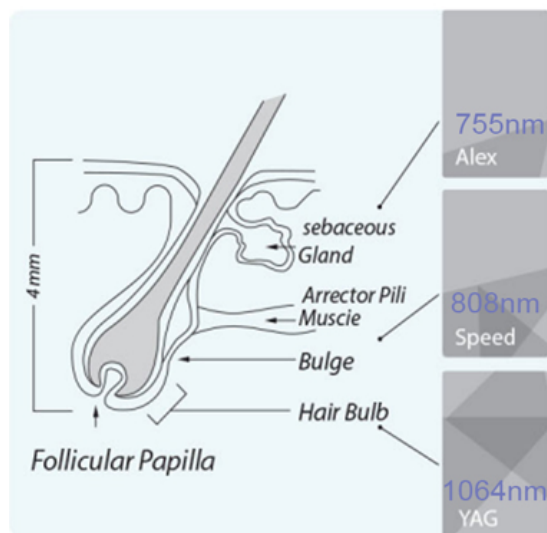

Diode Laser

15 Bar **1800W** Handle

*Increase the treatment head of nasal hair
and treat small parts easily

Máquina de depilação a laser de diodo.

- * Sem pigmentação. Adequado para qualquer tipo de pele;
- * Indicado para qualquer tipo de pele;
- * Seguro e rápido.
- * Padrão Ouro Internacional de Depilação;
- * O comprimento de onda ideal do laser 808nm ou 7558081064nm;

350g
Ultra light handle

12×36mm

Handle

1800W diode laser hair removal

12×24 mm

Handle

1200W diode laser hair removal

O laser de três ondas combina 755nm 808nm 1064nm, adequado para todos os tipos de tratamento de pele e cabelo.

755nm para depilação de pele branca (pelos finos/ dourados).

808nm para depilação de pele amarela (natural).

1064nm para depilação de pele negra (cabelo preto).

ALEX 755nm
For white skin
(fine, golden hair removal)

SPEED 810nm
For yellow neutral skin
(brown hair removal)

YAG 1064nm
For black skin
(black hair removal)

Treatment Comparison

Emergency stop button

12 inch big screen quick touch easy operate

Diode laser handle