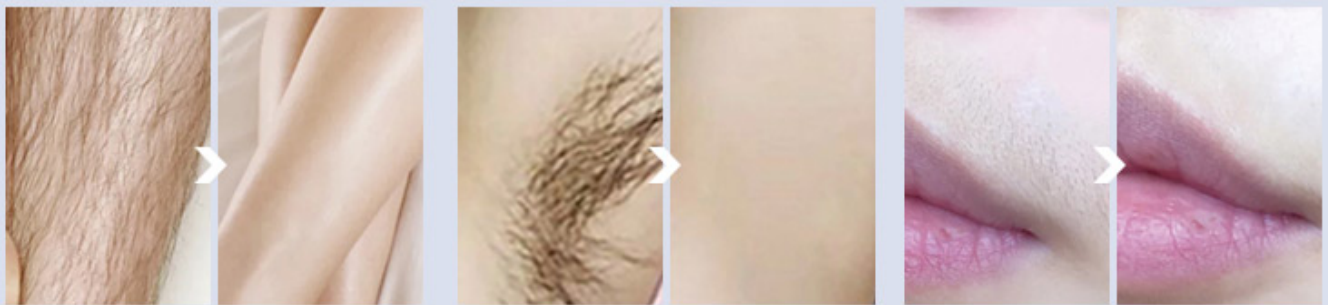

Emit a laser beam

The laser beam is absorbed by hair follicle melanin

Different color hair has different ability to absorb light wave

After absorption, the laser energy will be converted into heat energy

Hair follicles and surrounding stem cells lose their activity and fall off

So reach hair removal effect

weight **450g**
The handle weighs only 450g, making the treatment process easier

12*20mm **12*35mm** **12*20mm** **12*35mm**

Tecnologia estilo platina 7558081064 nm.

As 3 ondas funcionam no mesmo punho ao mesmo tempo:

755nm para pele branca (cabelos finos e dourados)

808nm para pele amarela/neutra

1064nm para preto (cabelo preto)

Treatment effect

Stuit to any color of skin

Before&After

Exibição real dos efeitos do tratamento: depilação real indolor e permanente, com resultados óbvios.

Nós prometemos que seus clientes e você ficarão absolutamente satisfeitos com nossa qualidade e efeitos de tratamento.