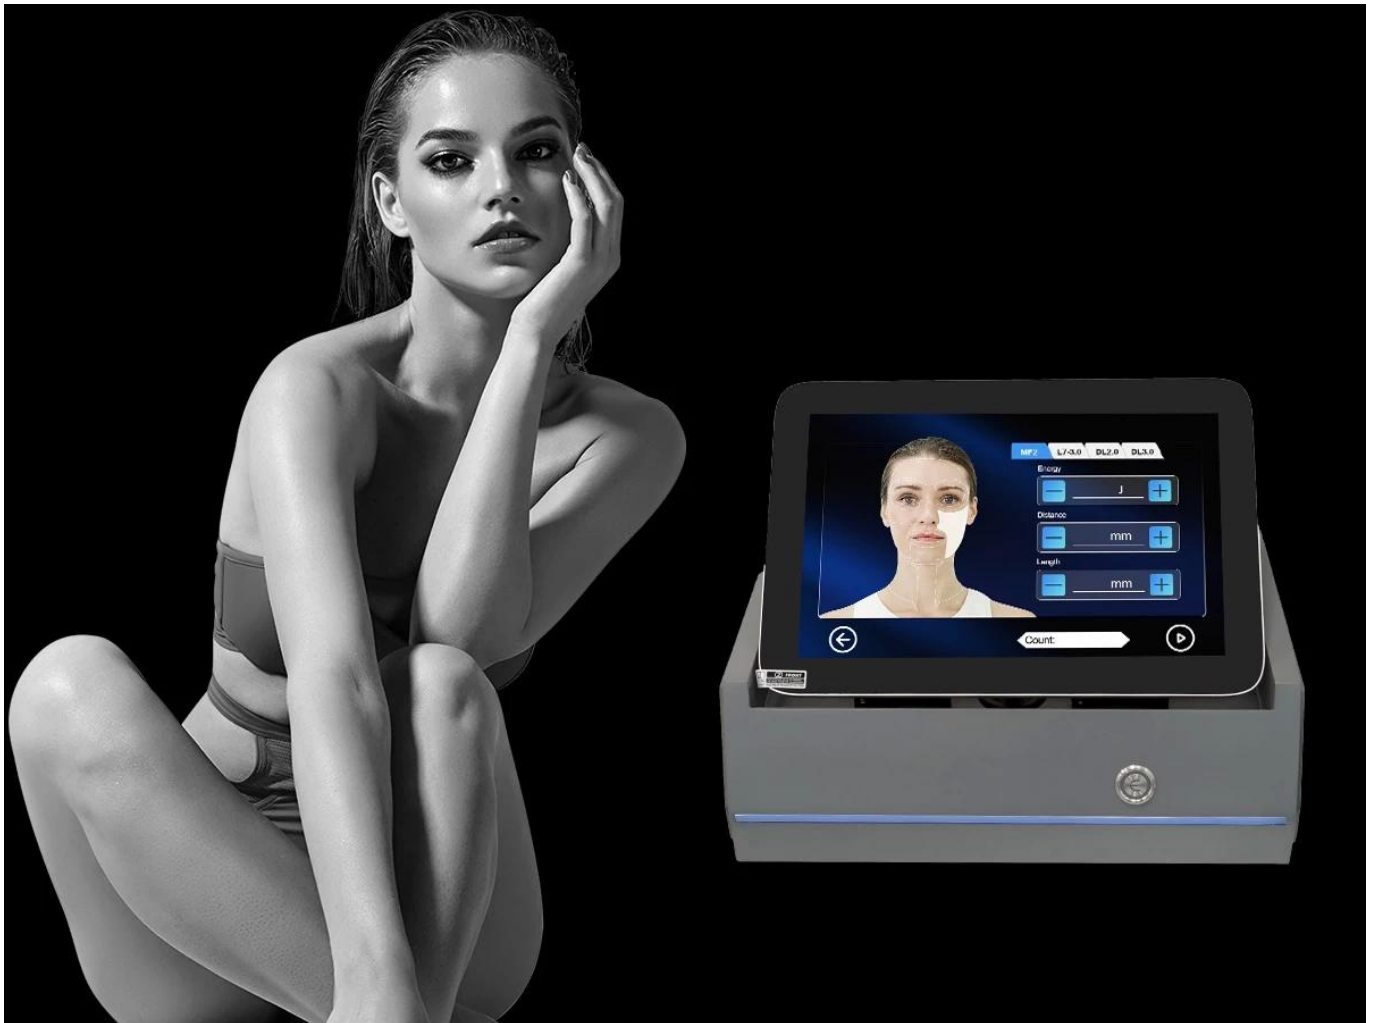

# 11D HIFU

Macro & Micro High  
Intensity Focused Ultrasound System

SAFE

EFFECTIVE

MULTI-DEPTH

Máquina de rejuvenescimento da pele a laser para corpo e rosto, sistema de rejuvenescimento da pele, ultrassom focado 11D 11D HIFU  
[Descrição dos produtos](#)

**Macro & Micro High Intensity Focused Ultrasound System**

**7CARTRIDGES+4 GUN HEADS**

1.5mm,2.0mm,3.0mm,4.5mm for face treatment  
6.0mm.9mm.13mm for body treatment.

Utilize ultrassom de alta energia com foco na posição de tratamento, para que o tecido da pele crie a térmica, e faça células de fricção de alta velocidade para estimular o colágeno. Esse efeito de calor não prejudicará a epiderme, pois o tratamento tem acesso rápido e direto ao local de tratamento em 0-0,5 segundos, sem tocar no tecido circundante e pode ser passado diretamente para o sistema de membrana do tendão superficial (SMAS), para que possa ser feito pele firme enquanto puxa a camada muscular, rosto fino para cima para o efeito progressivo.

## MF2.0MM

Unique ultra-thin  
probe Clexis patented  
technology

"Special cartridge for eyes treatment"

## • *Treatment Effect* •

Modelo	Ultrassom focado em dispositivo de terapia 7D
Nome	Ultrassom focado de alta intensidade

Alças	Facial: 1,5 mm, 3,0 mm, 4,5 mm
	7D AF: MF2/6/9/13 L4-4,5 L7-1,5 L7-3,0
Produção de energia	0,1J-2,5J (0,1J por etapa)
Espaço entre Ponto	1,0 mm-4,0 mm
Comprimento do tiro	5mm-25mm
tiros	Cada cartucho 300.000 tiros
Tamanho da tela	15 polegadas
Tensão	110V-240V, 50/60Hz