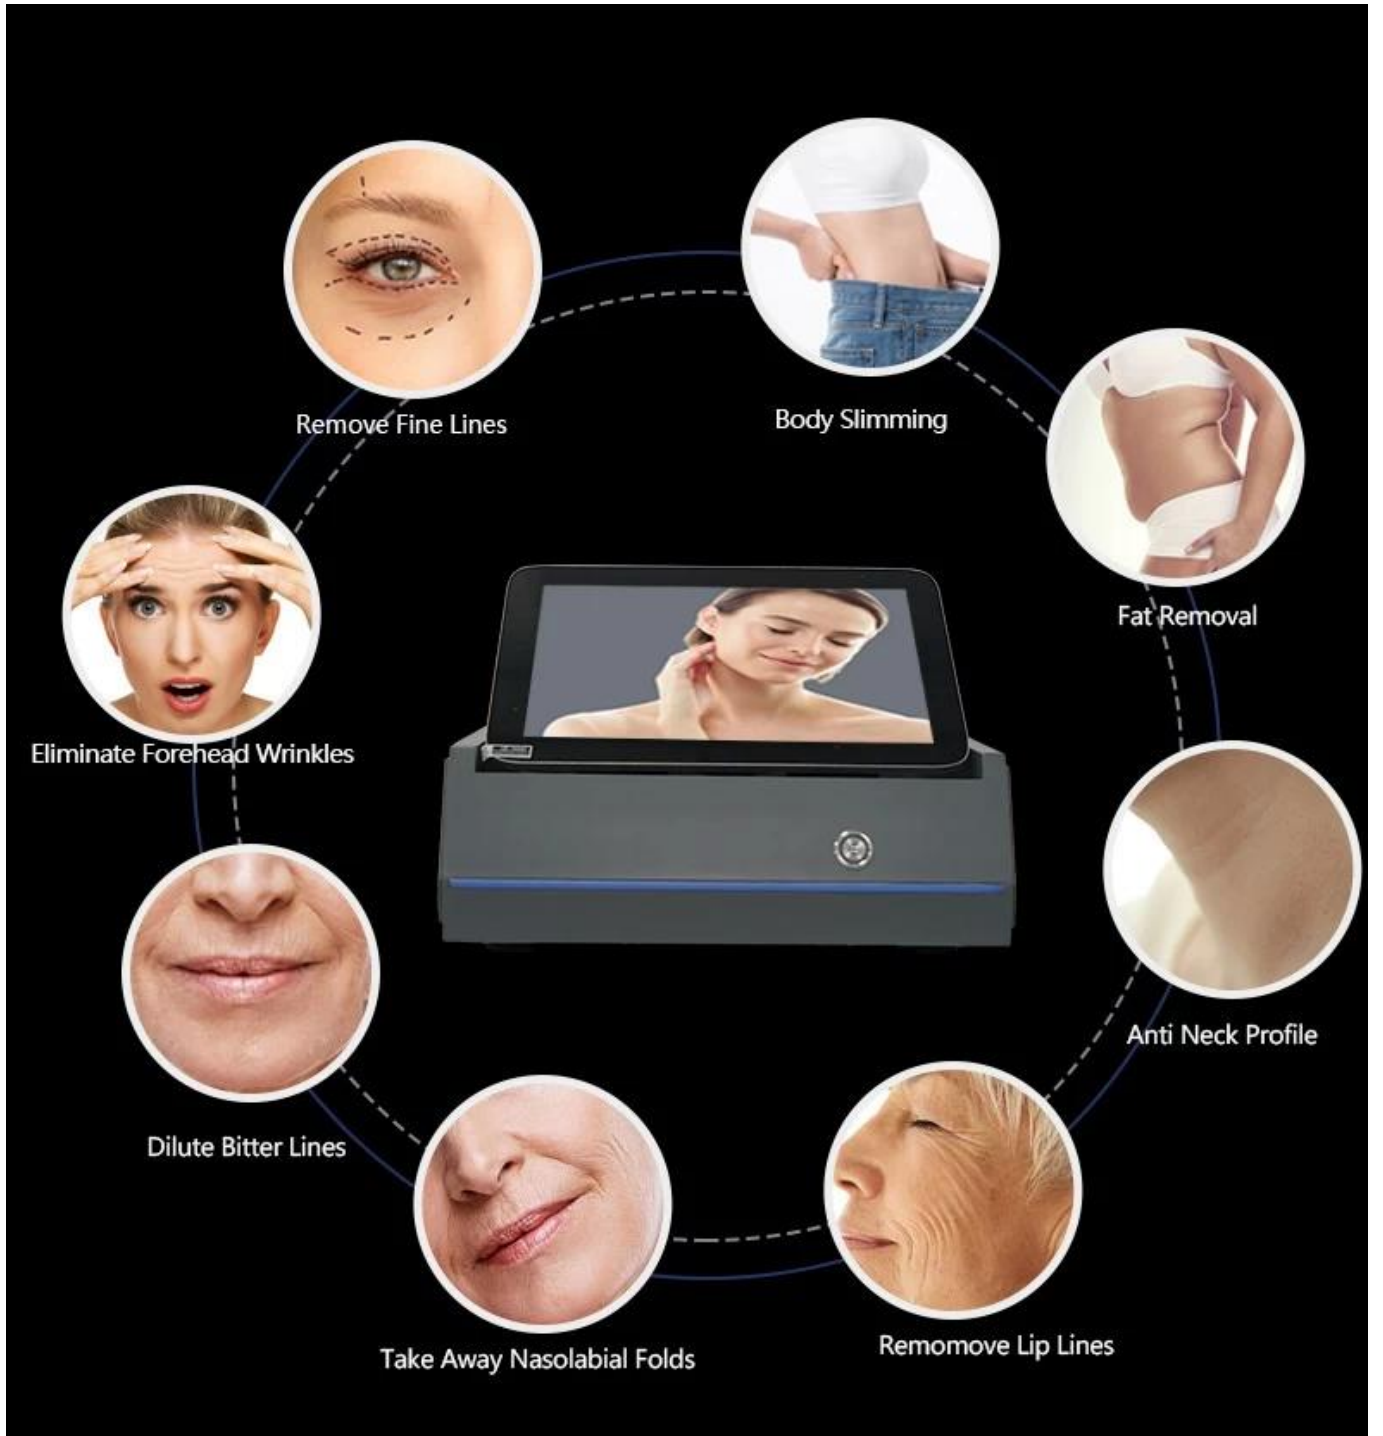

# 11D HIFU

Macro & Micro High  
Intensity Focused Ultrasound System

SAFE

EFFECTIVE

MULTI-DEPTH

Máquina de rejuvenescimento da pele a laser para corpo e rosto, sistema de rejuvenescimento da pele, ultrassom focado 11D 11D HIFU  
[Descrição dos produtos](#)

**Macro & Micro High Intensity Focused Ultrasound System**

**7CARTRIDGES+4 GUN HEADS**

1.5mm,2.0mm,3.0mm,4.5mm for face treatment  
6.0mm.9mm.13mm for body treatment.

Utilize ultrassom de alta energia com foco na posição de tratamento, para que o tecido da pele crie a térmica, e faça células de fricção de alta velocidade para estimular o colágeno. Esse efeito de calor não prejudicará a epiderme, pois o tratamento tem acesso rápido e direto ao local de tratamento em 0-0,5 segundos, sem tocar no tecido circundante e pode ser passado diretamente para o sistema de membrana do tendão superficial (SMAS), para que possa ser feito pele firme enquanto puxa a camada muscular, rosto fino para cima para o efeito progressivo.

## • *Treatment Effect* •

Modelo	Ultrassom focado em dispositivo de terapia 7D
Nome	Ultrassom focado de alta intensidade

Alças	Facial: 1,5 mm, 3,0 mm, 4,5 mm
	7D AF: MF2/6/9/13 L4-4,5 L7-1,5 L7-3,0
Produção de energia	0,1J-2,5J (0,1J por etapa)
Espaço entre Ponto	1,0 mm-4,0 mm
Comprimento do tiro	5mm-25mm
tiros	Cada cartucho 300.000 tiros
Tamanho da tela	15 polegadas
Tensão	110V-240V, 50/60Hz

Rejuvenescimento da pele com tela colorida sensível ao toque

1. Tela de toque grande de 15,6 polegadas, projetada humanizada
2. Masculino/feminino, partes do corpo, 6 tipos de pele para opção.
3. Inglês sua língua nativa.
4. Serviço de programa OEM gratuito (logotipo/sistema...)