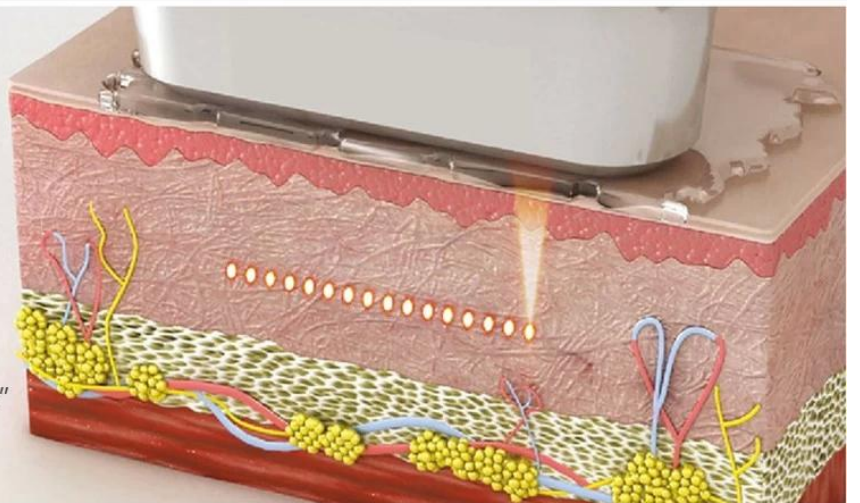

# 11D HIFU

Macro & Micro High  
Intensity Focused Ultrasound System

SAFE

EFFECTIVE

MULTI-DEPTH

Máquina de rejuvenescimento da pele a laser para corpo e rosto, sistema de rejuvenescimento da pele, ultrassom focado 11D 11D HIFU  
[Descrição dos produtos](#)

**Macro & Micro High Intensity Focused Ultrasound System**

**7CARTRIDGES+4 GUN HEADS**

1.5mm,2.0mm,3.0mm,4.5mm for face treatment  
6.0mm.9mm.13mm for body treatment.

Utilize ultrassom de alta energia com foco na posição de tratamento, para que o tecido da pele crie a térmica, e faça células de fricção de alta velocidade para estimular o colágeno. Esse efeito de calor não prejudicará a epiderme, pois o tratamento tem acesso rápido e direto ao local de tratamento em 0-0,5 segundos, sem tocar no tecido circundante e pode ser passado diretamente para o sistema de membrana do tendão superficial (SMAS), para que possa ser feito pele firme enquanto puxa a camada muscular, rosto fino para cima para o efeito progressivo.

## MF2.0MM

Unique ultra-thin  
probe Clexis patented  
technology

"Special cartridge for eyes treatment"

## • *Treatment Effect* •

Modelo	Ultrassom focado em dispositivo de terapia 7D
Nome	Ultrassom focado de alta intensidade

Alças	Facial: 1,5 mm, 3,0 mm, 4,5 mm
	7D AF: MF2/6/9/13 L4-4,5 L7-1,5 L7-3,0
Produção de energia	0,1J-2,5J (0,1J por etapa)
Espaço entre Ponto	1,0 mm-4,0 mm
Comprimento do tiro	5mm-25mm
tiros	Cada cartucho 300.000 tiros
Tamanho da tela	15 polegadas
Tensão	110V-240V, 50/60Hz