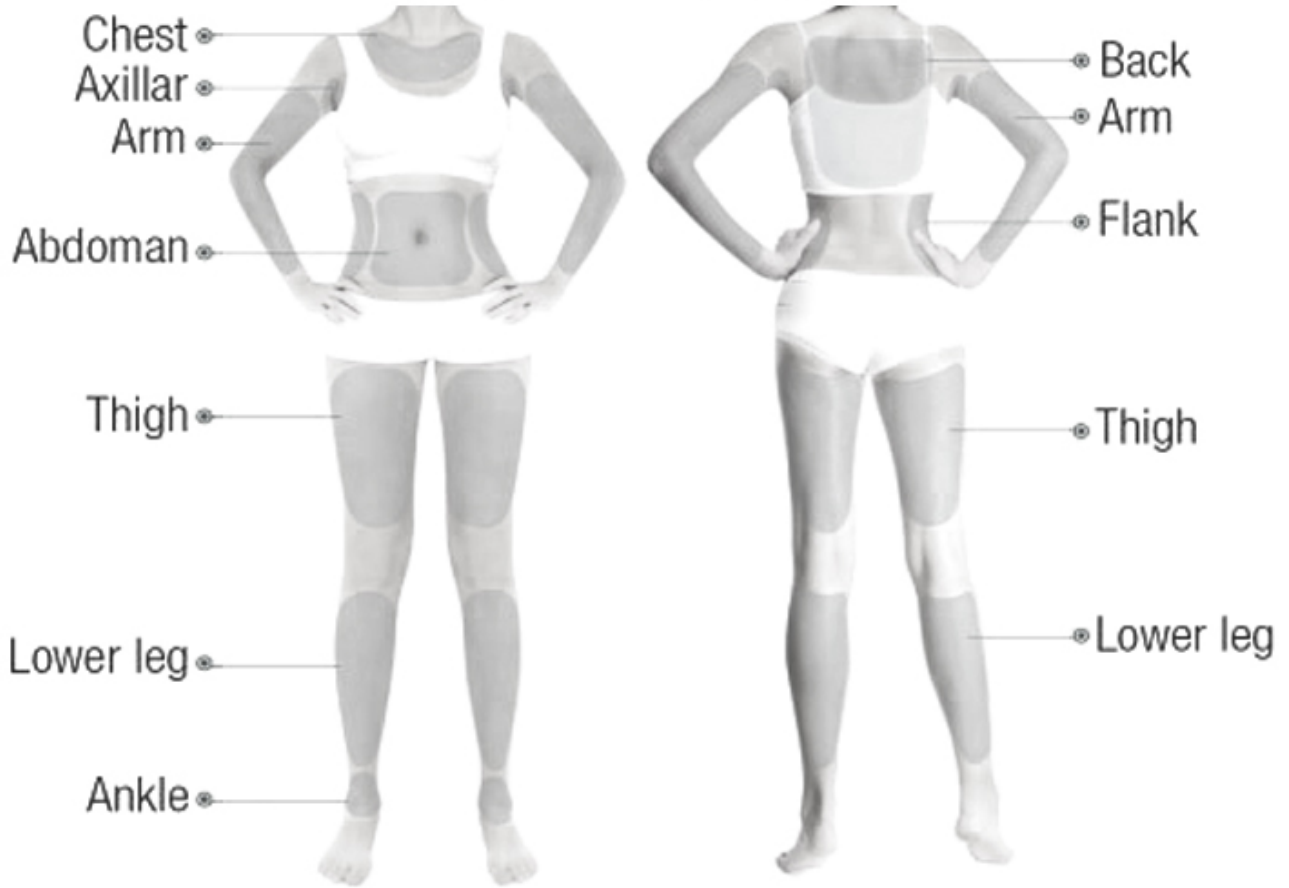

Body Treatment