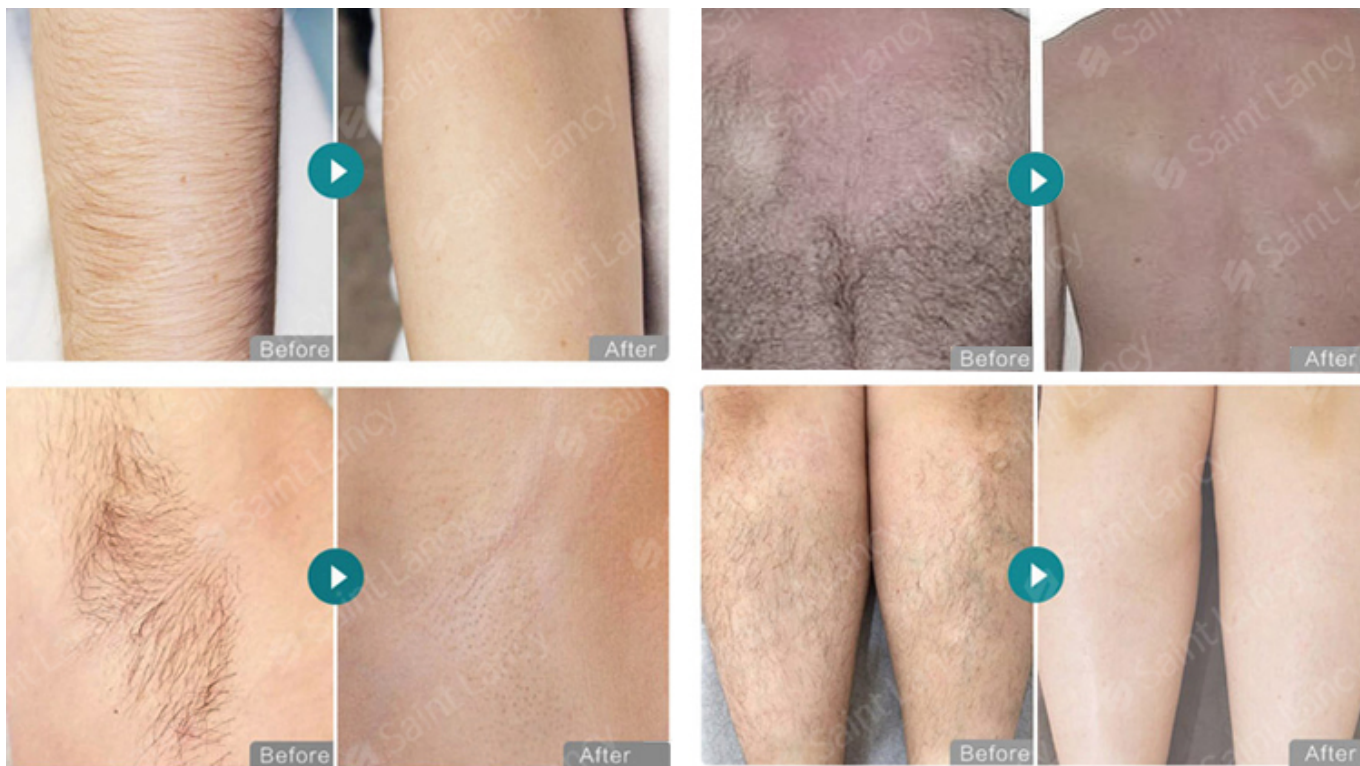

2,12*36mm pode ser usado em grandes partes do corpo, como costas, braços e pernas.....

Comprimento de onda triplo incluído: 755nm 808nm 1064nm

755nm adequado para depilação de pele clara.

808nm adequado para depilação de pele neutra.

1064nm adequado para depilação de pele negra.

Medical 1200W/1800W

50 Million Shots

USA / Germany Imported Laser Bar

755nm+808nm+1064nm

ALEX 755nm

For white skin

(fine, golden hair removal)

SPEED 810nm

For yellow neutral skin

(brown hair removal)

YAG 1064nm

For black skin

(black hair removal)

Laser de diodo 10bars 1200W15bars 1800W:

* Barra de laser Dilas importada da Alemanha. (Barra laser dourada mais recente e de melhor qualidade)

* Tiros: 20-50 milhões de tempo de tiros

* 755 808 1064nm é para todos os estilos de pele e cabelo

Tela de exibição

- 1) Tamanho grande: tela de toque colorida de 14 polegadas usada.
- 2) Vários idiomas: três tipos de opções de tipos de pele, fáceis de operar.
- 3) serviço oem: seu logotipo pode ser adicionado na tela da máquina gratuitamente, aceite seu idioma especial.