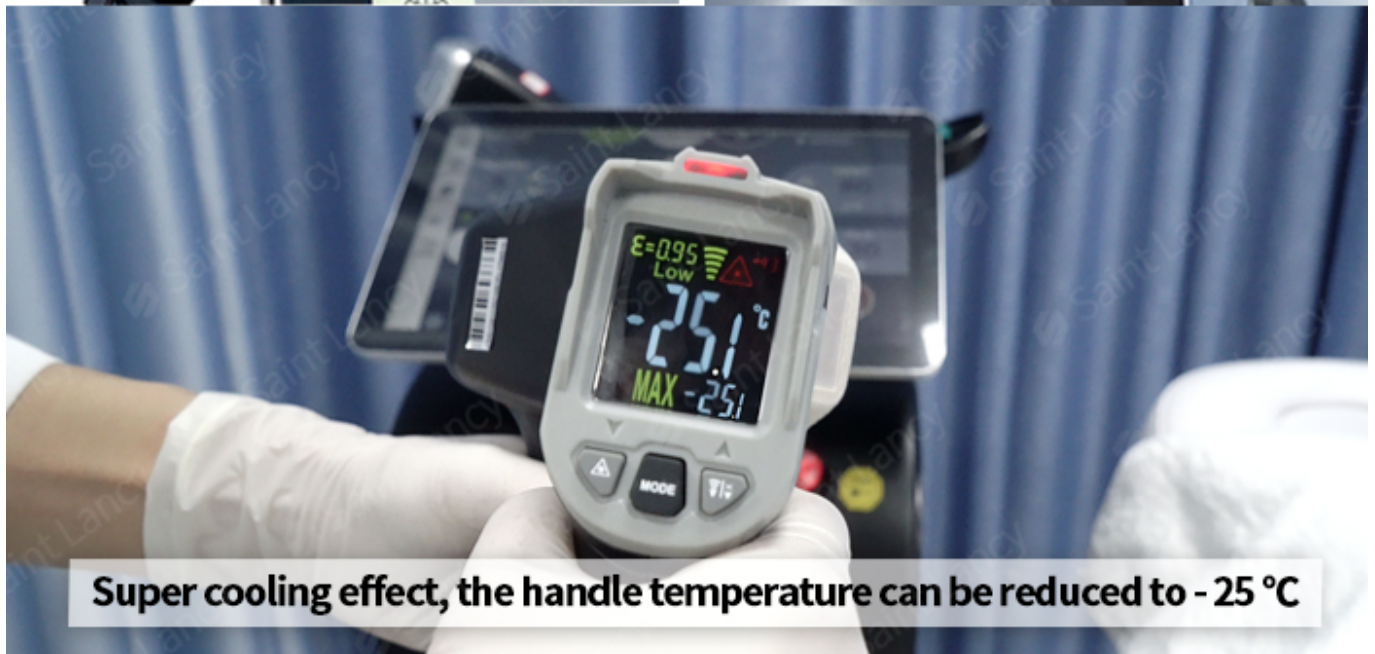

Diode Laser

ice Hair removal

1200W 1800W Soprano Titanium máquina de depilação

1. Laser técnico, adequado para todos os tipos de pele e cabelo.
2. Alças: tamanho do ponto 12*24mm, o outro 12*36mm
3. Tratamento rápido: frequência de 1-10 Hz, barras de laser importadas da Alemanha.

Descrição dos produtos

Ar água refrigeração por compressor

Tratamento de sensação de gelo, confortável e indolor

Punho da máquina de depilação Soprano Titanium

A alça de 1,12 x 24 mm pode ser usada em pequenas partes do corpo, como depilação facial e outros lugares pequenos.

2,12*36mm pode ser usado em grandes partes do corpo, como costas, braços e pernas.....

Comprimento de onda triplo incluído: 755nm 808nm 1064nm

755nm adequado para depilação de pele clara.

808nm adequado para depilação de pele neutra.

* Tiros: 20-50 milhões de tempo de tiros

* 755 808 1064nm é para todos os estilos de pele e cabelo

Tela de exibição

- 1) Tamanho grande: tela de toque colorida de 14 polegadas usada.
- 2) Vários idiomas: três tipos de opções de tipos de pele, fáceis de operar.
- 3) serviço oem: seu logotipo pode ser adicionado na tela da máquina gratuitamente, aceite seu idioma especial.