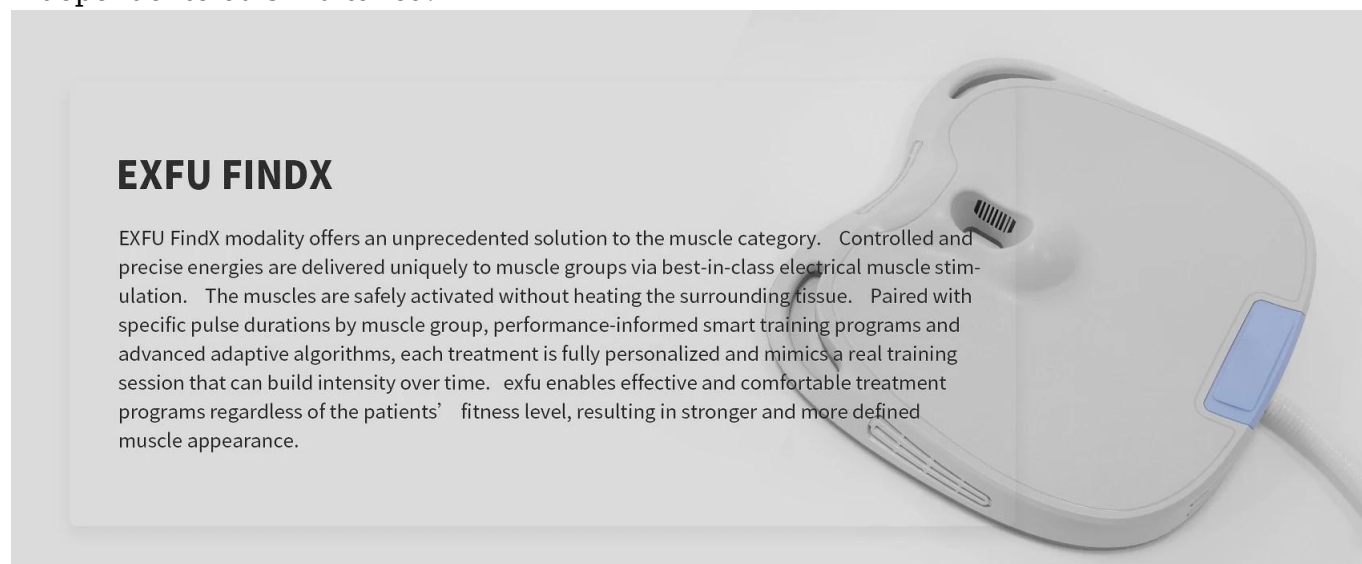

1. 7 TESLA INTENSITY
2. 16% MUSCLE BUILDING/19% FAT REDUCTION
3. EQUIVALENT TO 20,000 SIT-UPS/50,000 MUSCLES CONTRACTIONS
4. DUAL SCULPTING FOR SAME/ DIFFERENT PERSON SAME TIME

Estimulação mais forte

A bobina de camada dupla gera efeitos eletromagnéticos de alta intensidade mais profundos e fortes.

Tecnologia de resfriamento líquido

TeslaSculpt equipado com aplicadores refrigerados a líquido que permitem operação de longa duração sem qualquer problema de superaquecimento.

Quatro esculturas

4 aplicadores de estimulação magnética para tratar todas as suas preocupações de forma independente ou simultânea.