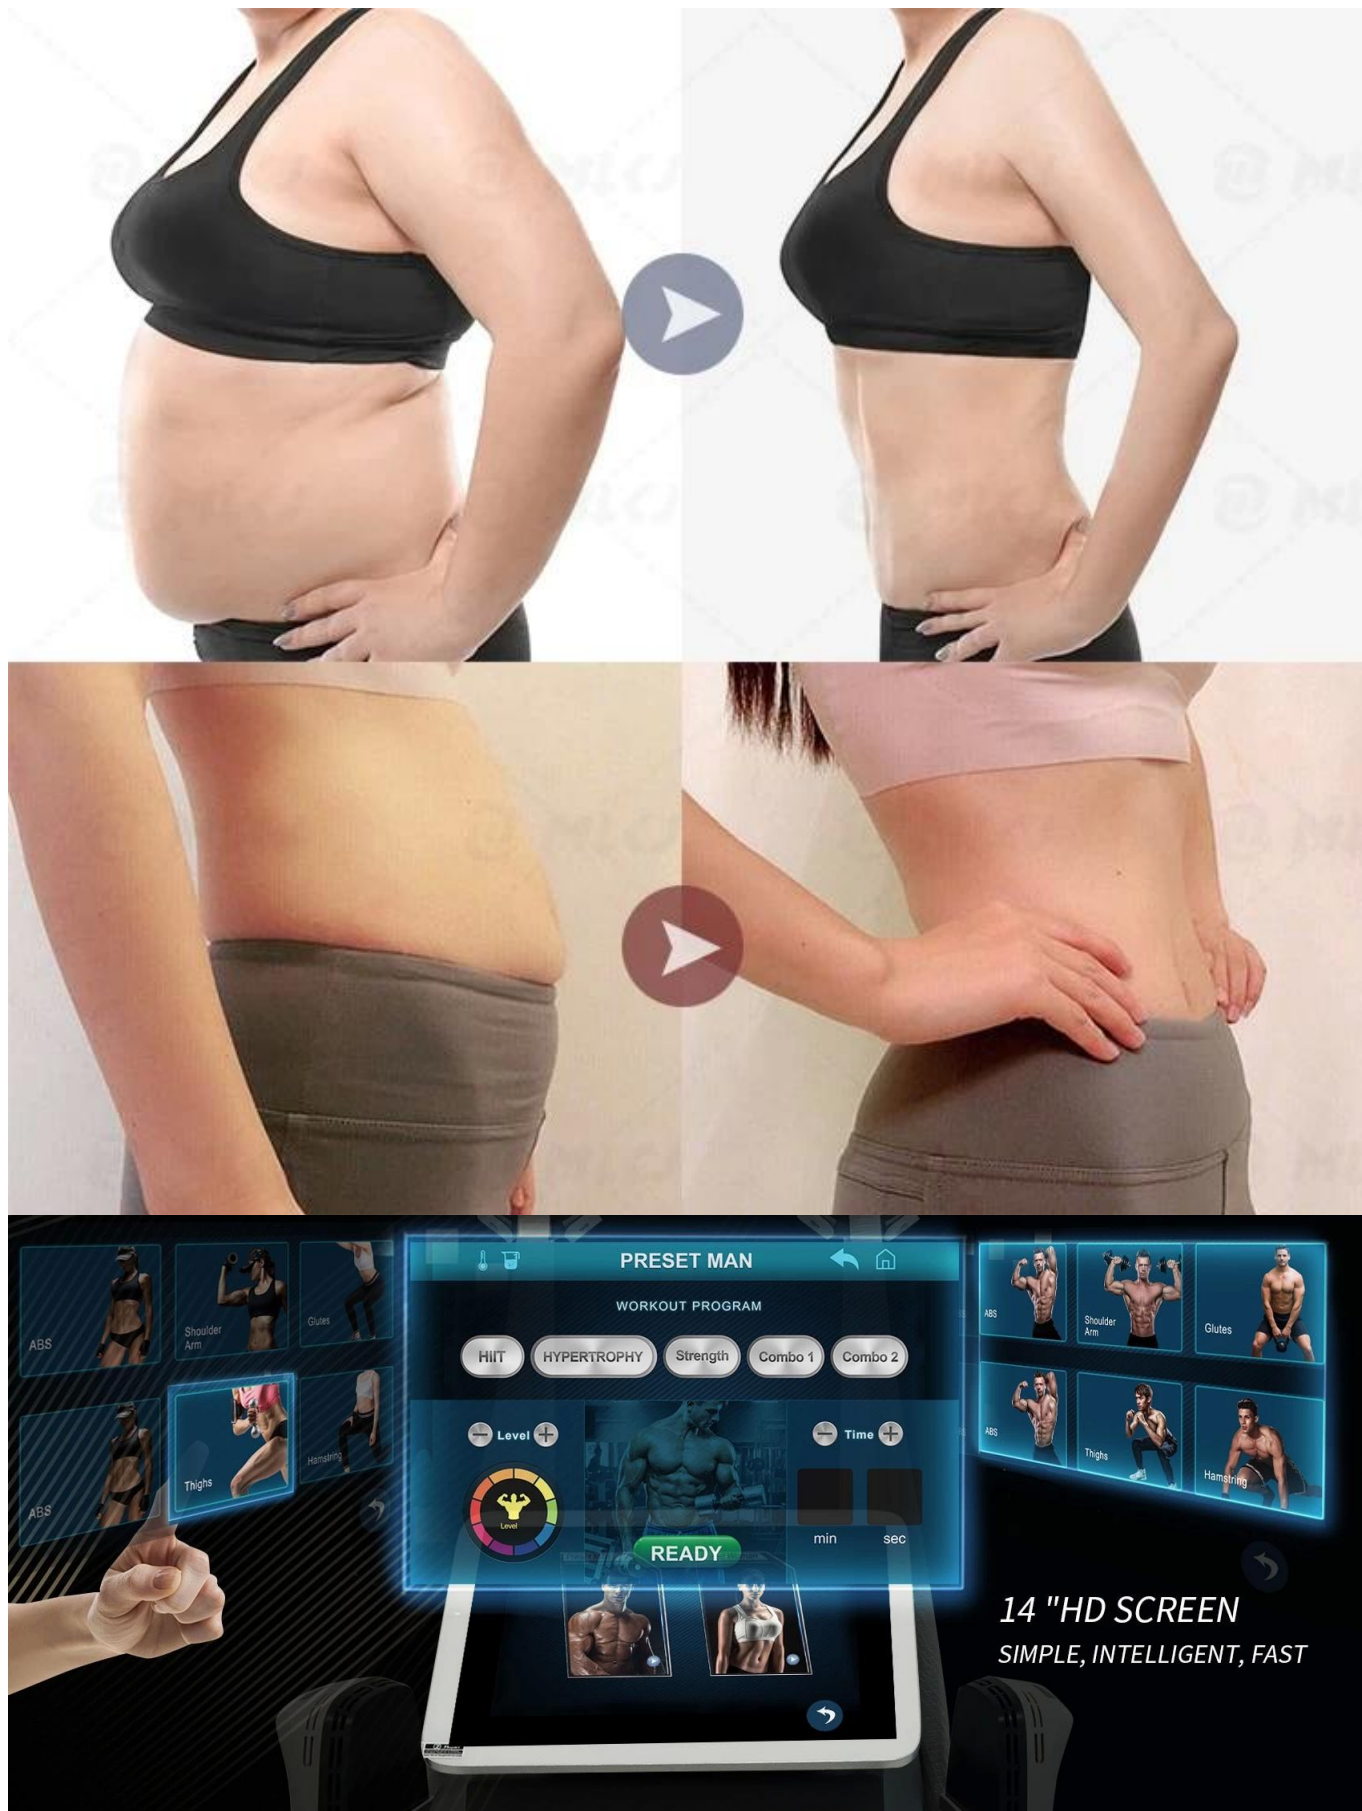

Tecnologia de resfriamento líquido

TeslaSculpt equipado com aplicadores refrigerados a líquido que permitem operação de longa duração sem qualquer problema de superaquecimento.

Quatro esculturas

4 aplicadores de estimulação magnética para tratar todas as suas preocupações de forma independente ou simultânea.

Estação de trabalho independente 5 em 1, 4 aplicadores de alta resistência e 1 almofada de aumento de nádegas, redução de gordura, modelagem, elevação, aumento de nádegas, todos com bons resultados.

Com tela 4K HD, predefinir diferentes parâmetros de tratamento para homens e mulheres, pode fazer dados de tratamento personalizados personalizados.