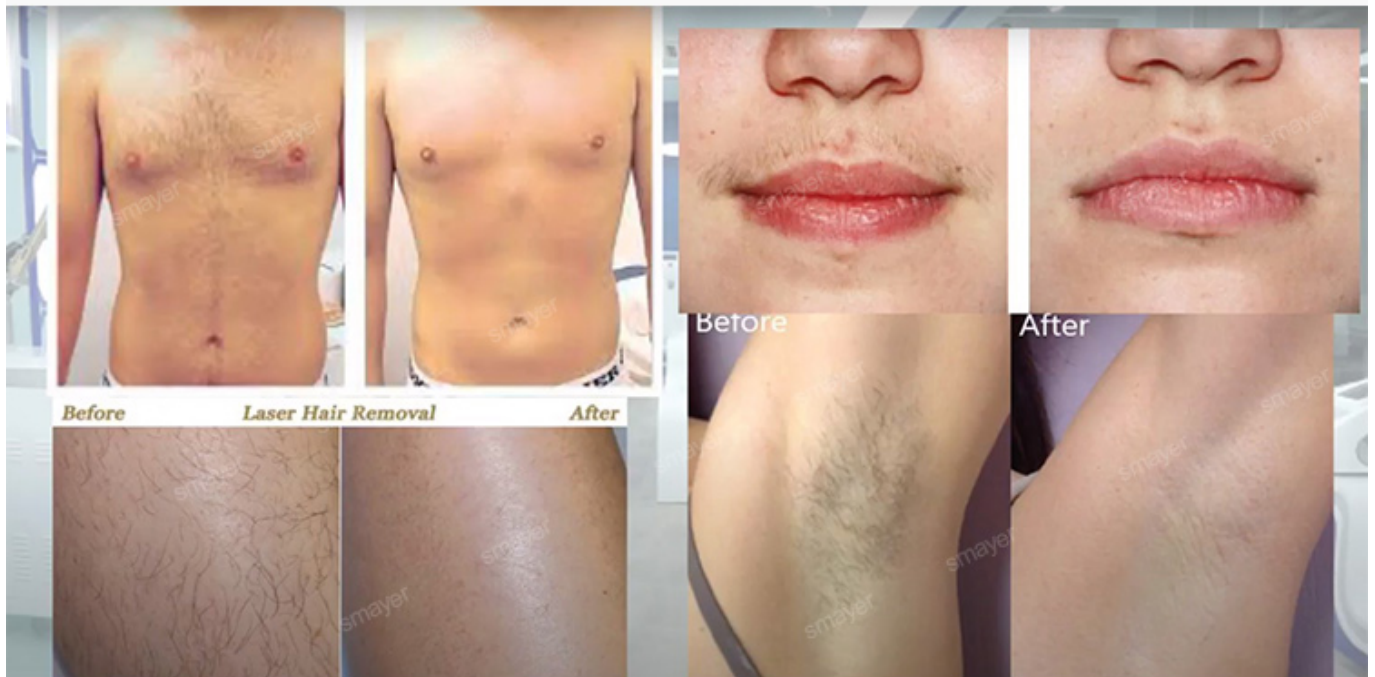

Treatment Comparison