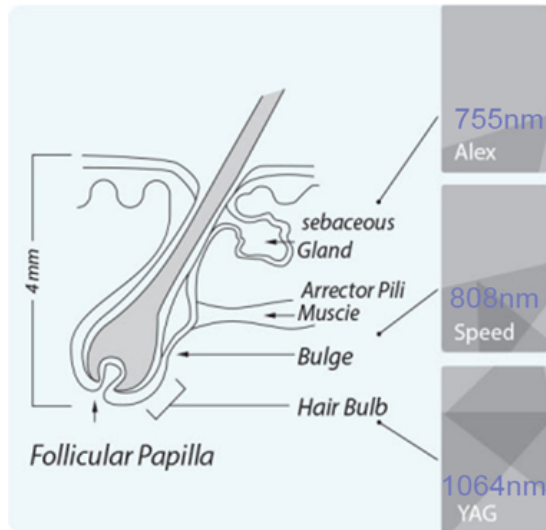

## **Máquina de depilação a laser de diodo.**

- \* Sem pigmentação. Adequado para qualquer tipo de pele;
- \* Indicado para qualquer tipo de pele;
- \* Seguro e rápido.
- \* Padrão Ouro Internacional de Depilação;
- \* O comprimento de onda ideal do laser 808nm ou 7558081064nm;

**350g**  
Ultra light handle

12×36mm

**Handle**

1800W diode laser hair removal

12×24 mm

**Handle**

1200W diode laser hair removal

**O laser de três ondas combina 755nm 808nm 1064nm, adequado para todos os tipos de tratamento de pele e cabelo.**

755nm para depilação de pele branca (pelos finos/ dourados).

808nm para depilação de pele amarela (natural).

1064nm para depilação de pele negra (cabelo preto).

**ALEX 755nm**  
**For white skin**  
(fine, golden hair removal )

**SPEED 810nm**  
**For yellow neutral skin**  
(brown hair removal)

**YAG 1064nm**  
**For black skin**  
(black hair removal)