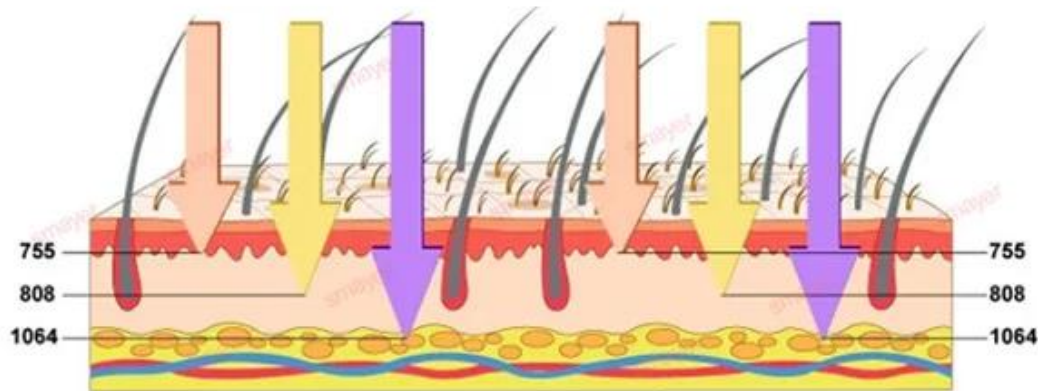

## **Máquina de depilação a laser de diodo.**

- \* Sem pigmentação. Adequado para qualquer tipo de pele;
- \* Indicado para qualquer tipo de pele;
- \* Seguro e rápido.
- \* Padrão Ouro Internacional de Depilação;
- \* O comprimento de onda ideal do laser 808nm ou 7558081064nm;

**350g**  
Ultra light handle

12×36mm

**Handle**

1800W diode laser hair removal

12×24 mm

**Handle**

1200W diode laser hair removal

**O laser de três ondas combina 755nm 808nm 1064nm, adequado para todos os tipos de tratamento de pele e cabelo.**

755nm para depilação de pele branca (pelos finos/ dourados).

808nm para depilação de pele amarela (natural).

1064nm para depilação de pele negra (cabelo preto).

**ALEX 755nm**  
**For white skin**  
(fine, golden hair removal )

**SPEED 810nm**  
**For yellow neutral skin**  
(brown hair removal)

**YAG 1064nm**  
**For black skin**  
(black hair removal)