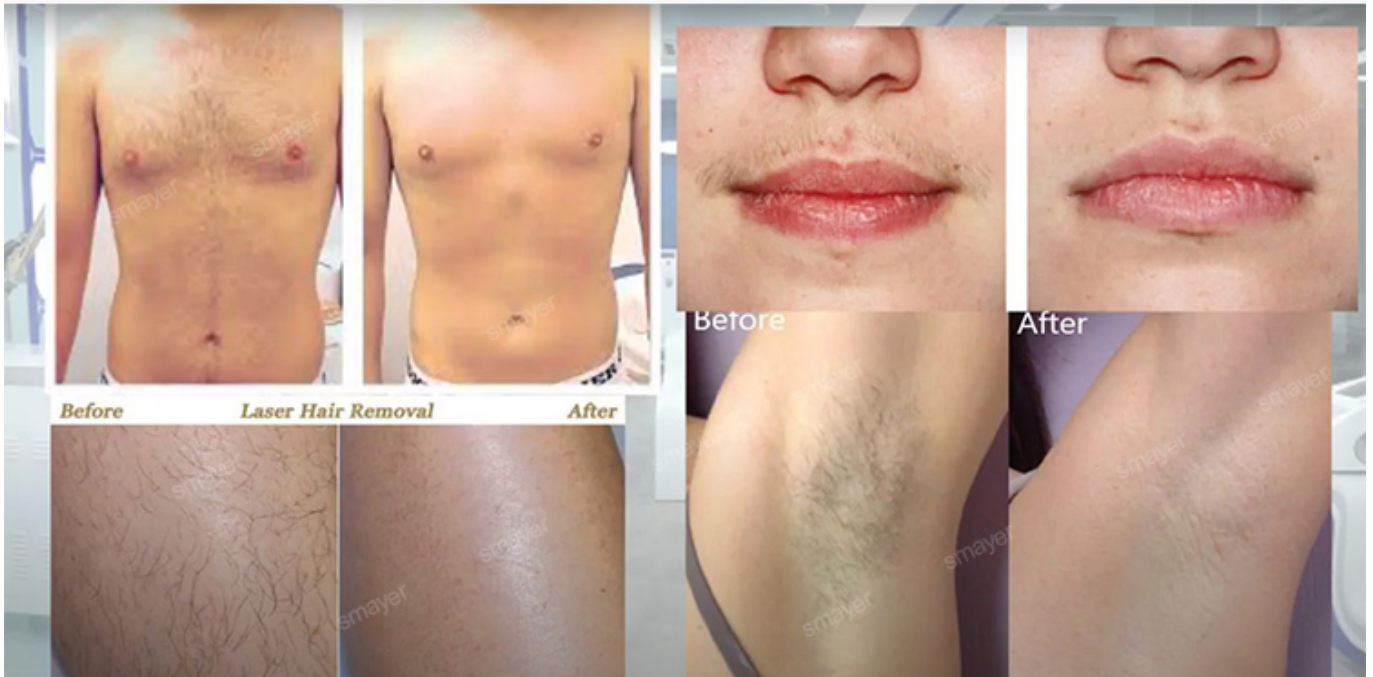

755nm para depilação de pele branca (pelos finos/ dourados).

808nm para depilação de pele amarela (natural).

1064nm para depilação de pele negra (cabelo preto).

ALEX 755nm
For white skin
(fine, golden hair removal)

SPEED 810nm
For yellow neutral skin
(brown hair removal)

YAG 1064nm
For black skin
(black hair removal)

Treatment Comparison

Emergency stop button

12 inch big screen quick touch easy operate

Diode laser handle