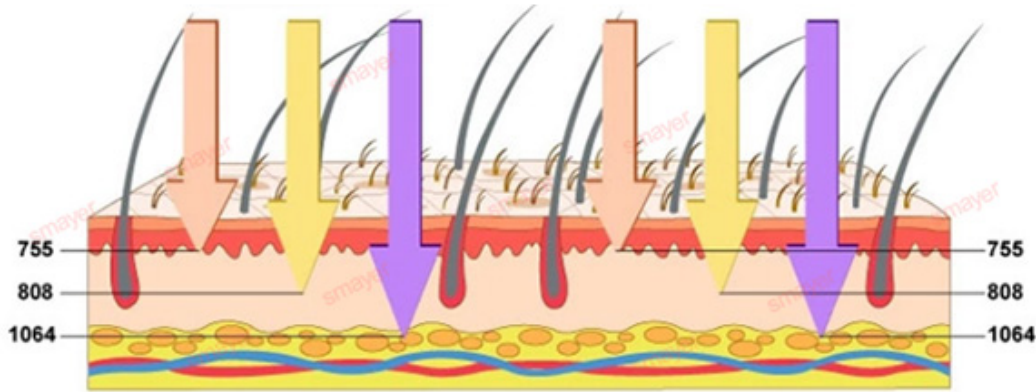

350g
Ultra light handle

12×36mm

Handle

1800W diode laser hair removal

12×24 mm

Handle

1200W diode laser hair removal

O laser de três ondas combina 755nm 808nm 1064nm, adequado para todos os tipos de tratamento de pele e cabelo.

755nm para depilação de pele branca (pelos finos/ dourados).

808nm para depilação de pele amarela (natural).

1064nm para depilação de pele negra (cabelo preto).

ALEX 755nm
For white skin
(fine, golden hair removal)

SPEED 810nm
For yellow neutral skin
(brown hair removal)

YAG 1064nm
For black skin
(black hair removal)

Treatment Comparison

Emergency stop button

12 inch big screen quick touch easy operate

Diode laser handle