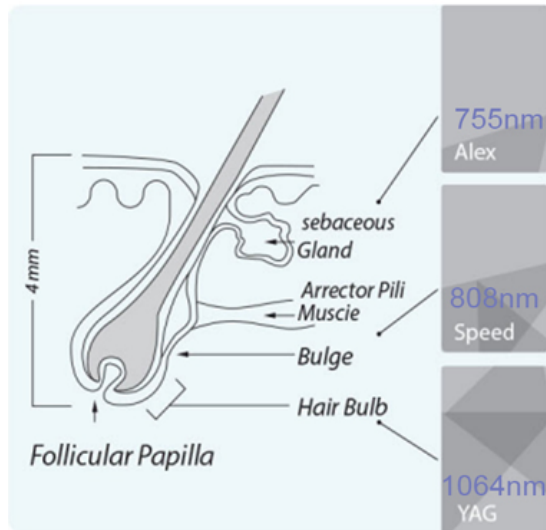

Diode Laser

15 Bar **1800W** Handle

*Increase the treatment head of nasal hair
and treat small parts easily

Máquina de depilação a laser de diodo.

- * Sem pigmentação. Adequado para qualquer tipo de pele;
- * Indicado para qualquer tipo de pele;
- * Seguro e rápido.
- * Padrão Ouro Internacional de Depilação;
- * O comprimento de onda ideal do laser 808nm ou 7558081064nm;

350g
Ultra light handle

12×36mm

Handle

1800W diode laser hair removal

12×24 mm

Handle

1200W diode laser hair removal

O laser de três ondas combina 755nm 808nm 1064nm, adequado para todos os tipos de tratamento de pele e cabelo.

755nm para depilação de pele branca (pelos finos/ dourados).

808nm para depilação de pele amarela (natural).

1064nm para depilação de pele negra (cabelo preto).

ALEX 755nm
For white skin
(fine, golden hair removal)

SPEED 810nm
For yellow neutral skin
(brown hair removal)

YAG 1064nm
For black skin
(black hair removal)

Treatment Comparison

Emergency stop button

12 inch big screen quick touch easy operate

Diode laser handle