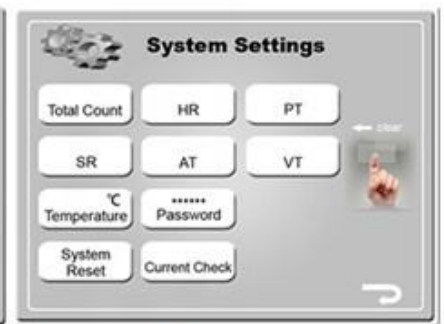

Screen interfac

Professional Screen, Easy operation

Main Menu

8.4 inch true color big touch screen
Super cool touch Experience.

IPL mode:

5 options for skin treatment

IPL mode:

operation interface

Multi-language screen:

6 languages for your choice

System setting

System setting

Informações de tamanho

Sonda	IPL: lâmpada importada do Reino Unido de 15 * 50 mm
Comprimento de onda	420/510/560/585/640/690/755nm
Vida	150.000-30.000 disparos
Tela	Tela sensível ao toque colorida de 8,4 polegadas
Sistema de refrigeração	1200 W TEC Cooling Air Cooling Water Cooling Sistema 3 em 1
garantia	2 anos para a máquina
Plugue	EUA, UE, AU, 110 V e 220 V
Peso	30KG
Logo	Adicionar logotipo gratuitamente
Idioma	Qualquer idioma como o seu

Multi-angle display

Left view

Front view

right elevation