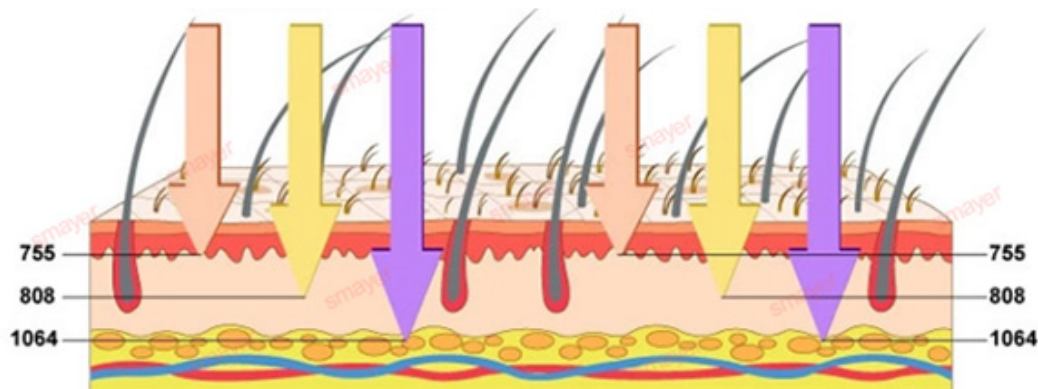

**O laser de três ondas combina 755nm 808nm 1064nm, adequado para todos os tipos de tratamento de pele e cabelo.**

755nm para depilação de pele branca (pelos finos/ dourados).

808nm para depilação de pele amarela (natural).

1064nm para depilação de pele negra (cabelo preto).

**ALEX 755nm**  
**For white skin**  
(fine, golden hair removal )

**SPEED 810nm**  
**For yellow neutral skin**  
(brown hair removal)

**YAG 1064nm**  
**For black skin**  
(black hair removal)

# Treatment Comparison

Modelo	Laser Diodo de Platina
Tipo de laser	Alemanha/EUA importou 12 barras, 15 barras
Mostrar	Tela sensível ao toque 4K de 14 polegadas
Comprimento de onda	755nm 808nm 1064nm
Tiros	40 milhões de tiros
Energia	10~150 j/cm <sup>2</sup> , ajustável
Frequência	1-10 Hz
Resfriamento	TECArefecimento a ArÁgua
Poder	3500W
Tamanho do ponto	12*24mm/12*36mm para escolher
Tensão	110 V/60 HZ ou 220 V/50 HZ para escolher