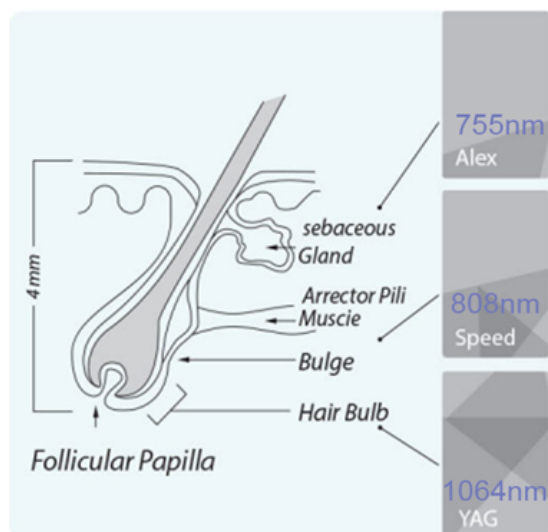

**Máquina de depilação a laser de diodo.**

- \* Sem pigmentação. Adequado para qualquer tipo de pele;
- \* Indicado para qualquer tipo de pele;
- \* Seguro e rápido.
- \* Padrão Ouro Internacional de Depilação;
- \* O comprimento de onda ideal do laser 808nm ou 7558081064nm;

**O laser de três ondas combina 755nm 808nm 1064nm, adequado para todos os tipos de tratamento de pele e cabelo.**

755nm para depilação de pele branca (pelos finos/ dourados).

808nm para depilação de pele amarela (natural).

1064nm para depilação de pele negra (cabelo preto).

**ALEX 755nm**  
**For white skin**  
(fine, golden hair removal )

**SPEED 810nm**  
**For yellow neutral skin**  
(brown hair removal)

**YAG 1064nm**  
**For black skin**  
(black hair removal)

# Treatment Comparison

Modelo	Laser Diodo de Platina
Tipo de laser	Alemanha/EUA importou 12 barras, 15 barras
Mostrar	Tela sensível ao toque 4K de 14 polegadas
Comprimento de onda	755nm 808nm 1064nm
Tiros	40 milhões de tiros
Energia	10~150 j/cm <sup>2</sup> , ajustável
Frequência	1-10 Hz
Resfriamento	TECArefecimento a ArÁgua
Poder	3500W
Tamanho do ponto	12*24mm/12*36mm para escolher
Tensão	110 V/60 HZ ou 220 V/50 HZ para escolher