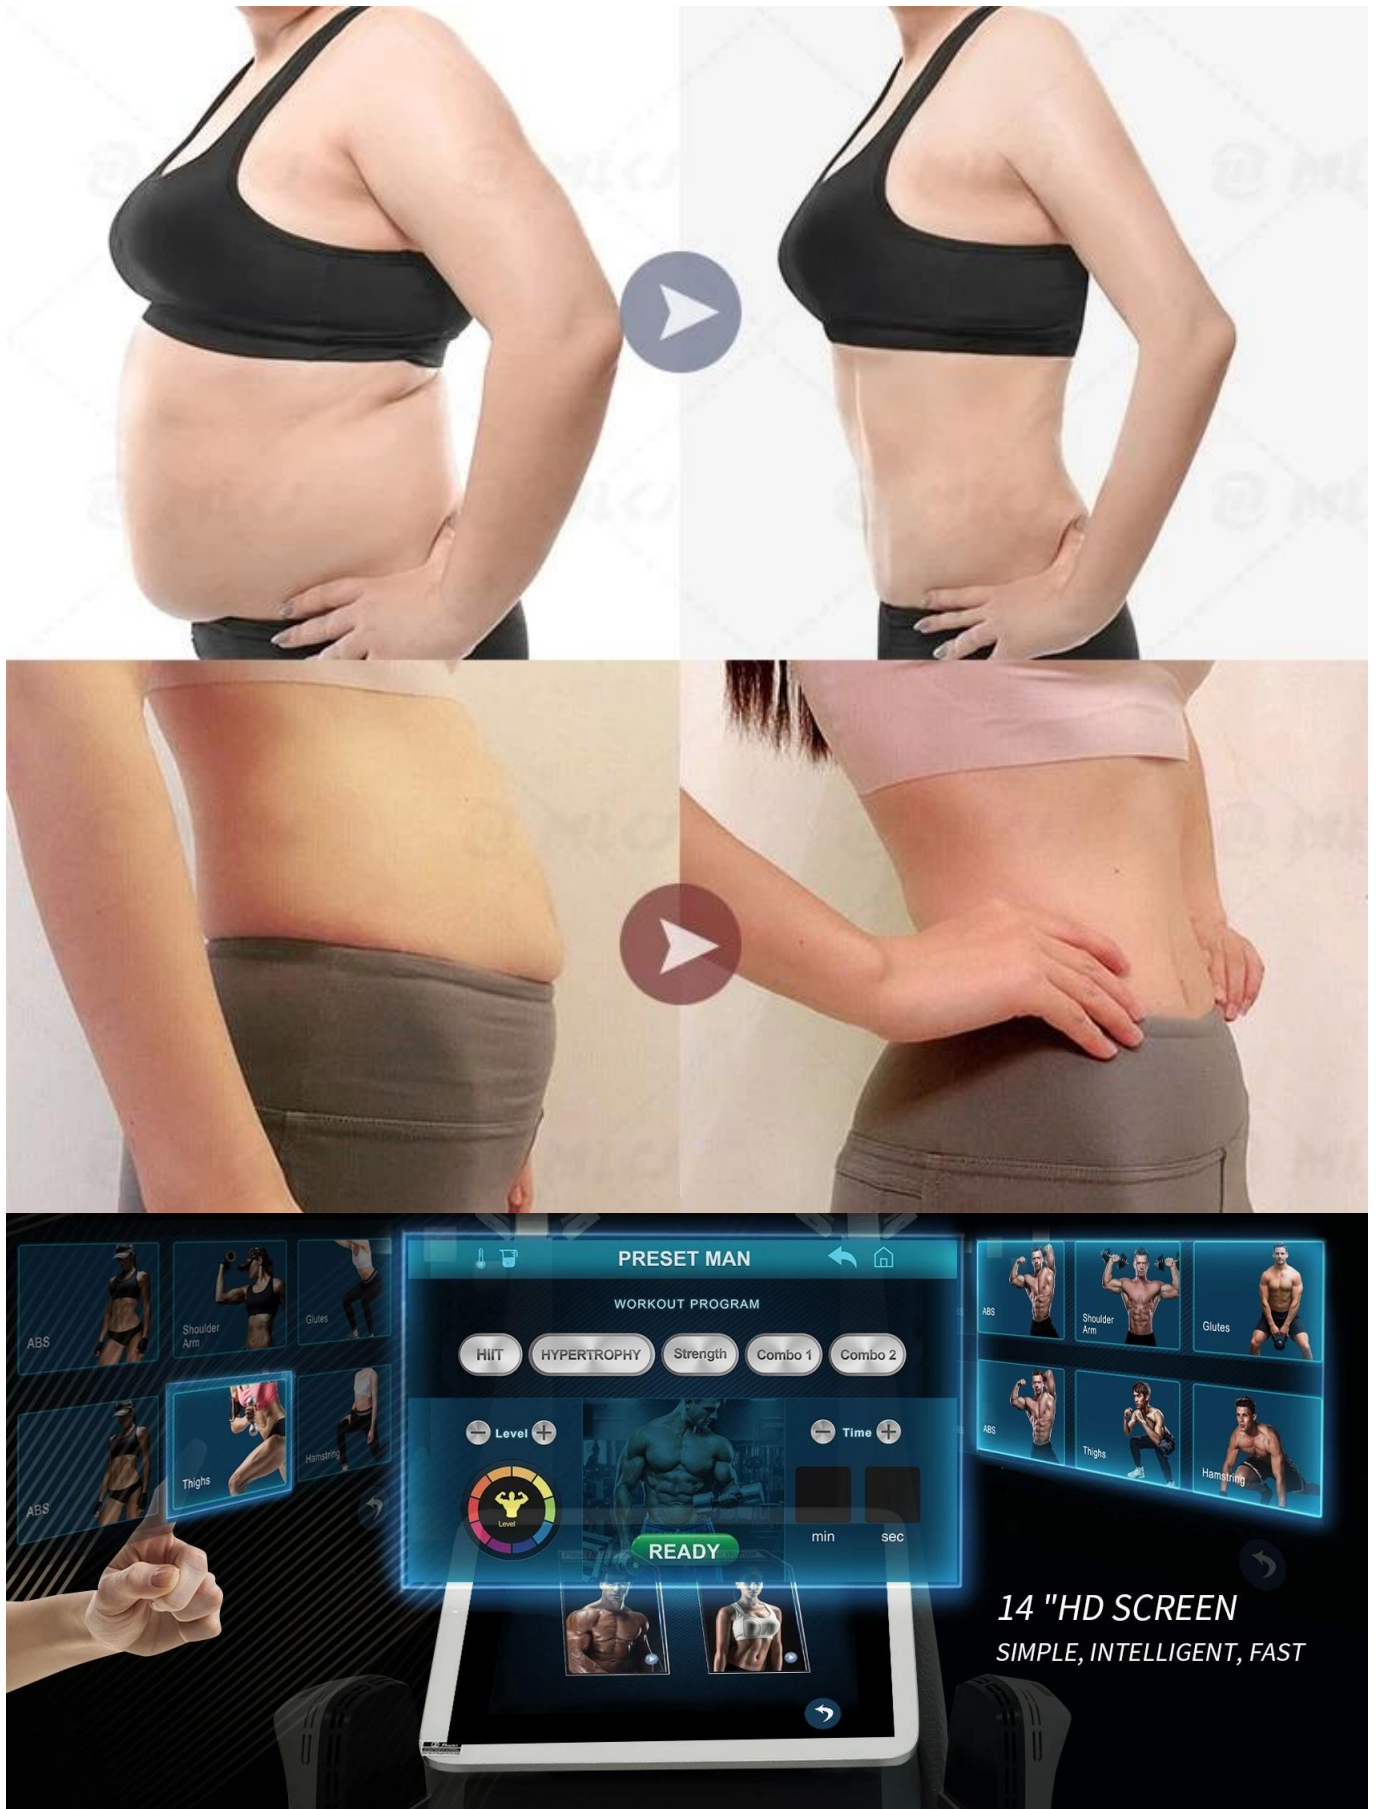

Com tela 4K HD, predefinir diferentes parâmetros de tratamento para homens e mulheres, pode fazer dados de tratamento personalizados personalizados.

Nós também fornecemos serviço personalizado profissional, se você precisar de linguagem específica e