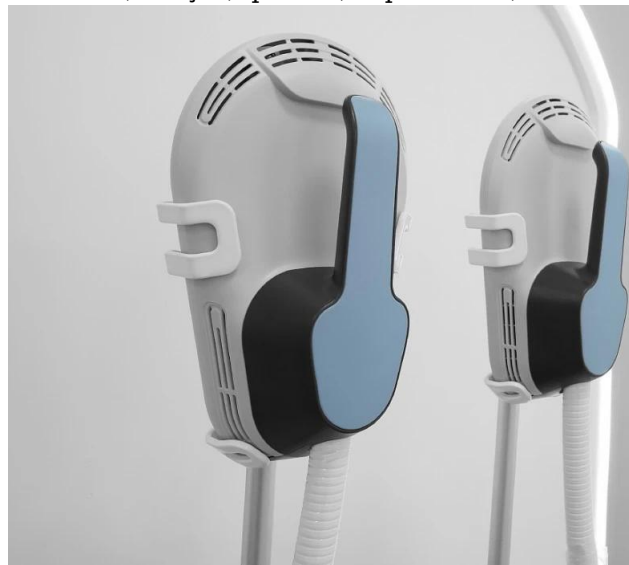

Segmentando 5 partes do corpo

abdômen, braços, quadris, isquiotibiais, coxas

**ONE SESSION(30MINS/TREATMENT,
4 TREATMENT IN 2 WEEKS):**

1. 7 TESLA INTENSITY
2. 16% MUSCLE BUILDING/19% FAT REDUCTION
3. EQUIVALENT TO 20,000 SIT-UPS/50,000 MUSCLES CONTRACTIONS
4. DUAL SCULPTING FOR SAME/ DIFFERENT PERSON SAME TIME

Estimulação mais forte

A bobina de camada dupla gera efeitos eletromagnéticos de alta intensidade mais profundos e fortes.

Tecnologia de resfriamento líquido

TeslaSculpt equipado com aplicadores refrigerados a líquido que permitem operação de longa duração sem qualquer problema de superaquecimento.