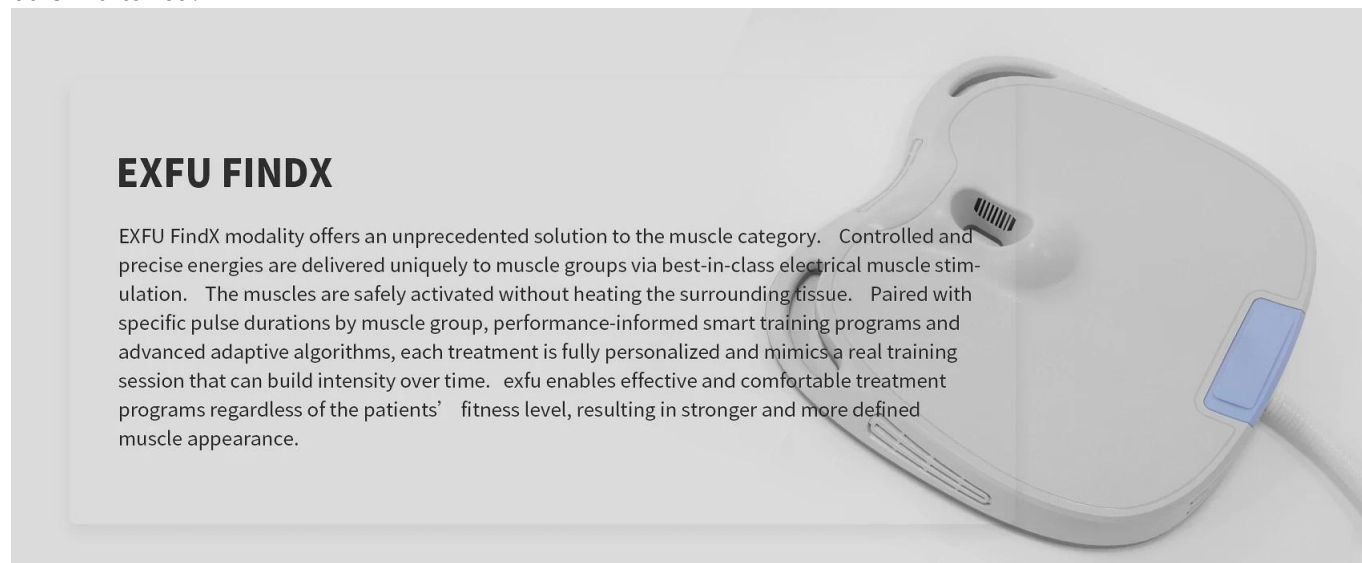

qualquer problema de superaquecimento.

Quatro Esculturas

4 aplicadores de estimulação magnética para tratar todas as suas preocupações de forma independente ou simultânea.

Estação de trabalho independente 5 em 1, 4 aplicadores de alta resistência e 1 almofada de aumento de nádegas, redução de gordura, modelagem, levantamento, aumento de nádegas, todos têm bons resultados.