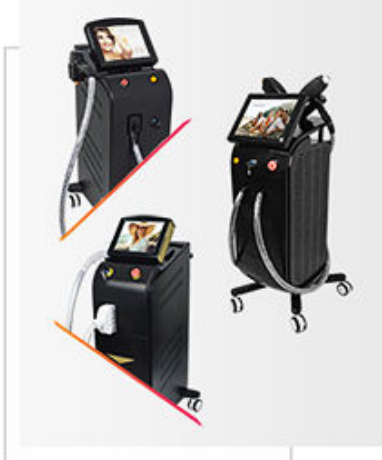

LOGO design