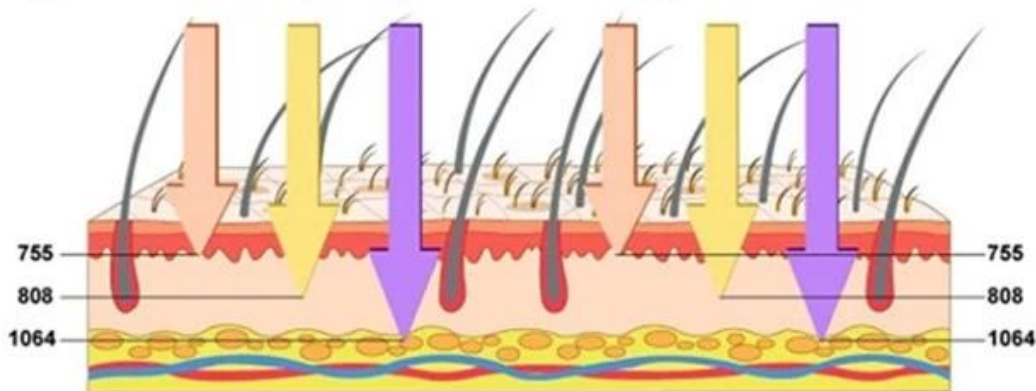

Geada rápida de 1 minuto, experiência de tratamento confortável e indolor

Two colors, two spot sizes are optional

Suitable for any unwanted hair on areas like face, arms, armpits, chest, back, bikini, legs...

7558081064nm, adequado para depilação permanente de todos os tipos de pele

ALEX 755nm
For white skin
(fine, golden hair removal)

SPEED 810nm
For yellow neutral skin
(brown hair removal)

YAG 1064nm
For black skin
(black hair removal)

Modelo laser de diodo Exfu
Tipo de Laser Alemanha/EUA importados, 8----12bars, 800W----1200W
Mostrar Tela sensível ao toque 4K de 14 polegadas
Comprimento de onda 808nm ou 755nm 808nm 1064nm
tiros 50 milhões de tiros
Energia 10~150 j/cm2, ajustável
Frequência 1-10Hz

Resfriamento	Resfriamento TEC duplo de alta velocidadeAr e cabeça de tratamento de circulação de água próxima com temperatura de resfriamento semiconductor ajustável
Poder	3500W
Tamanho do ponto	12*24mm ou 12*36mm para escolher
Tensão	110 V/60 HZ ou 220 V/50 HZ para escolher