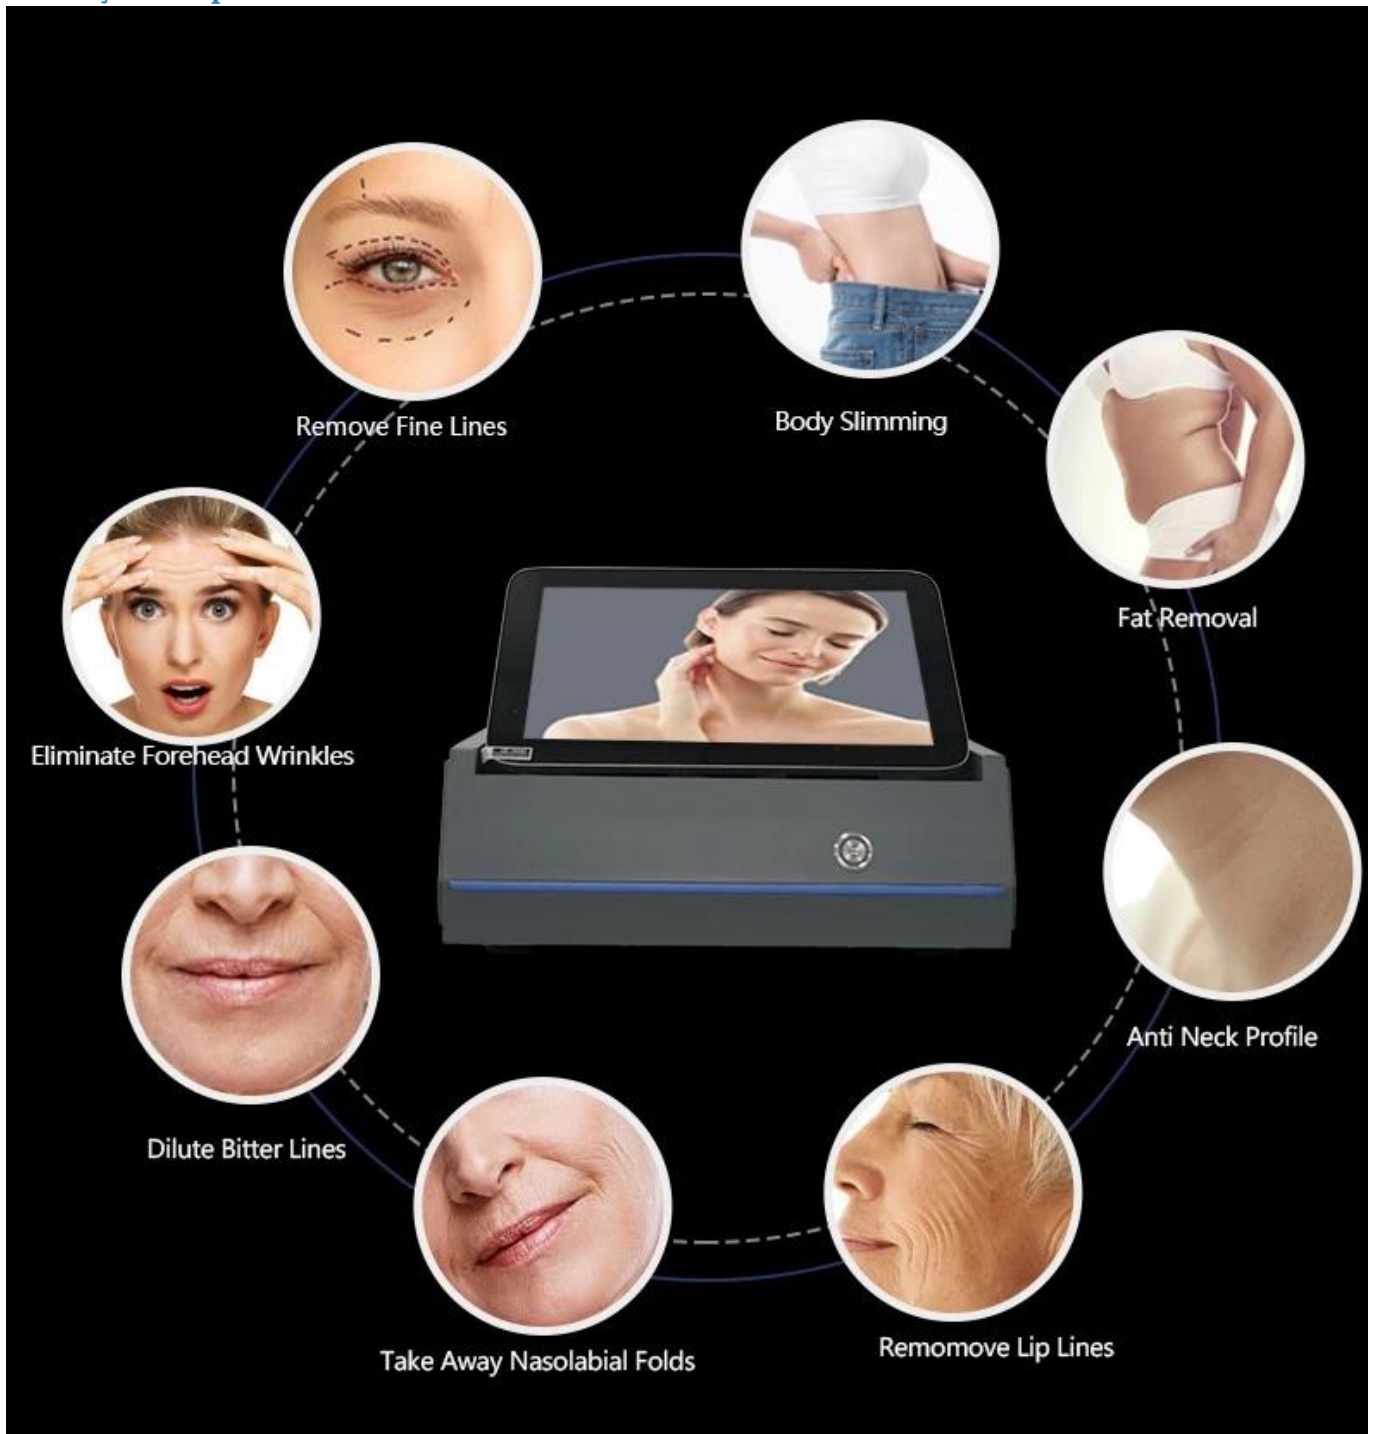

11D HIFU

Macro & Micro High Intensity Focused Ultrasound System

SAFE EFFECTIVE MULTI-DEPTH

Energy: J
Distance: mm
Length: mm

Count: ← →

Máquina de rejuvenescimento da pele a laser para corpo e rosto, sistema de rejuvenescimento da pele, ultrassom focado 11D 11D HIFU

*Uma alta taxa de repetição de pulsos curtos é aplicada profundamente na derme, alcançando alta potência média e acúmulo de calor terapêuticamente eficaz, praticamente sem dor. *A máquina mais recente possui um total de 11 sondas, totalmente esculpidas e antienvelhecimento. *Tratamento não cirúrgico de levantamento facial, endurecimento e sistema de Modelagem de contorno corporal. A mais recente tecnologia de ultrassom focada em alta energia do mundo.

Descrição dos produtos

MF2.0MM

Unique ultra-thin
probe Clexis patented
technology

"Special cartridge for eyes treatment"

Utilize ultrassom de alta energia com foco na posição de tratamento, para que o tecido da pele crie a térmica, e faça células de fricção de alta velocidade para estimular o colágeno. Esse efeito de calor não prejudicará a epiderme, pois o tratamento tem acesso rápido e direto ao local de tratamento em 0-0,5 segundos, sem tocar no tecido circundante e pode ser passado diretamente para o sistema de membrana do tendão superficial (SMAS), para que possa ser feito pele firme enquanto puxa a camada muscular, rosto fino para cima para o efeito progressivo.

Rejuvenescimento da pele com tela colorida sensível ao toque

1. Tela de toque grande de 15,6 polegadas, projetada humanizada
2. Masculino/feminino, partes do corpo, 6 tipos de pele para opção.
3. Inglês sua língua nativa.
4. Serviço de programa OEM gratuito (logotipo/sistema...)