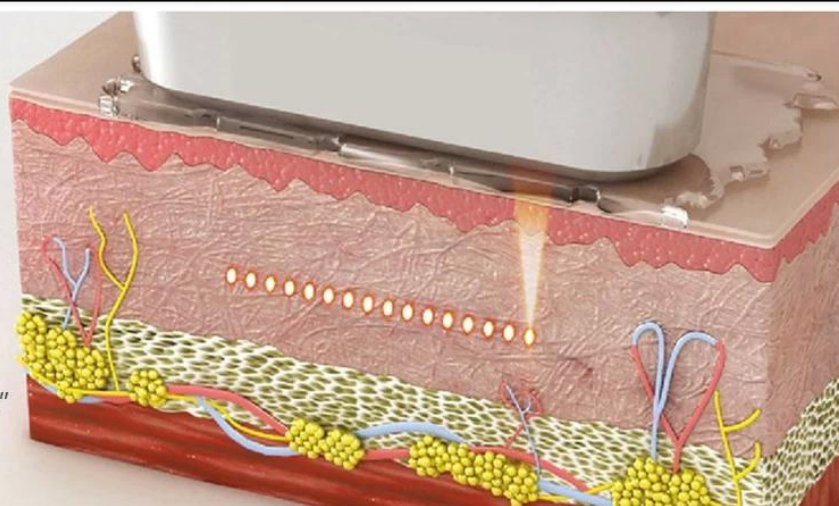

*Uma alta taxa de repetição de pulsos curtos é aplicada profundamente na derme, alcançando alta potência média e acúmulo de calor terapêuticamente eficaz, praticamente sem dor. *A máquina mais recente possui um total de 11 sondas, totalmente esculpidas e antienvelhecimento. *Tratamento não cirúrgico de levantamento facial, endurecimento e sistema de Modelagem de contorno corporal. A mais recente tecnologia de ultrassom focada em alta energia do mundo.

Descrição dos produtos

MF2.0MM

Unique ultra-thin
probe Clexis patented
technology

"Special cartridge for eyes treatment"

Utilize ultrassom de alta energia com foco na posição de tratamento, para que o tecido da pele crie a térmica, e faça células de fricção de alta velocidade para estimular o colágeno. Esse efeito de calor não prejudicará a epiderme, pois o tratamento tem acesso rápido e direto ao local de tratamento em 0-0,5 segundos, sem tocar no tecido circundante e pode ser passado diretamente para o sistema de membrana do tendão superficial (SMAS), para que possa ser feito pele firme enquanto puxa a camada muscular, rosto fino para cima para o efeito progressivo.

Macro & Micro High Intensity Focused Ultrasound System

7 CARTRIDGES + 4 GUN HEADS

1.5mm, 2.0mm, 3.0mm, 4.5mm for face treatment
6.0mm, 9mm, 13mm for body treatment.

Body Treatment

• *Treatment Effect* •

Model	Ultrassom focado em dispositivo de terapia 7D
Nome	Ultrassom focado de alta intensidade

Rejuvenescimento da pele com tela colorida sensível ao toque

1. Tela de toque grande de 15,6 polegadas, projetada humanizada
2. Masculino/feminino, partes do corpo, 6 tipos de pele para opção.
3. Inglês sua língua nativa.
4. Serviço de programa OEM gratuito (logotipo/sistema...)