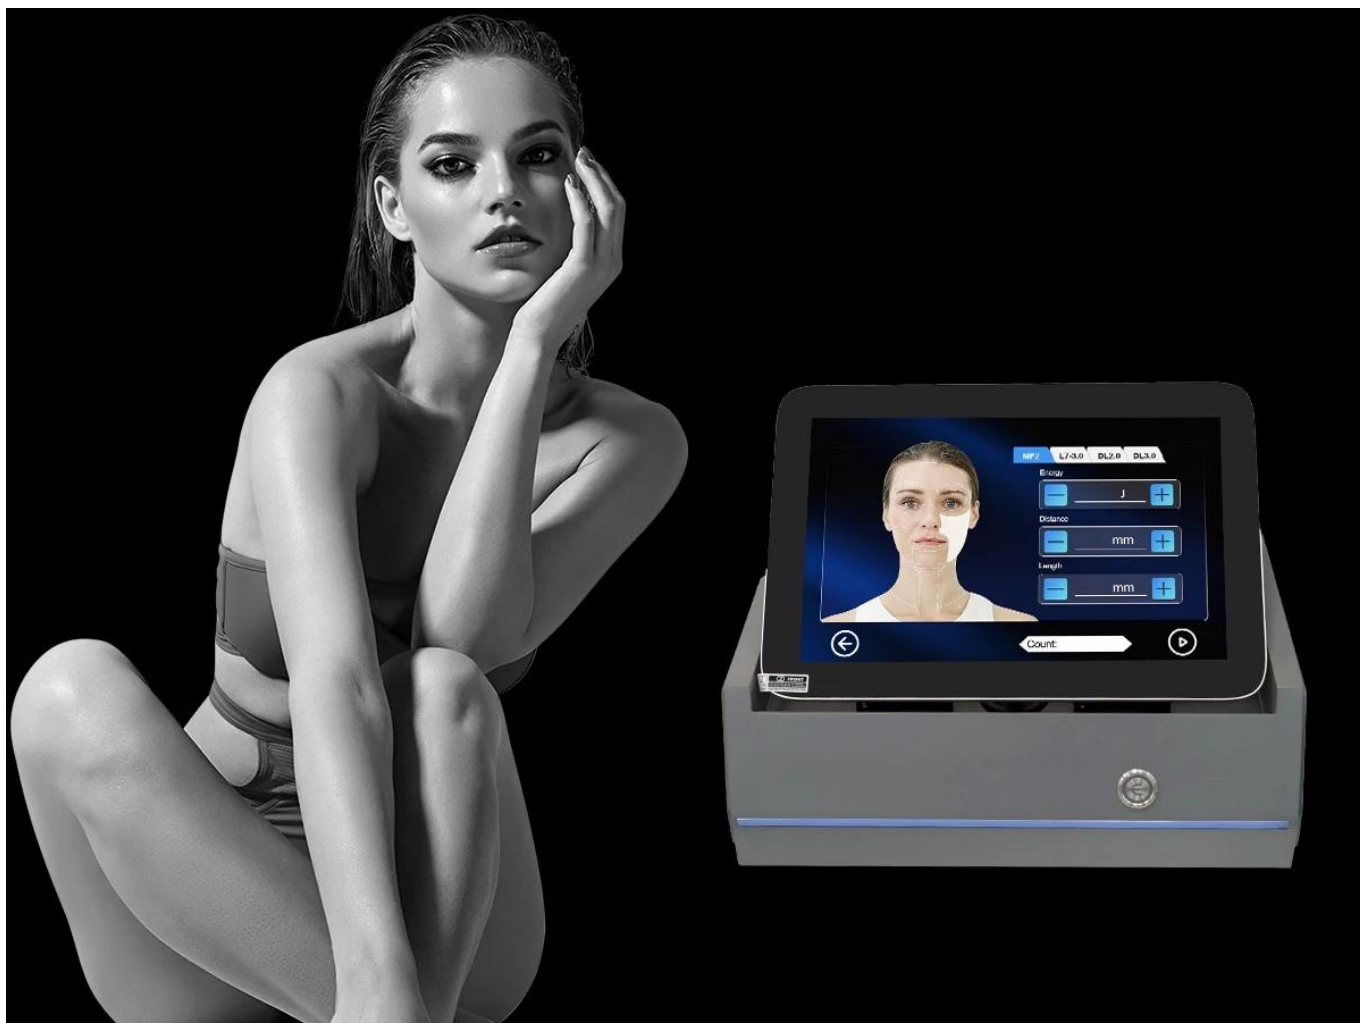

11D HIFU

Macro & Micro High Intensity Focused Ultrasound System

SAFE EFFECTIVE MULTI-DEPTH

Energy: J
Distance: mm
Length: mm

Count: ← →

Máquina de rejuvenescimento da pele a laser para corpo e rosto, sistema de rejuvenescimento da pele, ultrassom focado 11D 11D HIFU

*Uma alta taxa de repetição de pulsos curtos é aplicada profundamente na derme, alcançando alta potência média e acúmulo de calor terapêuticamente eficaz, praticamente sem dor. *A máquina mais recente possui um total de 11 sondas, totalmente esculpidas e antienvelhecimento. *Tratamento não cirúrgico de levantamento facial, endurecimento e sistema de Modelagem de contorno corporal. A mais recente tecnologia de ultrassom focada em alta energia do mundo.

Descrição dos produtos

MF2.0MM

Unique ultra-thin
probe Clexis patented
technology

"Special cartridge for eyes treatment"

Utilize ultrassom de alta energia com foco na posição de tratamento, para que o tecido da pele crie a térmica, e faça células de fricção de alta velocidade para estimular o colágeno. Esse efeito de calor não prejudicará a epiderme, pois o tratamento tem acesso rápido e direto ao local de tratamento em 0-0,5 segundos, sem tocar no tecido circundante e pode ser passado diretamente para o sistema de membrana do tendão superficial (SMAS), para que possa ser feito pele firme enquanto puxa a camada muscular, rosto fino para cima para o efeito progressivo.

Rejuvenescimento da pele com tela colorida sensível ao toque

1. Tela de toque grande de 15,6 polegadas, projetada humanizada
2. Masculino/feminino, partes do corpo, 6 tipos de pele para opção.
3. Inglês sua língua nativa.
4. Serviço de programa OEM gratuito (logotipo/sistema...)