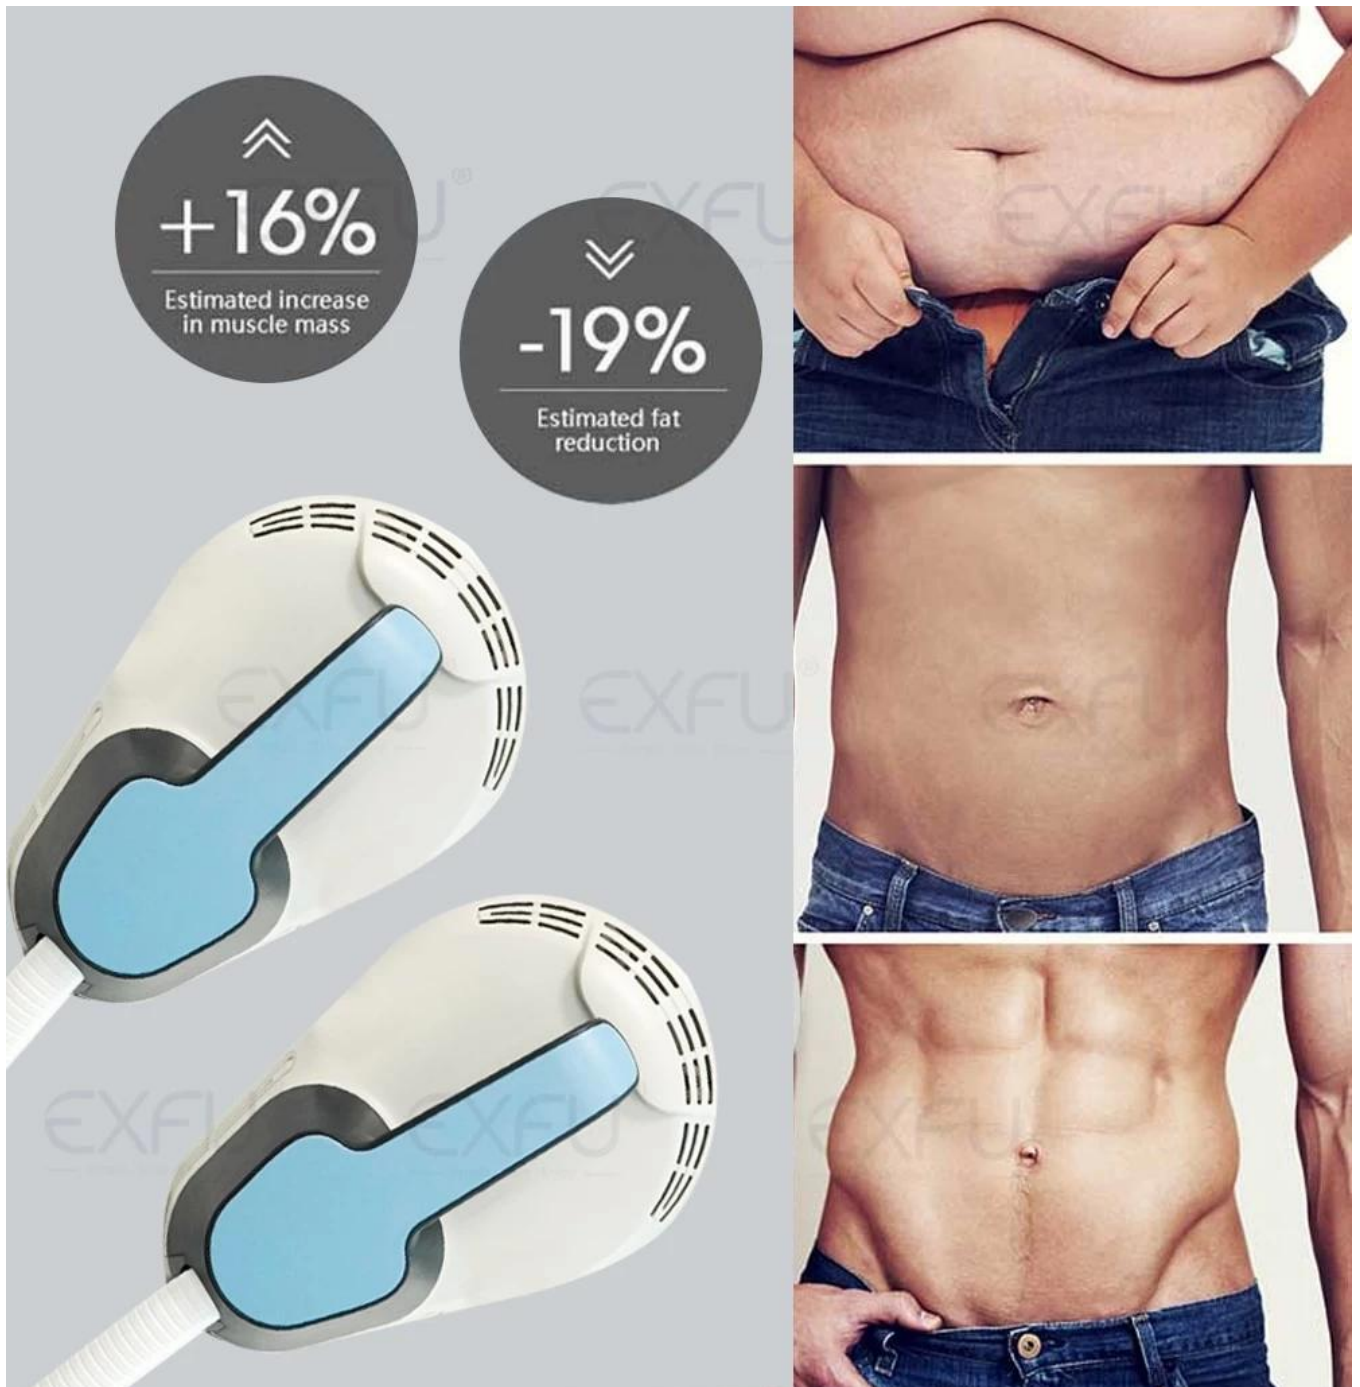

Máquina de esculpir o corpo em máquina de esculpir o corpo em máquina de esculpir o corpo em máquina de esculpir o corpo em

EXFU FindX

Illuminate your beauty

Strip design

4 Handles

Compact system

Multifunctional

Como funciona esta máquina?

Adota eletromagnético pulsado de alta intensidade para construir músculos e tonificar o abdômen, braços, pernas e nádegas

Four handles work together

30 Mins Treatment
= 30,000 Workouts

Remoção de gordura

A musculação melhora a liberação de epinefrina, o que traz um efeito óbvio que leva a supramáxima lipólise nas células adiposas.

Melhoria da circulação linfática

As ondas eletromagnéticas estimulam a hemoglobina, aumentam o fluxo sanguíneo, a circulação linfática. O procedimento aumenta que as células de gordura mortas são eliminadas naturalmente.

Alta intensidade

TeslaSculpt baseado em energia magnética de alta intensidade, que pode cobrir grandes músculos esqueléticos do corpo humano, e esse alto nível de energia permite uma resposta muscular com uma profunda remodelação de sua estrutura interna.