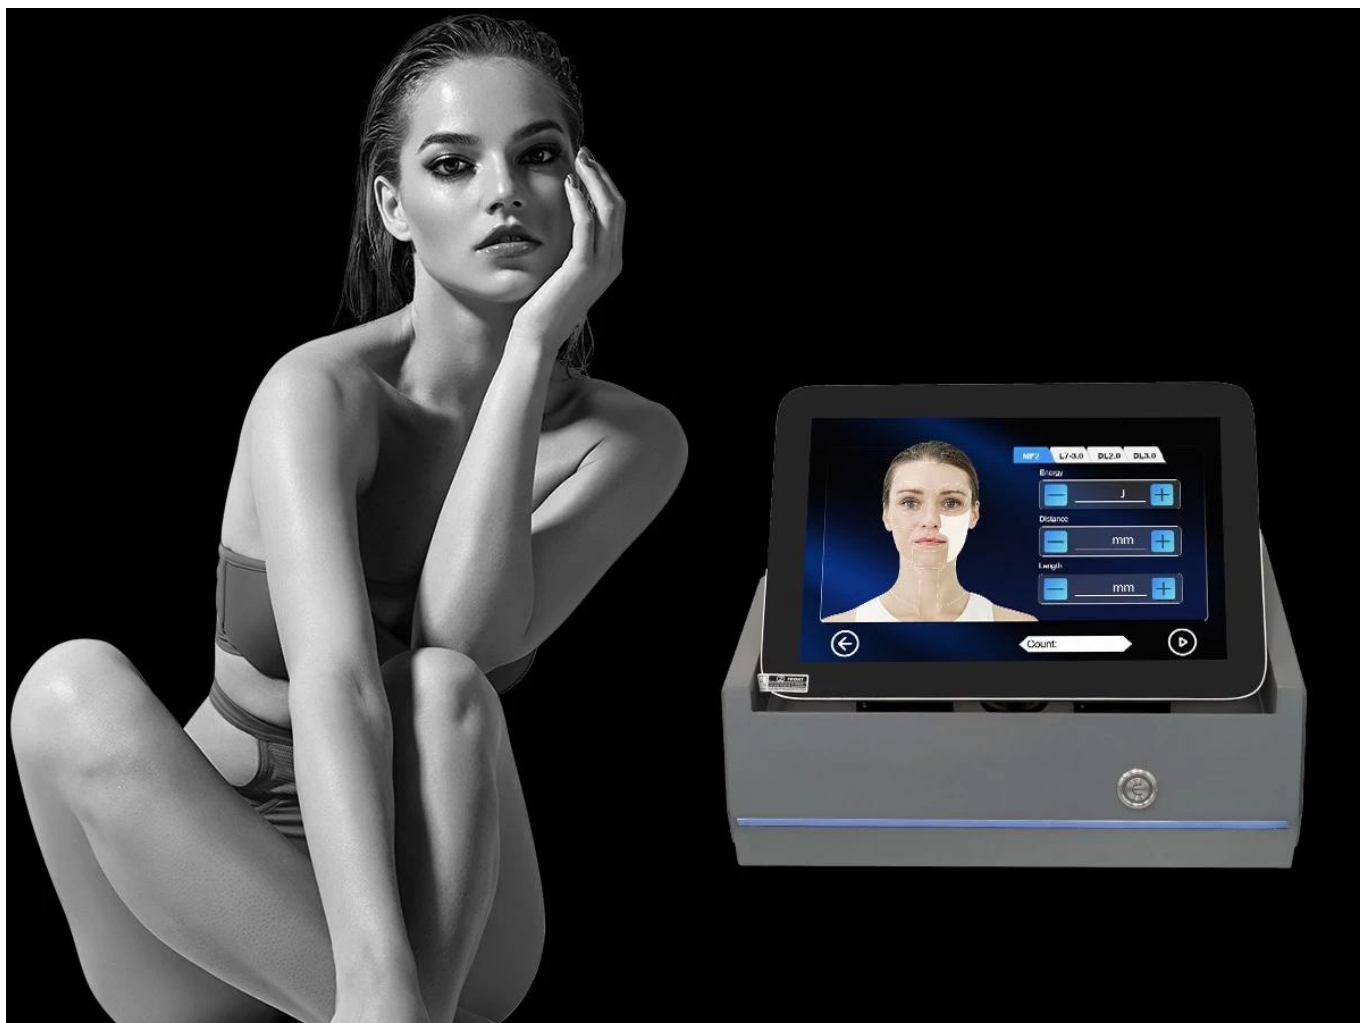

MF2.0MM

Unique ultra-thin
probe Clexis patented
technology

"Special cartridge for eyes treatment"

Utilize ultrassom de alta energia com foco na posição de tratamento, para que o tecido da pele crie a térmica, e faça células de fricção de alta velocidade para estimular o colágeno. Esse efeito de calor não prejudicará a epiderme, pois o tratamento tem acesso rápido e direto ao local de tratamento em 0-0,5 segundos, sem tocar no tecido circundante e pode ser passado diretamente para o sistema de membrana do tendão superficial (SMAS), para que possa ser feito pele firme enquanto puxa a camada muscular, rosto fino para cima para o efeito progressivo.