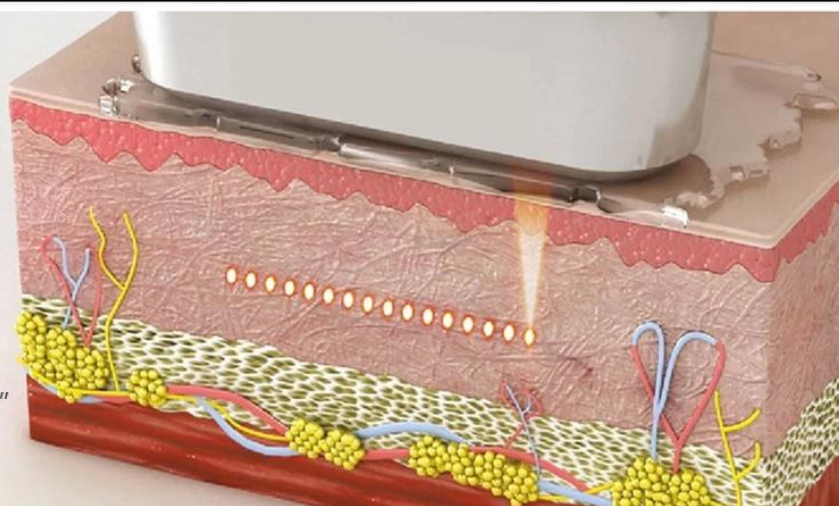

EXFU Seiko

11D HIFU

Macro & Micro High Intensity Focused Ultrasound System

SAFE

EFFECTIVE

MULTI-DEPTH

Máquina de rejuvenescimento da pele a laser para corpo e rosto, sistema de rejuvenescimento da pele, ultrassom focado 11D 11D HIFU
[Descrição dos produtos](#)

Macro & Micro High Intensity Focused Ultrasound System

7 CARTRIDGES + 4 GUN HEADS

1.5mm, 2.0mm, 3.0mm, 4.5mm for face treatment
6.0mm, 9mm, 13mm for body treatment.

MF2.0MM

Unique ultra-thin
probe Clexis patented
technology

"Special cartridge for eyes treatment"

Utilize ultrassom de alta energia com foco na posição de tratamento, para que o tecido da pele crie a térmica, e faça células de fricção de alta velocidade para estimular o colágeno. Esse efeito de calor não prejudicará a epiderme, pois o tratamento tem acesso rápido e direto ao local de tratamento em 0-0,5 segundos, sem tocar no tecido circundante e pode ser passado diretamente para o sistema de membrana do tendão superficial (SMAS), para que possa ser feito pele firme enquanto puxa a camada muscular, rosto fino para cima para o efeito progressivo.

Body Treatment

• *Treatment Effect* •

Modelo	Ultrassom focado em dispositivo de terapia 7D
Nome	Ultrassom focado de alta intensidade

Alças	Facial: 1,5 mm, 3,0 mm, 4,5 mm
	7D AF: MF2/6/9/13 L4-4,5 L7-1,5 L7-3,0
Produção de energia	0,1J-2,5J (0,1J por etapa)
Espaço entre Ponto	1,0 mm-4,0 mm
Comprimento do tiro	5mm-25mm
tiros	Cada cartucho 300.000 tiros
Tamanho da tela	15 polegadas
Tensão	110V-240V, 50/60Hz