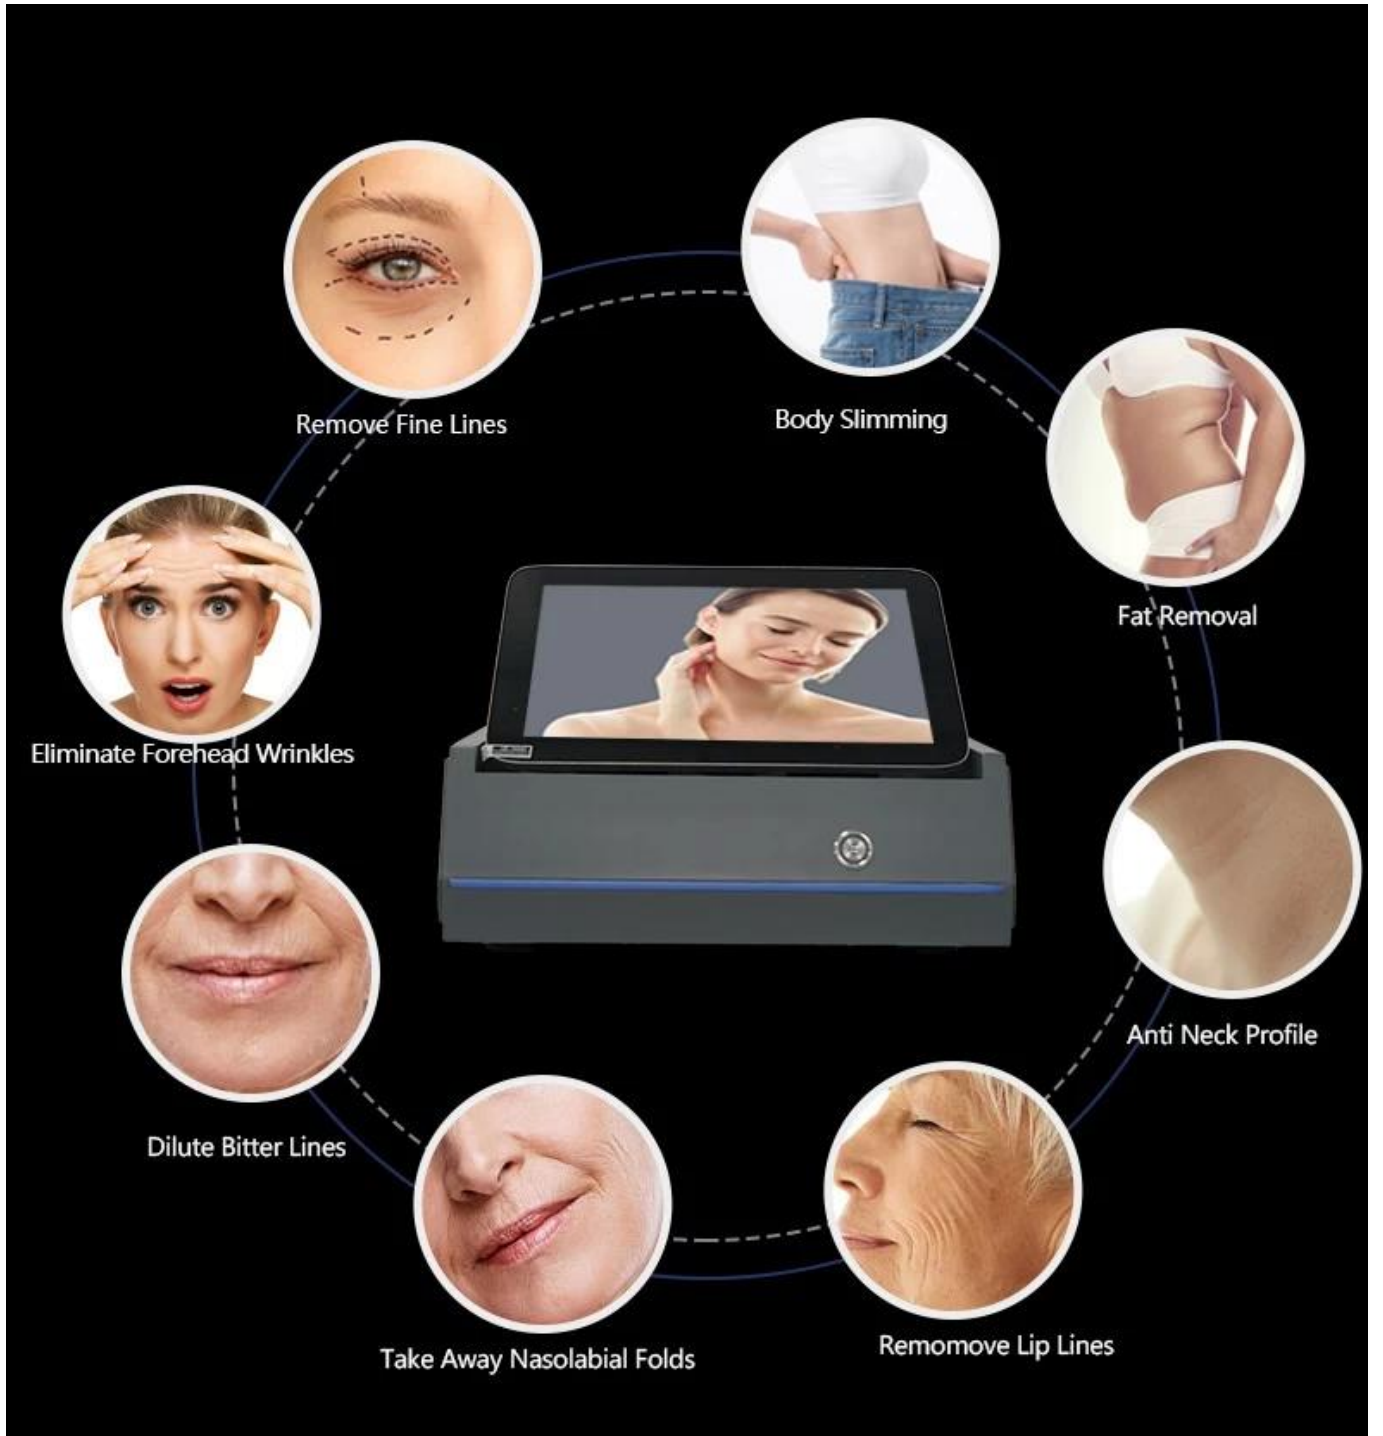

EXFU Seiko

11D HIFU

Macro & Micro High Intensity Focused Ultrasound System

SAFE

EFFECTIVE

MULTI-DEPTH

Máquina de rejuvenescimento da pele a laser para corpo e rosto, sistema de rejuvenescimento da pele, ultrassom focado 11D 11D HIFU
[Descrição dos produtos](#)

"Special cartridge for eyes treatment"

Utilize ultrassom de alta energia com foco na posição de tratamento, para que o tecido da pele crie a térmica, e faça células de fricção de alta velocidade para estimular o colágeno. Esse efeito de calor não prejudicará a epiderme, pois o tratamento tem acesso rápido e direto ao local de tratamento em 0-0,5 segundos, sem tocar no tecido circundante e pode ser passado diretamente para o sistema de membrana do tendão superficial (SMAS), para que possa ser feito pele firme enquanto puxa a camada muscular, rosto fino para cima para o efeito progressivo.

Body Treatment

• *Treatment Effect* •

Modelo	Ultrassom focado em dispositivo de terapia 7D
Nome	Ultrassom focado de alta intensidade

Alças	Facial: 1,5 mm, 3,0 mm, 4,5 mm
	7D AF: MF2/6/9/13 L4-4,5 L7-1,5 L7-3,0
Produção de energia	0,1J-2,5J (0,1J por etapa)
Espaço entre Ponto	1,0 mm-4,0 mm
Comprimento do tiro	5mm-25mm
tiros	Cada cartucho 300.000 tiros
Tamanho da tela	15 polegadas
Tensão	110V-240V, 50/60Hz

Rejuvenescimento da pele com tela colorida sensível ao toque

1. Tela de toque grande de 15,6 polegadas, projetada humanizada
2. Masculino/feminino, partes do corpo, 6 tipos de pele para opção.
3. Inglês sua língua nativa.
4. Serviço de programa OEM gratuito (logotipo/sistema...)