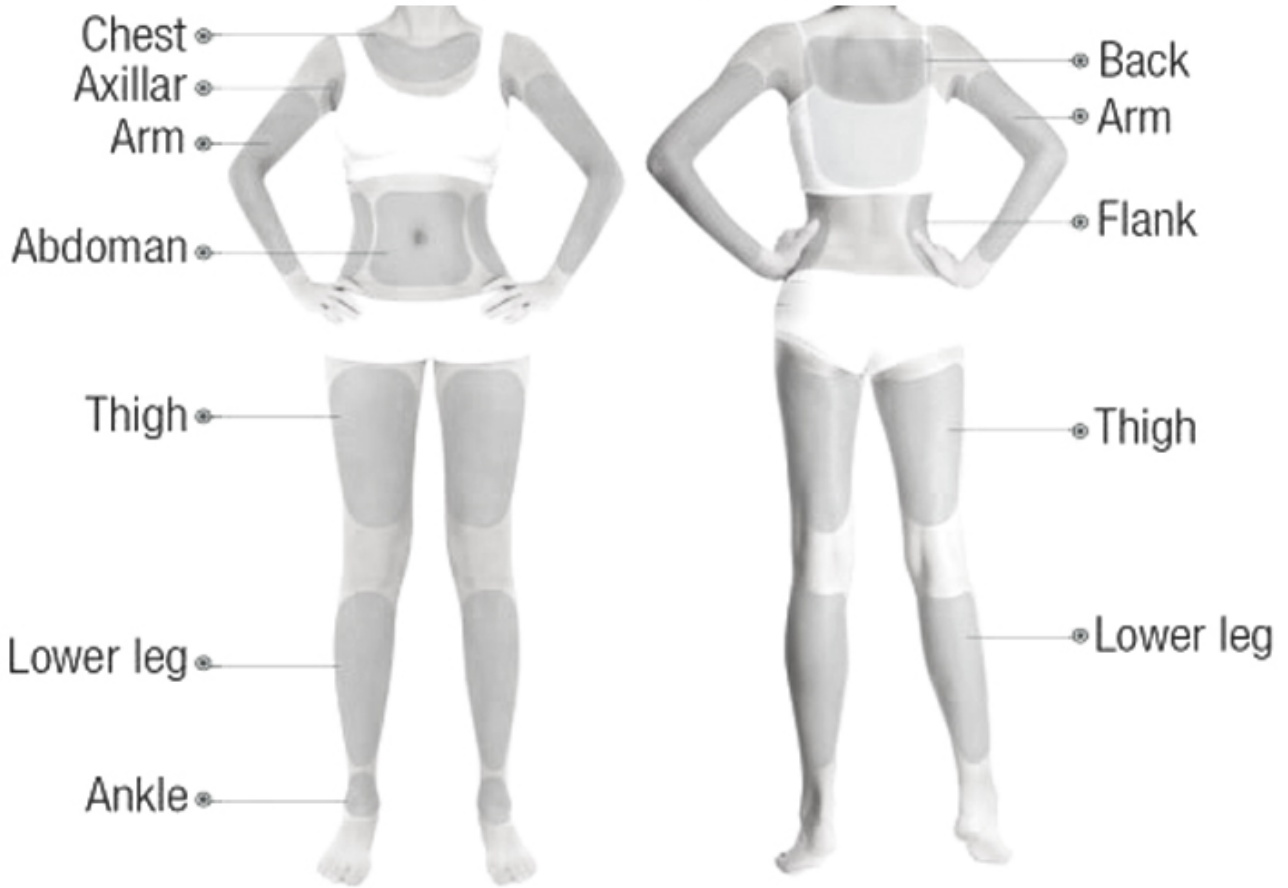

"Special cartridge for eyes treatment"

Utilize ultrassom de alta energia com foco na posição de tratamento, para que o tecido da pele crie a térmica, e faça células de fricção de alta velocidade para estimular o colágeno. Esse efeito de calor não prejudicará a epiderme, pois o tratamento tem acesso rápido e direto ao local de tratamento em 0-0,5 segundos, sem tocar no tecido circundante e pode ser passado diretamente para o sistema de membrana do tendão superficial (SMAS), para que possa ser feito pele firme enquanto puxa a camada muscular, rosto fino para cima para o efeito progressivo.

Body Treatment

• *Treatment Effect* •

Modelo	Ultrassom focado em dispositivo de terapia 7D
Nome	Ultrassom focado de alta intensidade

Alças	Facial: 1,5 mm, 3,0 mm, 4,5 mm
	7D AF: MF2/6/9/13 L4-4,5 L7-1,5 L7-3,0
Produção de energia	0,1J-2,5J (0,1J por etapa)
Espaço entre Ponto	1,0 mm-4,0 mm
Comprimento do tiro	5mm-25mm
tiros	Cada cartucho 300.000 tiros
Tamanho da tela	15 polegadas
Tensão	110V-240V, 50/60Hz

Rejuvenescimento da pele com tela colorida sensível ao toque

1. Tela de toque grande de 15,6 polegadas, projetada humanizada
2. Masculino/feminino, partes do corpo, 6 tipos de pele para opção.
3. Inglês sua língua nativa.
4. Serviço de programa OEM gratuito (logotipo/sistema...)