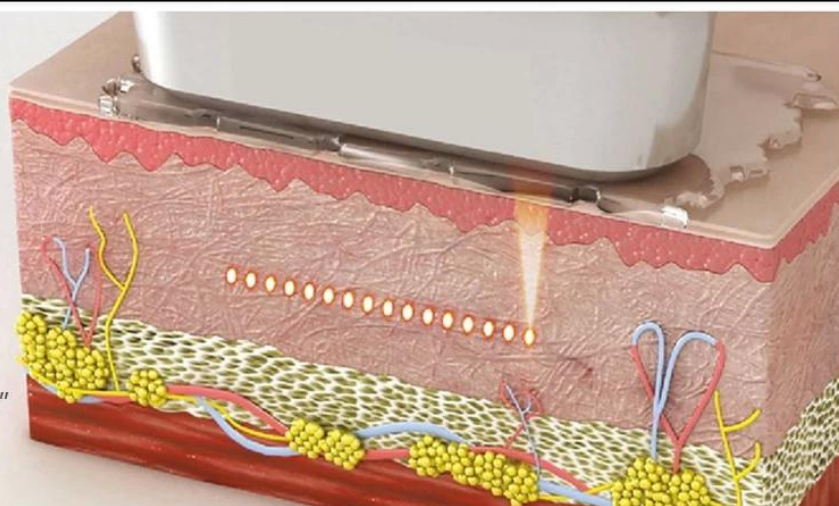

## High-Intensity Focused Ultrasound

Anti-Wrinkle & V- shape face rebuilt

**Máquina de rejuvenescimento da pele a laser para corpo e rosto, sistema de rejuvenescimento da pele, ultrassom focado 11D 11D HIFU**

**Descrição dos produtos**

**Macro & Micro High Intensity Focused Ultrasound System**

**7 CARTRIDGES + 4 GUN HEADS**

1.5mm, 2.0mm, 3.0mm, 4.5mm for face treatment  
6.0mm, 9mm, 13mm for body treatment.

## MF2.0MM

Unique ultra-thin  
probe Clexis patented  
technology

"Special cartridge for eyes treatment"

Utilize ultrassom de alta energia com foco na posição de tratamento, para que o tecido da pele crie a térmica, e faça células de fricção de alta velocidade para estimular o colágeno. Esse efeito de calor não prejudicará a epiderme, pois o tratamento tem acesso rápido e direto ao local de tratamento em 0-0,5 segundos, sem tocar no tecido circundante e pode ser passado diretamente para o sistema de membrana do tendão superficial (SMAS), para que possa ser feito pele firme enquanto puxa a camada muscular, rosto fino para cima para o efeito progressivo.