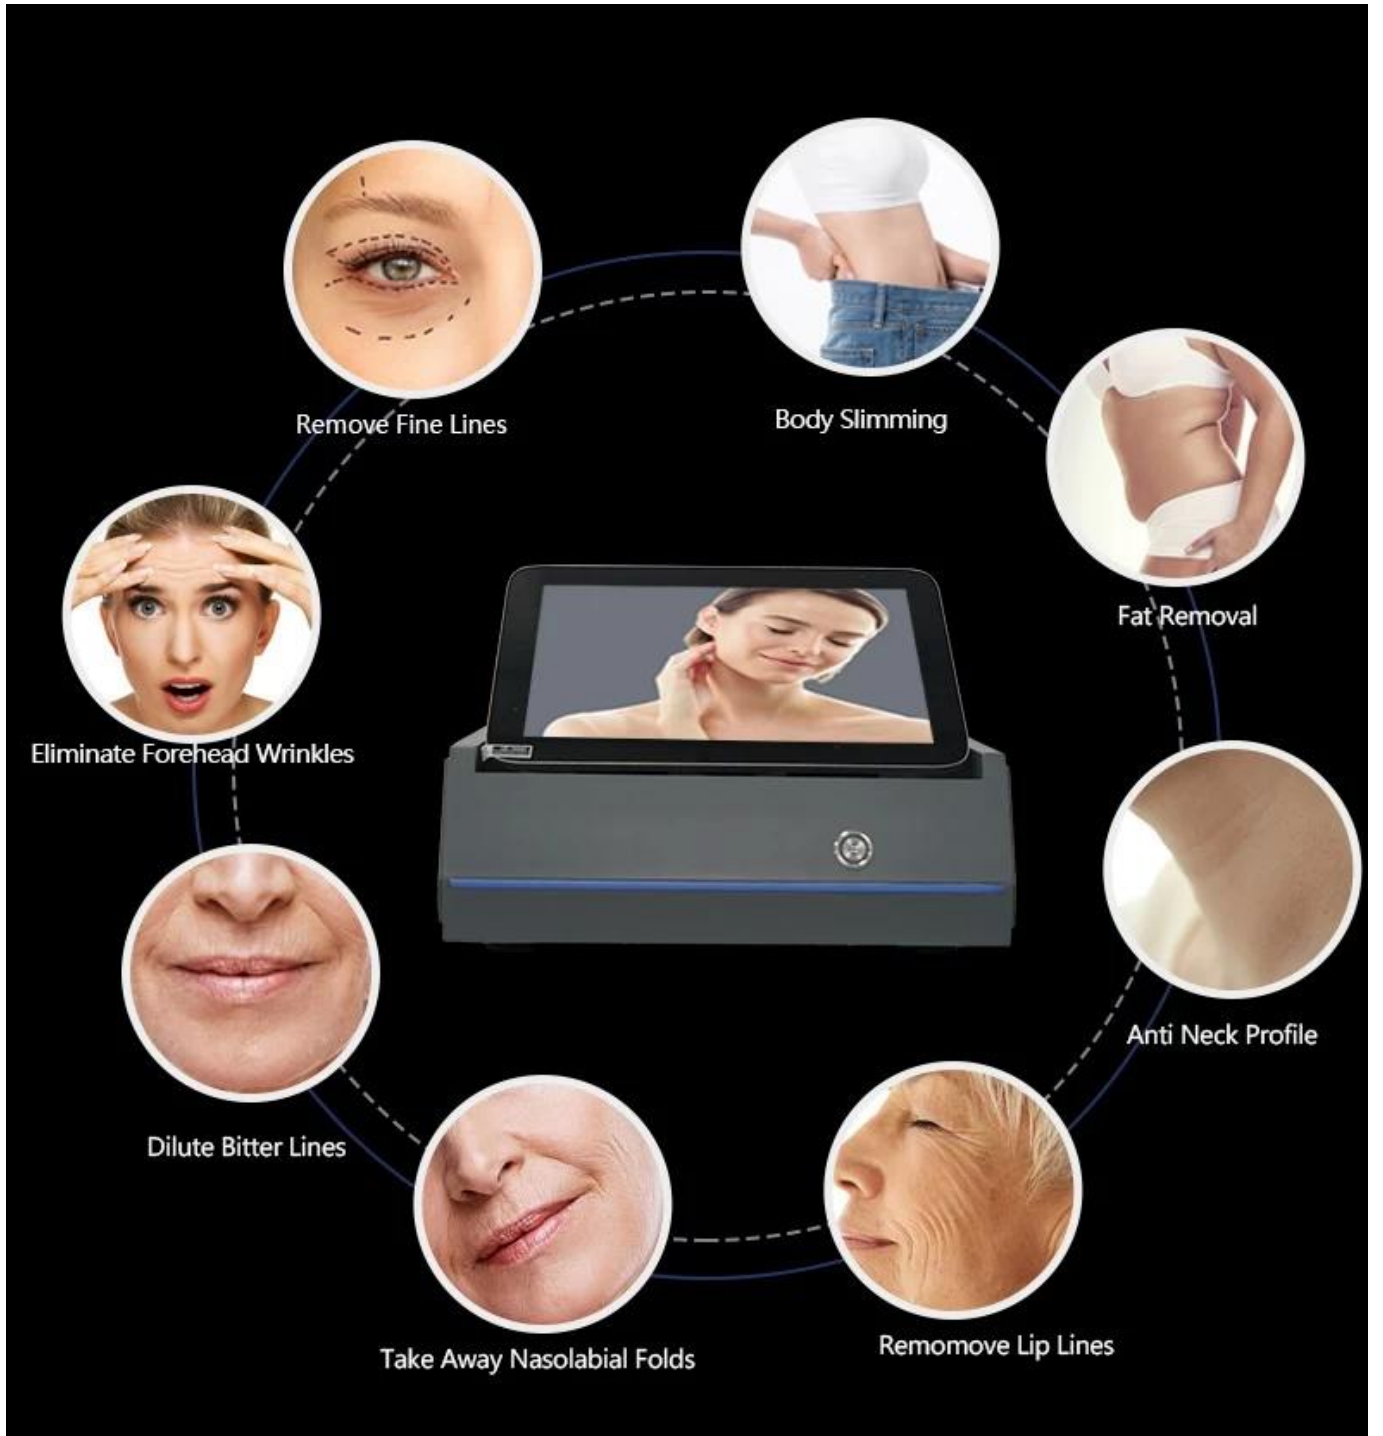

## High-Intensity Focused Ultrasound

Anti-Wrinkle & V- shape face rebuilt

**Máquina de rejuvenescimento da pele a laser para corpo e rosto, sistema de rejuvenescimento da pele, ultrassom focado 11D 11D HIFU**

**Descrição dos produtos**

**Macro & Micro High Intensity Focused Ultrasound System**

**7 CARTRIDGES + 4 GUN HEADS**

1.5mm, 2.0mm, 3.0mm, 4.5mm for face treatment  
6.0mm, 9mm, 13mm for body treatment.

## MF2.0MM

Unique ultra-thin  
probe Clexis patented  
technology

"Special cartridge for eyes treatment"

Utilize ultrassom de alta energia com foco na posição de tratamento, para que o tecido da pele crie a térmica, e faça células de fricção de alta velocidade para estimular o colágeno. Esse efeito de calor não prejudicará a epiderme, pois o tratamento tem acesso rápido e direto ao local de tratamento em 0-0,5 segundos, sem tocar no tecido circundante e pode ser passado diretamente para o sistema de membrana do tendão superficial (SMAS), para que possa ser feito pele firme enquanto puxa a camada muscular, rosto fino para cima para o efeito progressivo.