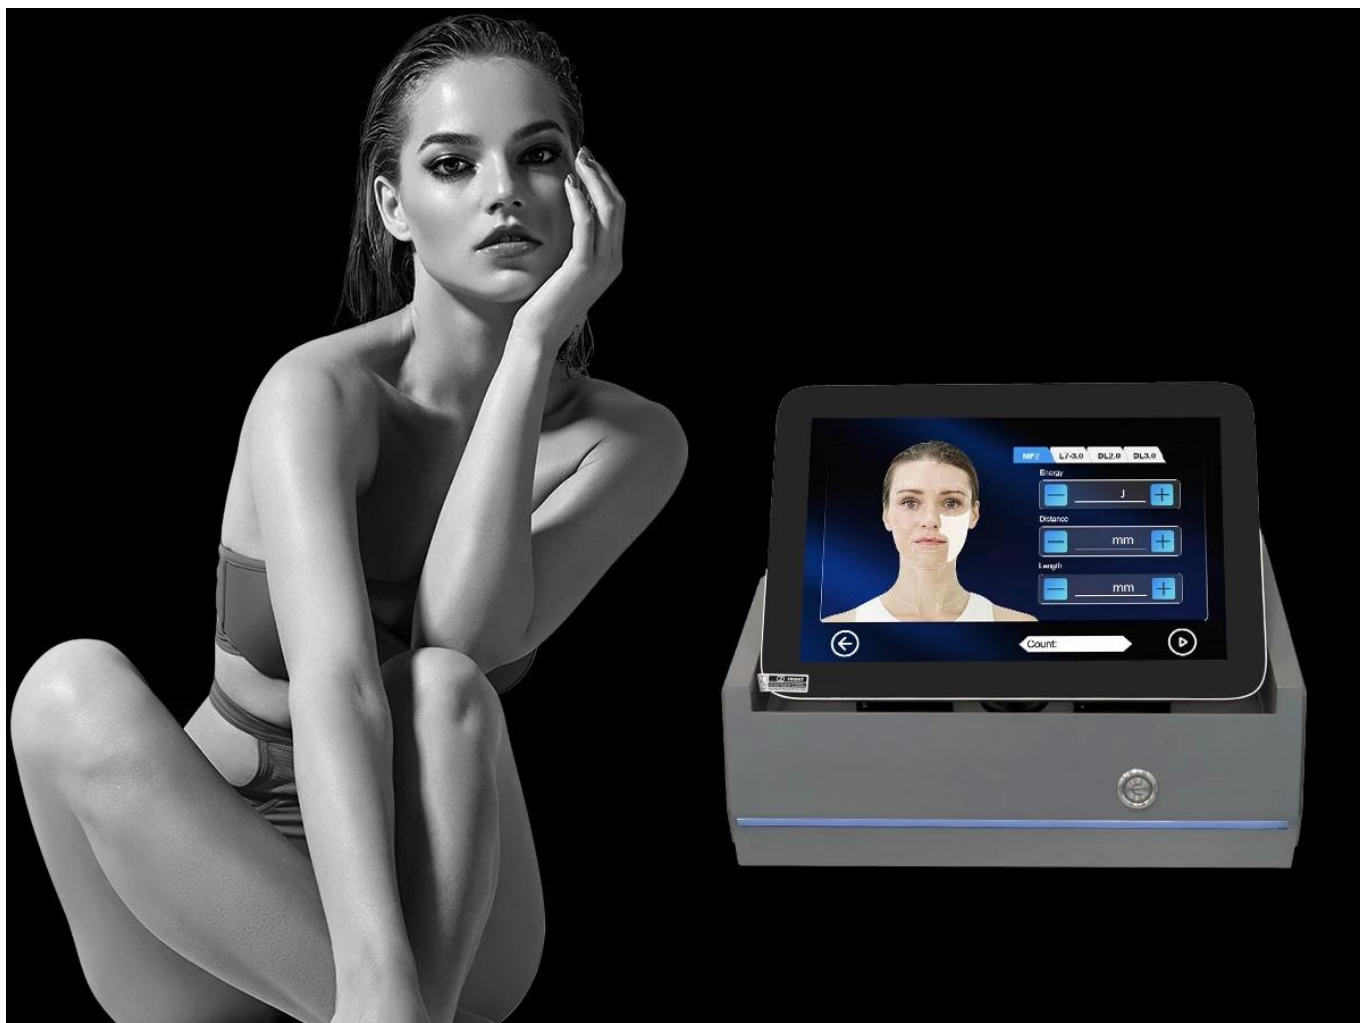

## High-Intensity Focused Ultrasound

Anti-Wrinkle & V- shape face rebuilt

**Máquina de rejuvenescimento da pele a laser para corpo e rosto, sistema de rejuvenescimento da pele, ultrassom focado 11D 11D HIFU**

## MF2.0MM

Unique ultra-thin  
probe Clexis patented  
technology

"Special cartridge for eyes treatment"

Utilize ultrassom de alta energia com foco na posição de tratamento, para que o tecido da pele crie a térmica, e faça células de fricção de alta velocidade para estimular o colágeno. Esse efeito de calor não prejudicará a epiderme, pois o tratamento tem acesso rápido e direto ao local de tratamento em 0-0,5 segundos, sem tocar no tecido circundante e pode ser passado diretamente para o sistema de membrana do tendão superficial (SMAS), para que possa ser feito pele firme enquanto puxa a camada muscular, rosto fino para cima para o efeito progressivo.

## • *Treatment Effect* •

Modelo	Ultrassom focado em dispositivo de terapia 7D
Nome	Ultrassom focado de alta intensidade

Alças	Facial: 1,5 mm, 3,0 mm, 4,5 mm
	7D AF: MF2/6/9/13 L4-4,5 L7-1,5 L7-3,0
Produção de energia	0,1J-2,5J (0,1J por etapa)
Espaço entre Ponto	1,0 mm-4,0 mm
Comprimento do tiro	5mm-25mm
tiros	Cada cartucho 300.000 tiros
Tamanho da tela	15 polegadas
Tensão	110V-240V, 50/60Hz