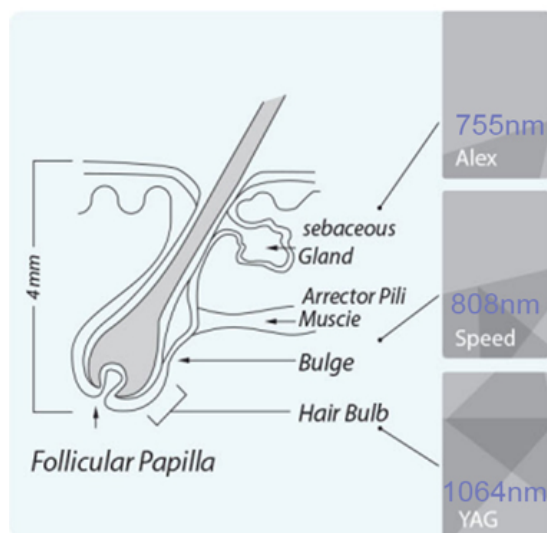

Diode Laser

15 Bar **1800W** Handle

*Increase the treatment head of nasal hair
and treat small parts easily

Máquina de depilação a laser de diodo.

- * Sem pigmentação. Adequado para qualquer tipo de pele;
- * Indicado para qualquer tipo de pele;
- * Seguro e rápido.
- * Padrão Ouro Internacional de Depilação;
- * O comprimento de onda ideal do laser 808nm ou 7558081064nm;

350g
Ultra light handle

12×36mm

Handle

1800W diode laser hair removal

12×24 mm

Handle

1200W diode laser hair removal

O laser de três ondas combina 755nm 808nm 1064nm, adequado para todos os tipos de tratamento de pele e cabelo.

755nm para depilação de pele branca (pelos finos/ dourados).

808nm para depilação de pele amarela (natural).

1064nm para depilação de pele negra (cabelo preto).

Antes e depois máquina de depilação a laser de diodo de platina gelo alma soprano

ALEX 755nm
For white skin
(fine, golden hair removal)

SPEED 810nm
For yellow neutral skin
(brown hair removal)

YAG 1064nm
For black skin
(black hair removal)

Treatment Comparison

Emergency stop button

12 inch big screen quick touch easy operate