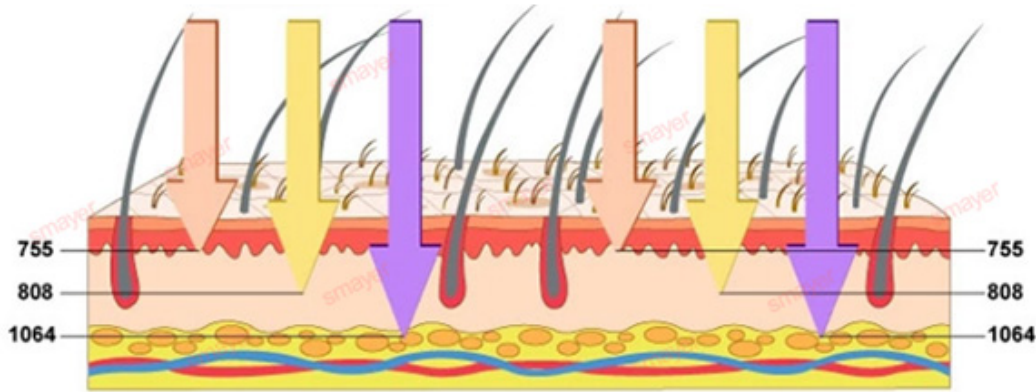

350g
Ultra light handle

12×36mm

Handle

1800W diode laser hair removal

12×24 mm

Handle

1200W diode laser hair removal

O laser de três ondas combina 755nm 808nm 1064nm, adequado para todos os tipos de tratamento de pele e cabelo.

755nm para depilação de pele branca (pelos finos/ dourados).

808nm para depilação de pele amarela (natural).

1064nm para depilação de pele negra (cabelo preto).

Antes e depois máquina de depilação a laser de diodo de platina gelo alma soprano

ALEX 755nm
For white skin
(fine, golden hair removal)

SPEED 810nm
For yellow neutral skin
(brown hair removal)

YAG 1064nm
For black skin
(black hair removal)

Treatment Comparison

Emergency stop button

12 inch big screen quick touch easy operate