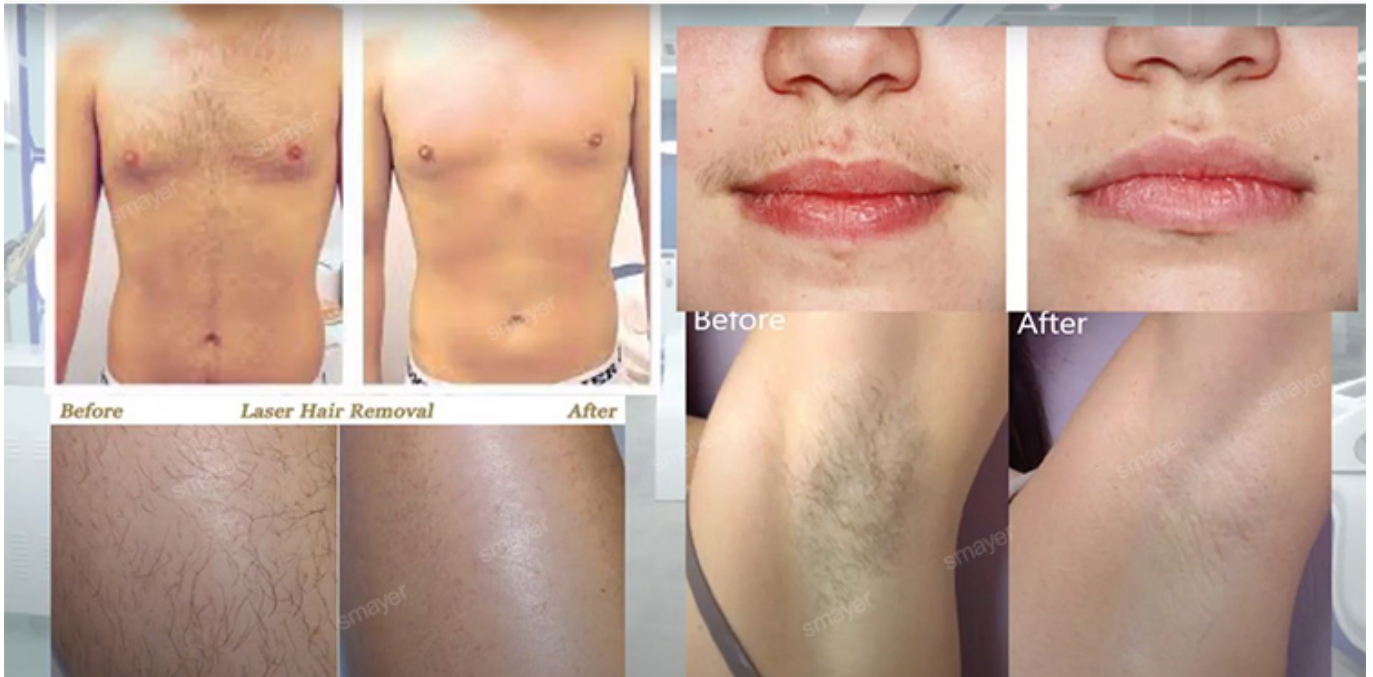

755nm para depilação de pele branca (pelos finos/ dourados).

808nm para depilação de pele amarela (natural).

1064nm para depilação de pele negra (cabelo preto).

Antes e depois máquina de depilação a laser de diodo de platina gelo alma soprano

ALEX 755nm
For white skin
(fine, golden hair removal)

SPEED 810nm
For yellow neutral skin
(brown hair removal)

YAG 1064nm
For black skin
(black hair removal)

Treatment Comparison

Emergency stop button

12 inch big screen quick touch easy operate