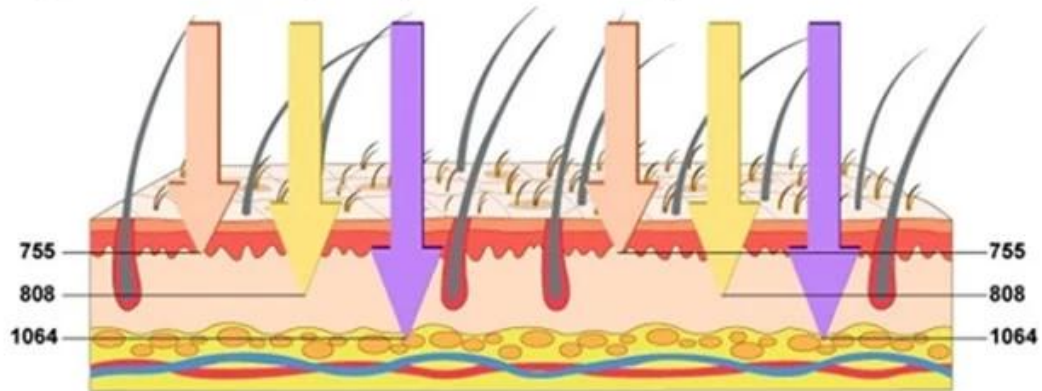

Lidar com show

12*24mm or 12*36mm handle

Suitable for any unwanted hair on areas like face, arms, armpits, chest, back, bikini, legs...

- >>> Big Tamanho do Ponto 12*20mm, 12*35mm for option
- >>> Laser technology, big power 10bar 1200W, 12 bar 1800W
- >>> 300g handle, light weight, free quick slide treatment

>>> New nose hair treatment head, applicable to small part treatment
>>> 1 minute refrigeration frosting, painless treatment experience

ALEX 755nm
For white skin
(fine, golden hair removal)

SPEED 810nm
For yellow neutral skin
(brown hair removal)

YAG 1064nm
For black skin
(black hair removal)

Treatment Effect

This is the clinical result of hair removal
It takes 3--5 times to realize
permanently hair removal

- * Tela 4K de 14 polegadas, oferecendo uma experiência de toque super bacana.
- * Serviço OEM é aceito. parâmetro de ajuste está ok.
- * Adicione seu logotipo e idioma gratuitamente

Especificação de Máquina de depilação a laser de diodo

Item	Laser de diodo vertical 755nm808nm1064nm
tipo de laser	Barra de laser médico de laser de diodo: 10bars/15bars
Potência de cada barra	Médico com 120w/Bar
Sistema de exibição	Tela de toque de cor verdadeira de 14 polegadas
Comprimento de onda	808nm/755nm/1064nm
Spot Size	Médico com 12*24mm ² /12*36mm ²
vida útil do punho do laser	Pelo menos 40 milhões de tiros
Energia	10-150 J/cm ² ajustável (até 150J/cm ² opcional)
Duração do pulso	30~400ms ajustável
Frequência	1,0-10 Hz;
Sistema de refrigeração	Compressorarfechar circulação de água
Lidar com energia	1000w/1200w/1600w/1800w
Potência da máquina	4000w
Fonte elétrica	220 V/50 Hz ou 110 V/60 Hz
temperatura do cristal	-20~3°C
Temperatura da máquina	24°C
Requisito de energia	AC220V/110V 50~60Hz