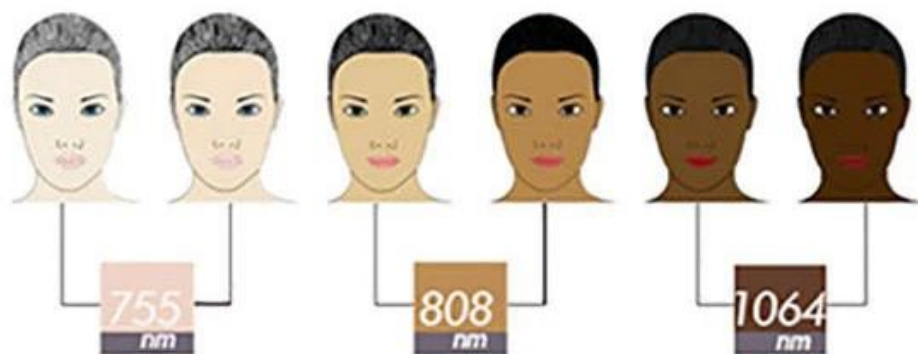

**Efeito da máquina de depilação a laser de diodo 1600W do tratamento.**

## For all skin types

755nm / 808nm / 1064 nm

### Lidar com Introdução:

- Laser de sinterização de estanho importado dos EUA 16 bar 1000W, tamanho esportivo 12\*35mm
- A alça com poderoso efeito de resfriamento aumenta o conforto e reduz a dor durante o tratamento.
- O equipamento de alça com contador mostra os shorts exatos.

- Máquina de depilação a laser de diodo 1600W usada tela de toque colorida de 14 polegadas.
- Seis tipos de opções de tipos de pele, fáceis de operar.

Diferentes linhas de energia adequadas para diferentes países e regiões.