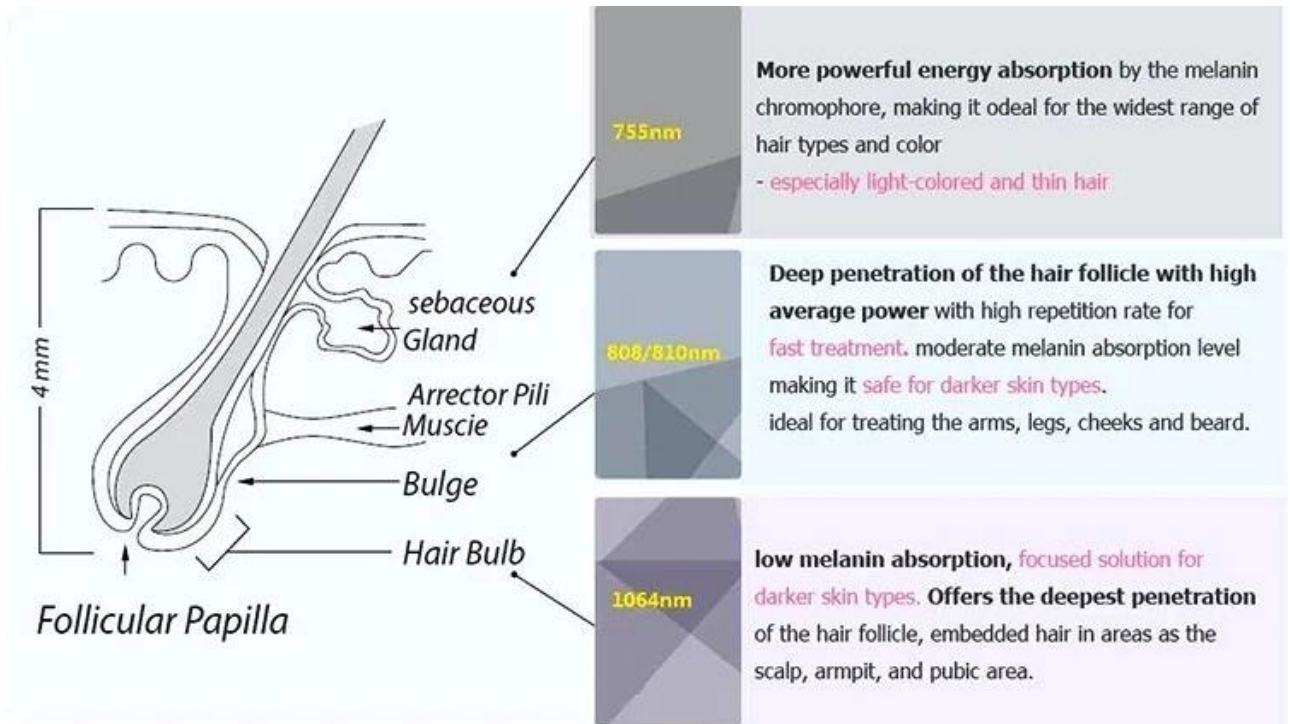

- O equipamento da máquina com condensador TEC ar água, o melhor sistema de resfriamento, mantém a máquina funcionando continuamente.
- A máquina adota sistema de resfriamento de contato de safira, a temperatura da alça seria -5-3 °C, o tratamento é muito confortável e indolor.
- Bomba importada da Itália, 2 filtros, 1 separado para impurezas, outro para amolecimento da água.
- Adequado para todos os tipos de depilação com indolor e permanente.

## For all skin types

755nm / 808nm / 1064 nm

### Lidar com Introdução:

- Laser de sinterização de estanho importado dos EUA 16 bar 1000W, tamanho esportivo 12\*35mm
- A alça com poderoso efeito de resfriamento aumenta o conforto e reduz a dor durante o tratamento.
- O equipamento de alça com contador mostra os shorts exatos.

- Máquina de depilação a laser de diodo 1600W usada tela de toque colorida de 14 polegadas.
- Seis tipos de opções de tipos de pele, fáceis de operar.

Diferentes linhas de energia adequadas para diferentes países e regiões.