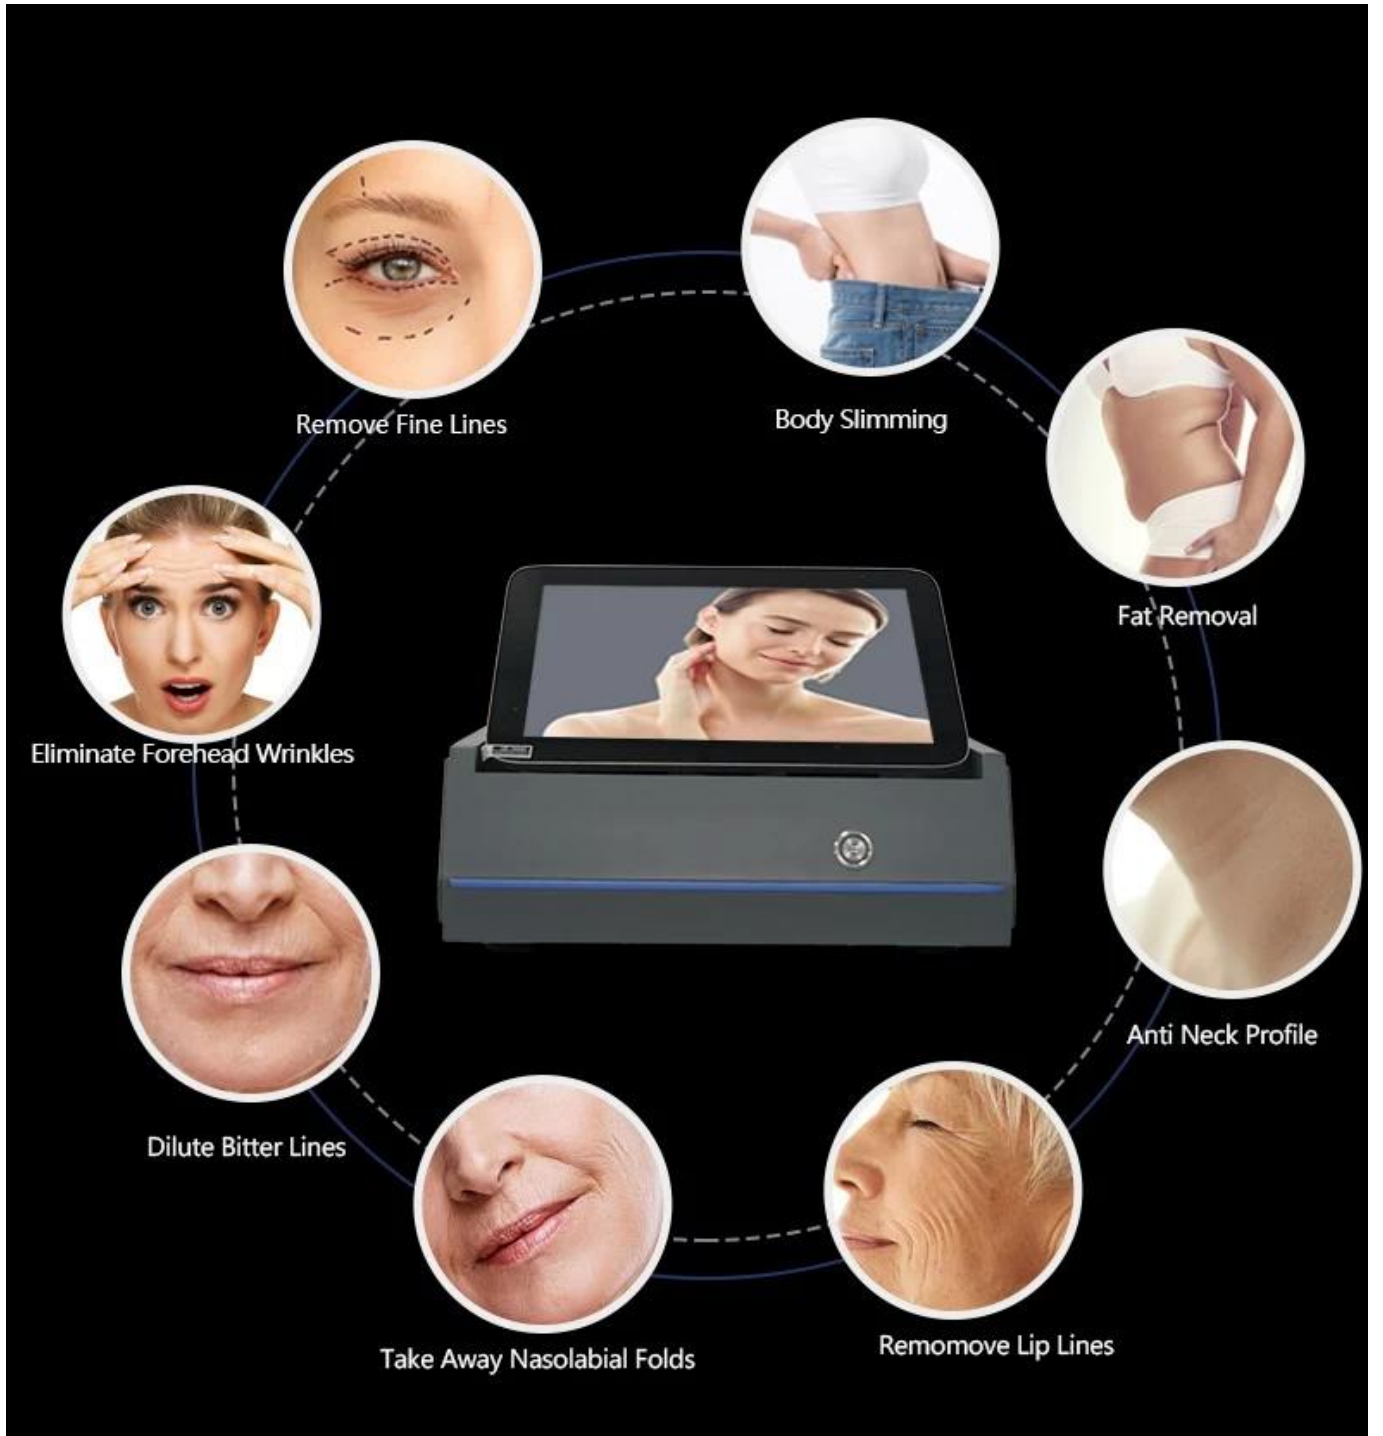

# 11D HIFU

Macro & Micro High  
Intensity Focused Ultrasound System

SAFE

EFFECTIVE

MULTI-DEPTH

Лазерное омоложение кожи, машина для похудения тела и лица, система омоложения кожи, фокусированный ультразвук 11D 11D HIFU

[Описание продукции](#)

**Macro & Micro High Intensity Focused Ultrasound System**

**7CARTRIDGES+4 GUN HEADS**

1.5mm,2.0mm,3.0mm,4.5mm for face treatment  
6.0mm.9mm.13mm for body treatment.

Используйте высокоэнергетический ультразвук, фокусируясь на месте лечения, чтобы ткани кожи создавали тепло, и создавали высокоскоростные фрикционные клетки для стимуляции коллагена. Такой тепловой эффект не повредит эпидермис, поскольку обработка обеспечивает быстрый и прямой доступ к месту лечения в течение 0-0,5 секунды, не касаясь окружающих тканей и может передаваться непосредственно в систему поверхностных сухожильных мембран (SMAS), поэтому его можно сделать упругую кожу, одновременно подтягивая мышечный слой, тонкое лицо до прогрессивного эффекта.

## • *Treatment Effect* •

Модель	7D-терапевтическое устройство сфокусированного ультразвука
Имя	Фокусированный ультразвук высокой интенсивности

Ручки	Лицо: 1,5 мм, 3,0 мм, 4,5 мм
	7Д ВЧ: МФ2/6/9/13 Л4-4,5 Л7-1,5 Л7-3,0
Выход энергии	0,1-2,5 Дж (0,1 Дж на шаг)
Пространство между точками	1,0 мм-4,0 мм
Длина выстрела	5 мм-25 мм
выстрелы	Каждый патрон 300000 выстрелов.
Размер экрана	15 дюймов
Напряжение	110-240 В, 50/60 Гц

Омоложение кожи с помощью цветного сенсорного экрана

1. 15,6-дюймовый большой сенсорный экран, гуманизированный дизайн
2. Мужской/женский, части тела, 6 типов кожи на выбор.
3. Английский ваш родной язык.
4. Бесплатное обслуживание программы OEM (логотип/система...)