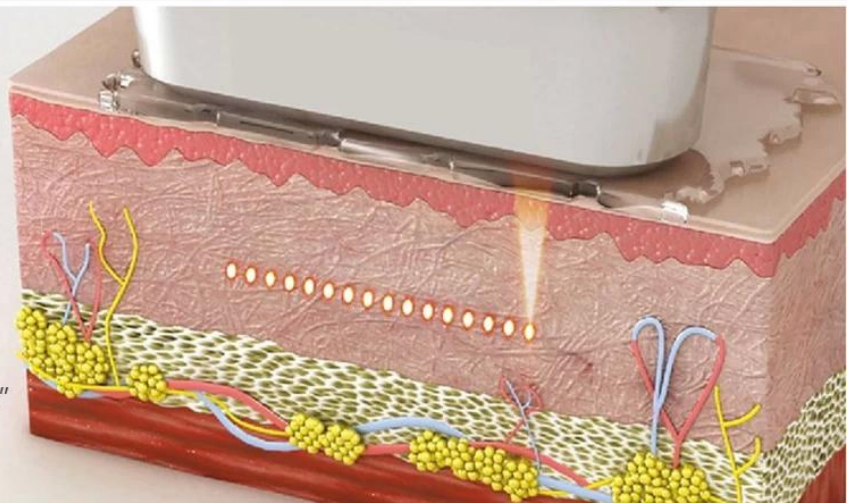

# 11D HIFU

Macro & Micro High  
Intensity Focused Ultrasound System

SAFE

EFFECTIVE

MULTI-DEPTH

Лазерное омоложение кожи, машина для похудения тела и лица, система омоложения кожи, фокусированный ультразвук 11D 11D HIFU

[Описание продукции](#)

**Macro & Micro High Intensity Focused Ultrasound System**

**7CARTRIDGES+4 GUN HEADS**

1.5mm,2.0mm,3.0mm,4.5mm for face treatment  
6.0mm.9mm.13mm for body treatment.

Используйте высокоэнергетический ультразвук, фокусируясь на месте лечения, чтобы ткани кожи создавали тепло, и создавали высокоскоростные фрикционные клетки для стимуляции коллагена. Такой тепловой эффект не повредит эпидермис, поскольку обработка обеспечивает быстрый и прямой доступ к месту лечения в течение 0-0,5 секунды, не касаясь окружающих тканей и может передаваться непосредственно в систему поверхностных сухожильных мембран (SMAS), поэтому его можно сделать упругую кожу, одновременно подтягивая мышечный слой, тонкое лицо до прогрессивного эффекта.

## MF2.0MM

Unique ultra-thin  
probe Clexis patented  
technology

"Special cartridge for eyes treatment"

## • *Treatment Effect* •

Модель	7D-терапевтическое устройство сфокусированного ультразвука
Имя	Фокусированный ультразвук высокой интенсивности

Ручки	Лицо: 1,5 мм, 3,0 мм, 4,5 мм
	7Д ВЧ: МФ2/6/9/13 Л4-4,5 Л7-1,5 Л7-3,0
Выход энергии	0,1-2,5 Дж (0,1 Дж на шаг)
Пространство между точками	1,0 мм-4,0 мм
Длина выстрела	5 мм-25 мм
выстрелы	Каждый патрон 300000 выстрелов.
Размер экрана	15 дюймов
Напряжение	110-240 В, 50/60 Гц