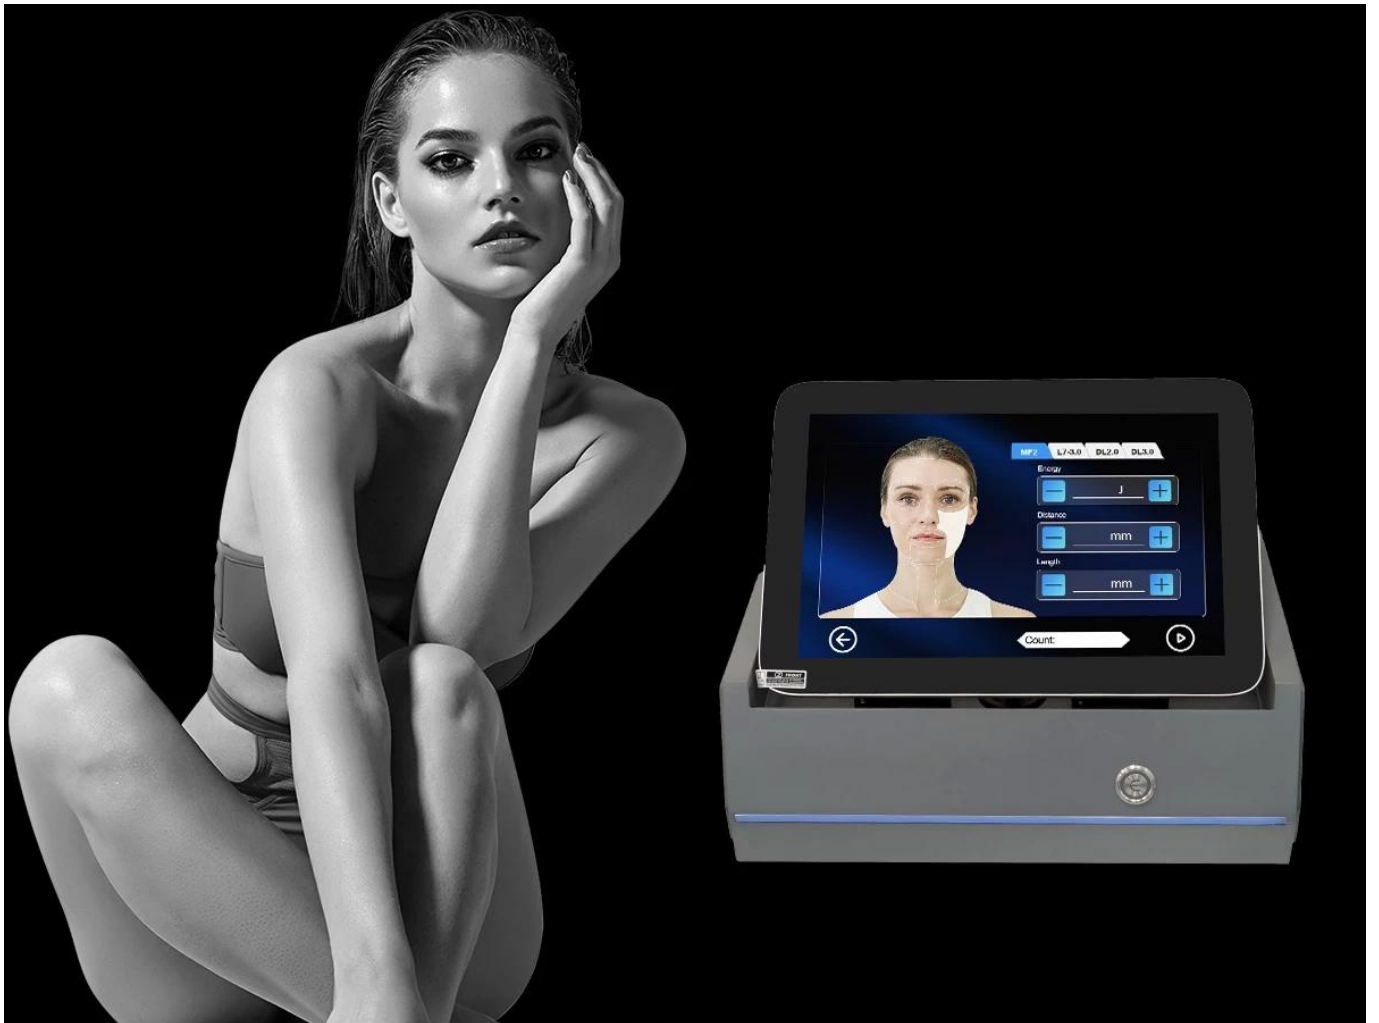

# 11D HIFU

Macro & Micro High  
Intensity Focused Ultrasound System

SAFE

EFFECTIVE

MULTI-DEPTH

Лазерное омоложение кожи, машина для похудения тела и лица, система омоложения кожи, фокусированный ультразвук 11D 11D HIFU

## MF2.0MM

Unique ultra-thin  
probe Clexis patented  
technology

"Special cartridge for eyes treatment"

## • *Treatment Effect* •

Модель	7D-терапевтическое устройство сфокусированного ультразвука
Имя	Фокусированный ультразвук высокой интенсивности

Ручки	Лицо: 1,5 мм, 3,0 мм, 4,5 мм
	7Д ВЧ: МФ2/6/9/13 Л4-4,5 Л7-1,5 Л7-3,0
Выход энергии	0,1-2,5 Дж (0,1 Дж на шаг)
Пространство между точками	1,0 мм-4,0 мм
Длина выстрела	5 мм-25 мм
выстрелы	Каждый патрон 300000 выстрелов.
Размер экрана	15 дюймов
Напряжение	110-240 В, 50/60 Гц

Омоложение кожи с помощью цветного сенсорного экрана

1. 15,6-дюймовый большой сенсорный экран, гуманизированный дизайн
2. Мужской/женский, части тела, 6 типов кожи на выбор.
3. Английский ваш родной язык.
4. Бесплатное обслуживание программы OEM (логотип/система...)