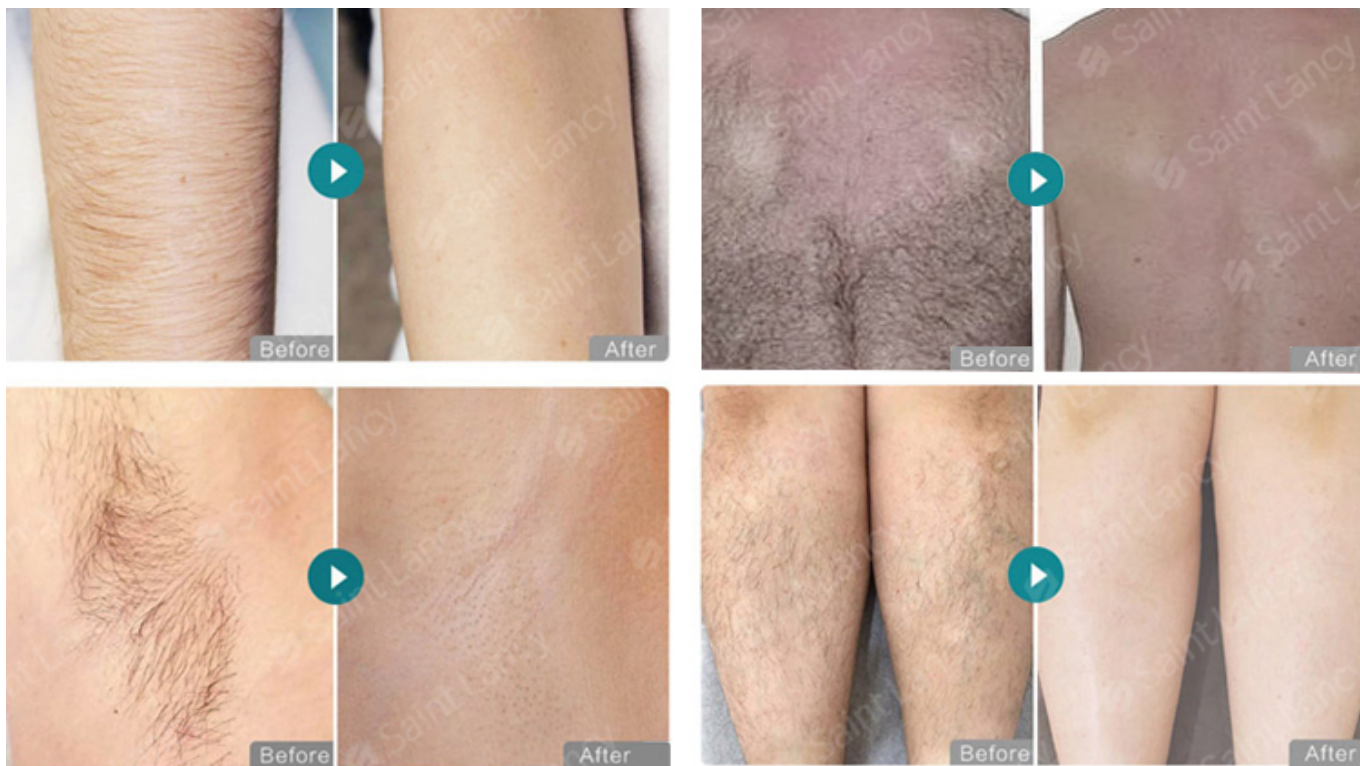

**50 Million Shots**

USA / Germany Imported Laser Bar

755nm+808nm+1064nm

ALEX 755nm

**For white skin**

(fine, golden hair removal )

SPEED 810nm

**For yellow neutral skin**

(brown hair removal)

YAG 1064nm

**For black skin**

(black hair removal)

**10 бар 1200 Вт 15 бар 1800 Вт диодный лазер:**

\* Германия Dilas импортировала лазерный стержень. (Новейший и лучший качественный золотой лазерный стержень)

\* Выстрелы: время 20-50 миллионов выстрелов

\* 755 808 1064nm предназначен для всех видов эпиляции кожи и волос