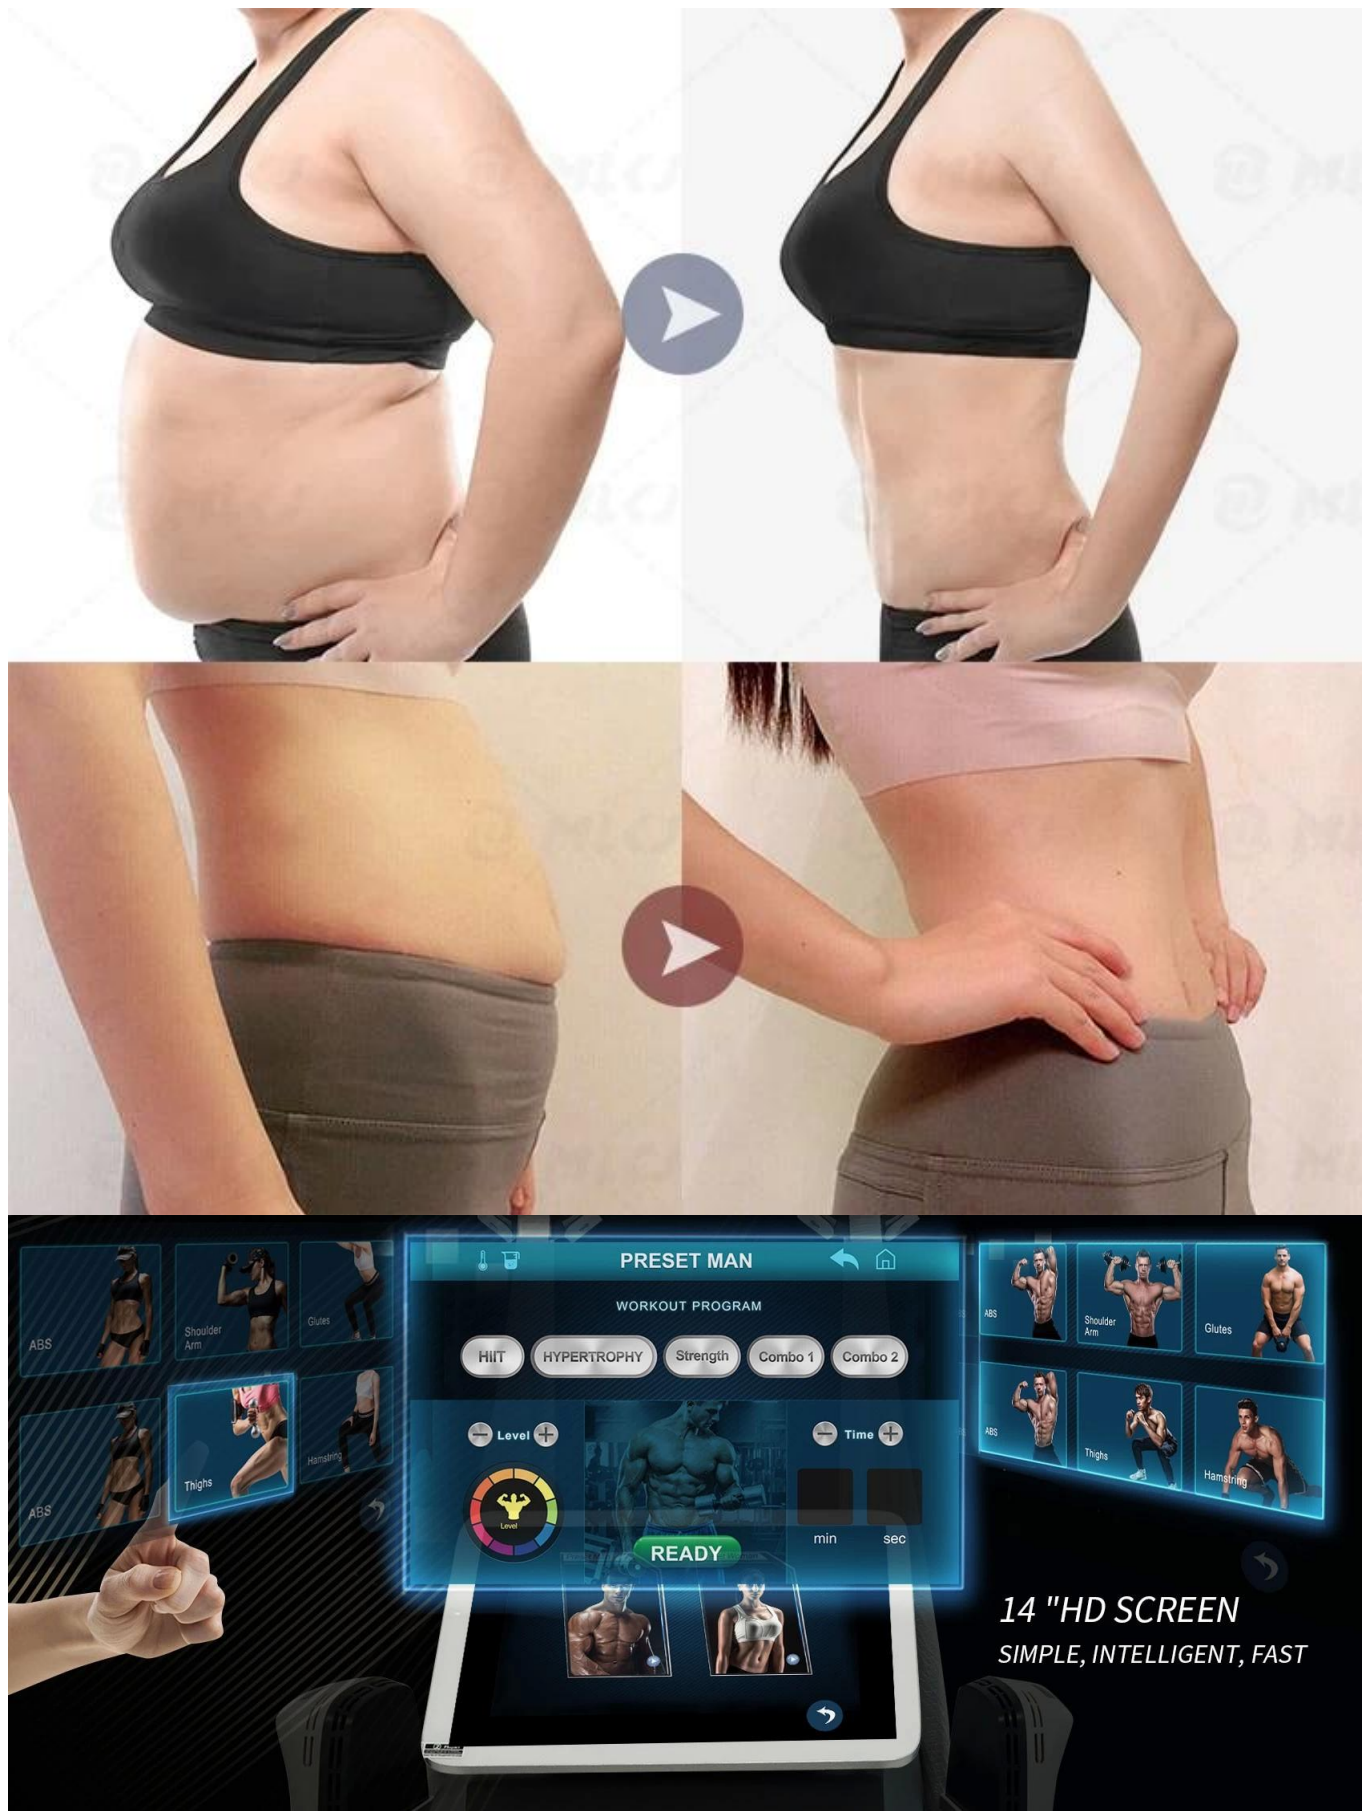

Независимая рабочая станция 5-в-1, 4 высокопрочных аппликатора и 1 подушка для увеличения ягодич, уменьшение жира, коррекция формы, подтяжка, увеличение ягодич - все это дает хорошие результаты.

С экраном 4K HD, предустановленными различными параметрами лечения для мужчин и женщин, он может делать персонализированные индивидуальные данные лечения.