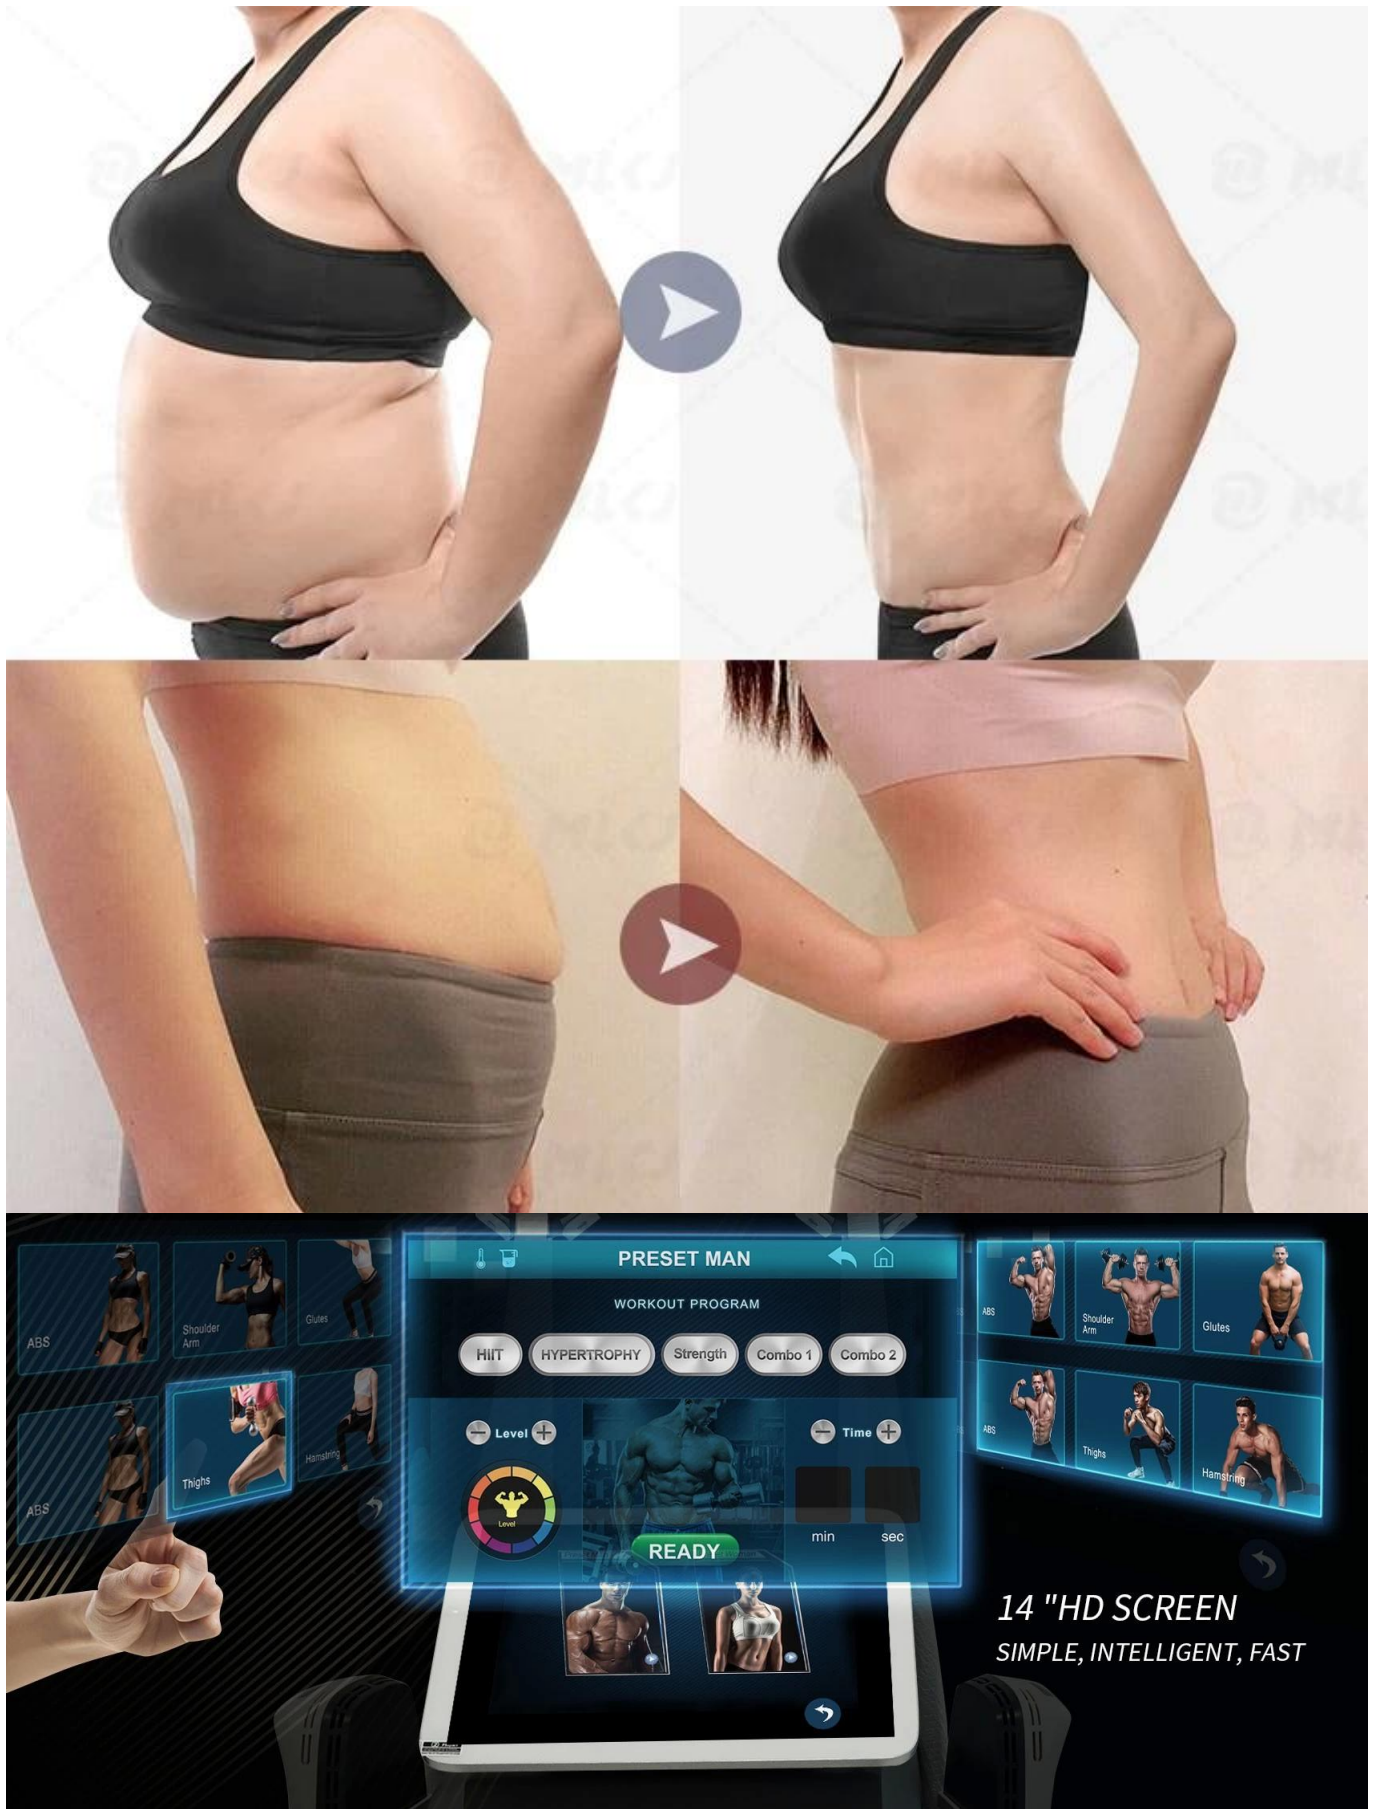

Независимая рабочая станция 5-в-1, 4 высокопрочных аппликатора и 1 подушка для увеличения ягодич, уменьшение жира, коррекция формы, подтяжка, увеличение ягодич - все это дает хорошие результаты.

С экраном 4K HD, предустановленными различными параметрами лечения для мужчин и женщин, он может делать персонализированные индивидуальные данные лечения.