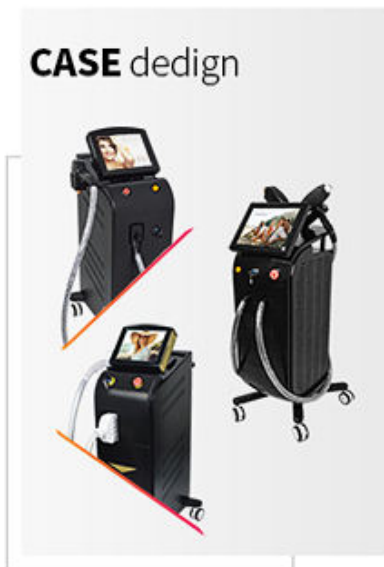

Custom Section

CASE design