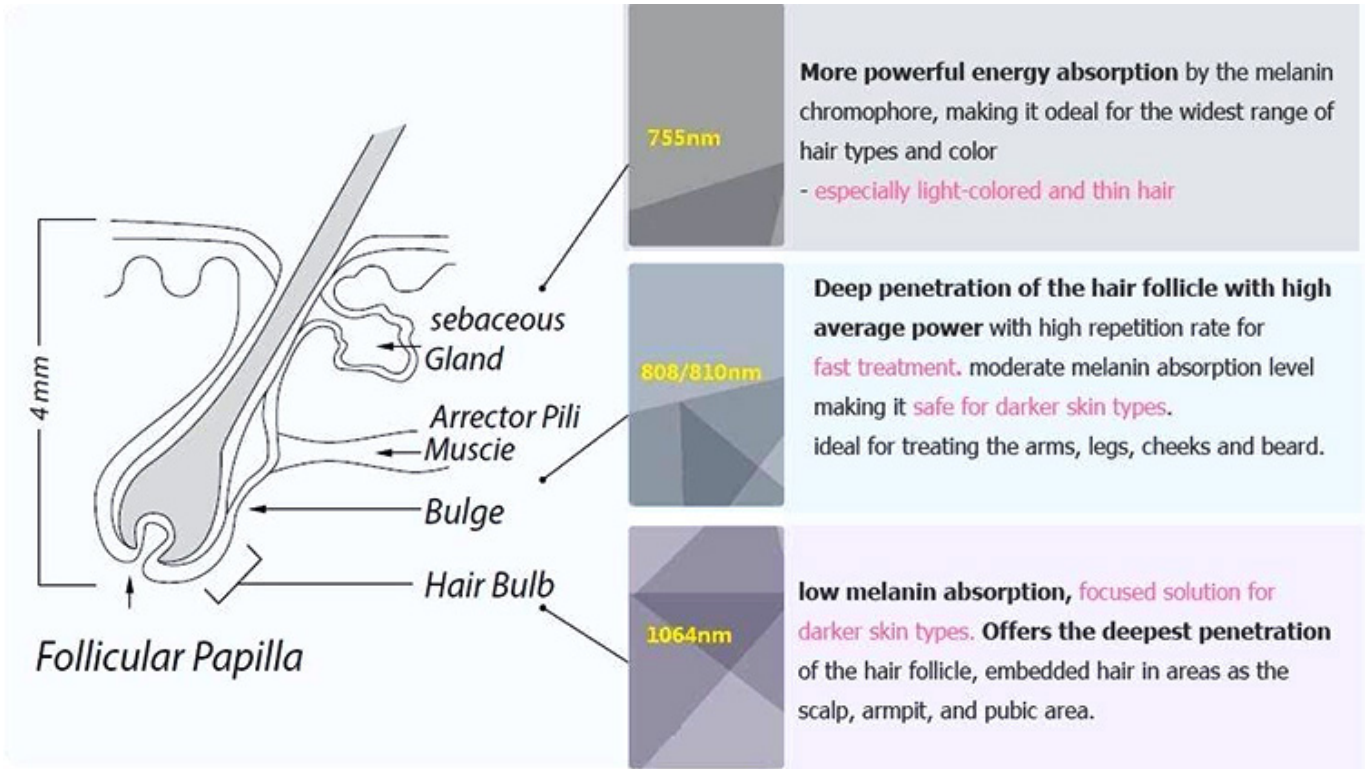

2. Охлаждение

- * включить машину, немедленно охладить, немедленно удалить волосы
- * хорошее охлаждение, длительный срок службы ручки
- * эффект безболезненной эпиляции настоящим льдом

12*24mm or 12*36mm handle

Suitable for any unwanted hair on areas like face, arms, armpits, chest, back, bikini, legs...

3. Безопасное использование для всех типов кожи

1. Алекс 755nm для светлой кожи
2. Скоростной диод 808nm для желтой кожи
3. Длинный импульс 1064 nm для более темной кожи

More powerful energy absorption by the melanin chromophore, making it odeal for the widest range of hair types and color
 - especially light-colored and thin hair

Deep penetration of the hair follicle with high average power with high repetition rate for fast treatment. moderate melanin absorption level making it safe for darker skin types.
 ideal for treating the arms, legs, cheeks and beard.

low melanin absorption, focused solution for darker skin types. Offers the deepest penetration of the hair follicle, embedded hair in areas as the scalp, armpit, and pubic area.

Hair removal comparison