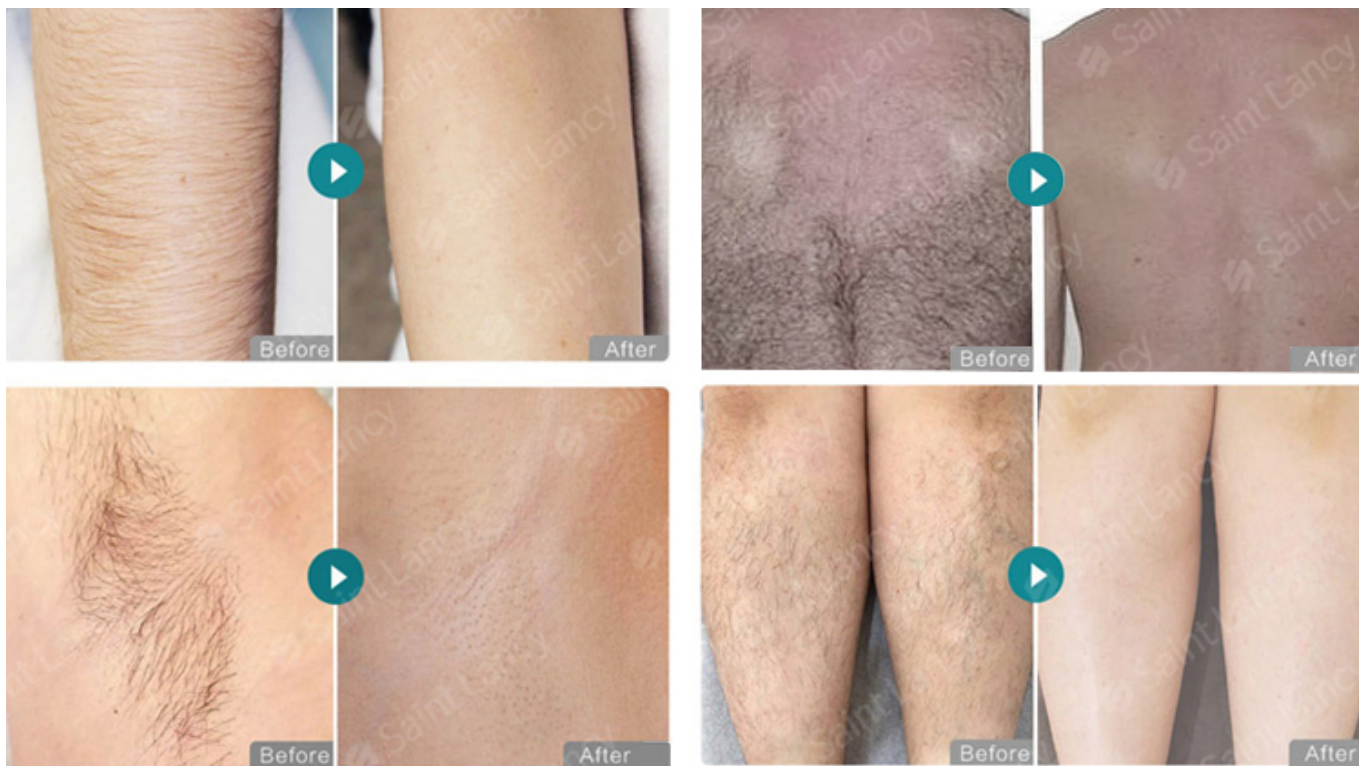

SPEED 810nm

For yellow neutral skin

(brown hair removal)

YAG 1064nm

For black skin

(black hair removal)

10 бар 1200 Вт 15 бар 1800 Вт диодный лазер:

* Германия Dilas импортировала лазерный стержень. (Новейший и лучший качественный золотой лазерный стержень)

* Выстрелы: время 20-50 миллионов выстрелов

* 755 808 1064nm предназначен для всех видов эпиляции кожи и волос

Экранный дисплей

- 1) Большой размер: используется 14-дюймовый цветной сенсорный экран.
- 2) Несколько языков: три варианта выбора типа кожи, просты в эксплуатации.
- 3) Обслуживание OEM: ваш логотип может быть добавлен на экран машины бесплатно, примите ваш специальный язык.