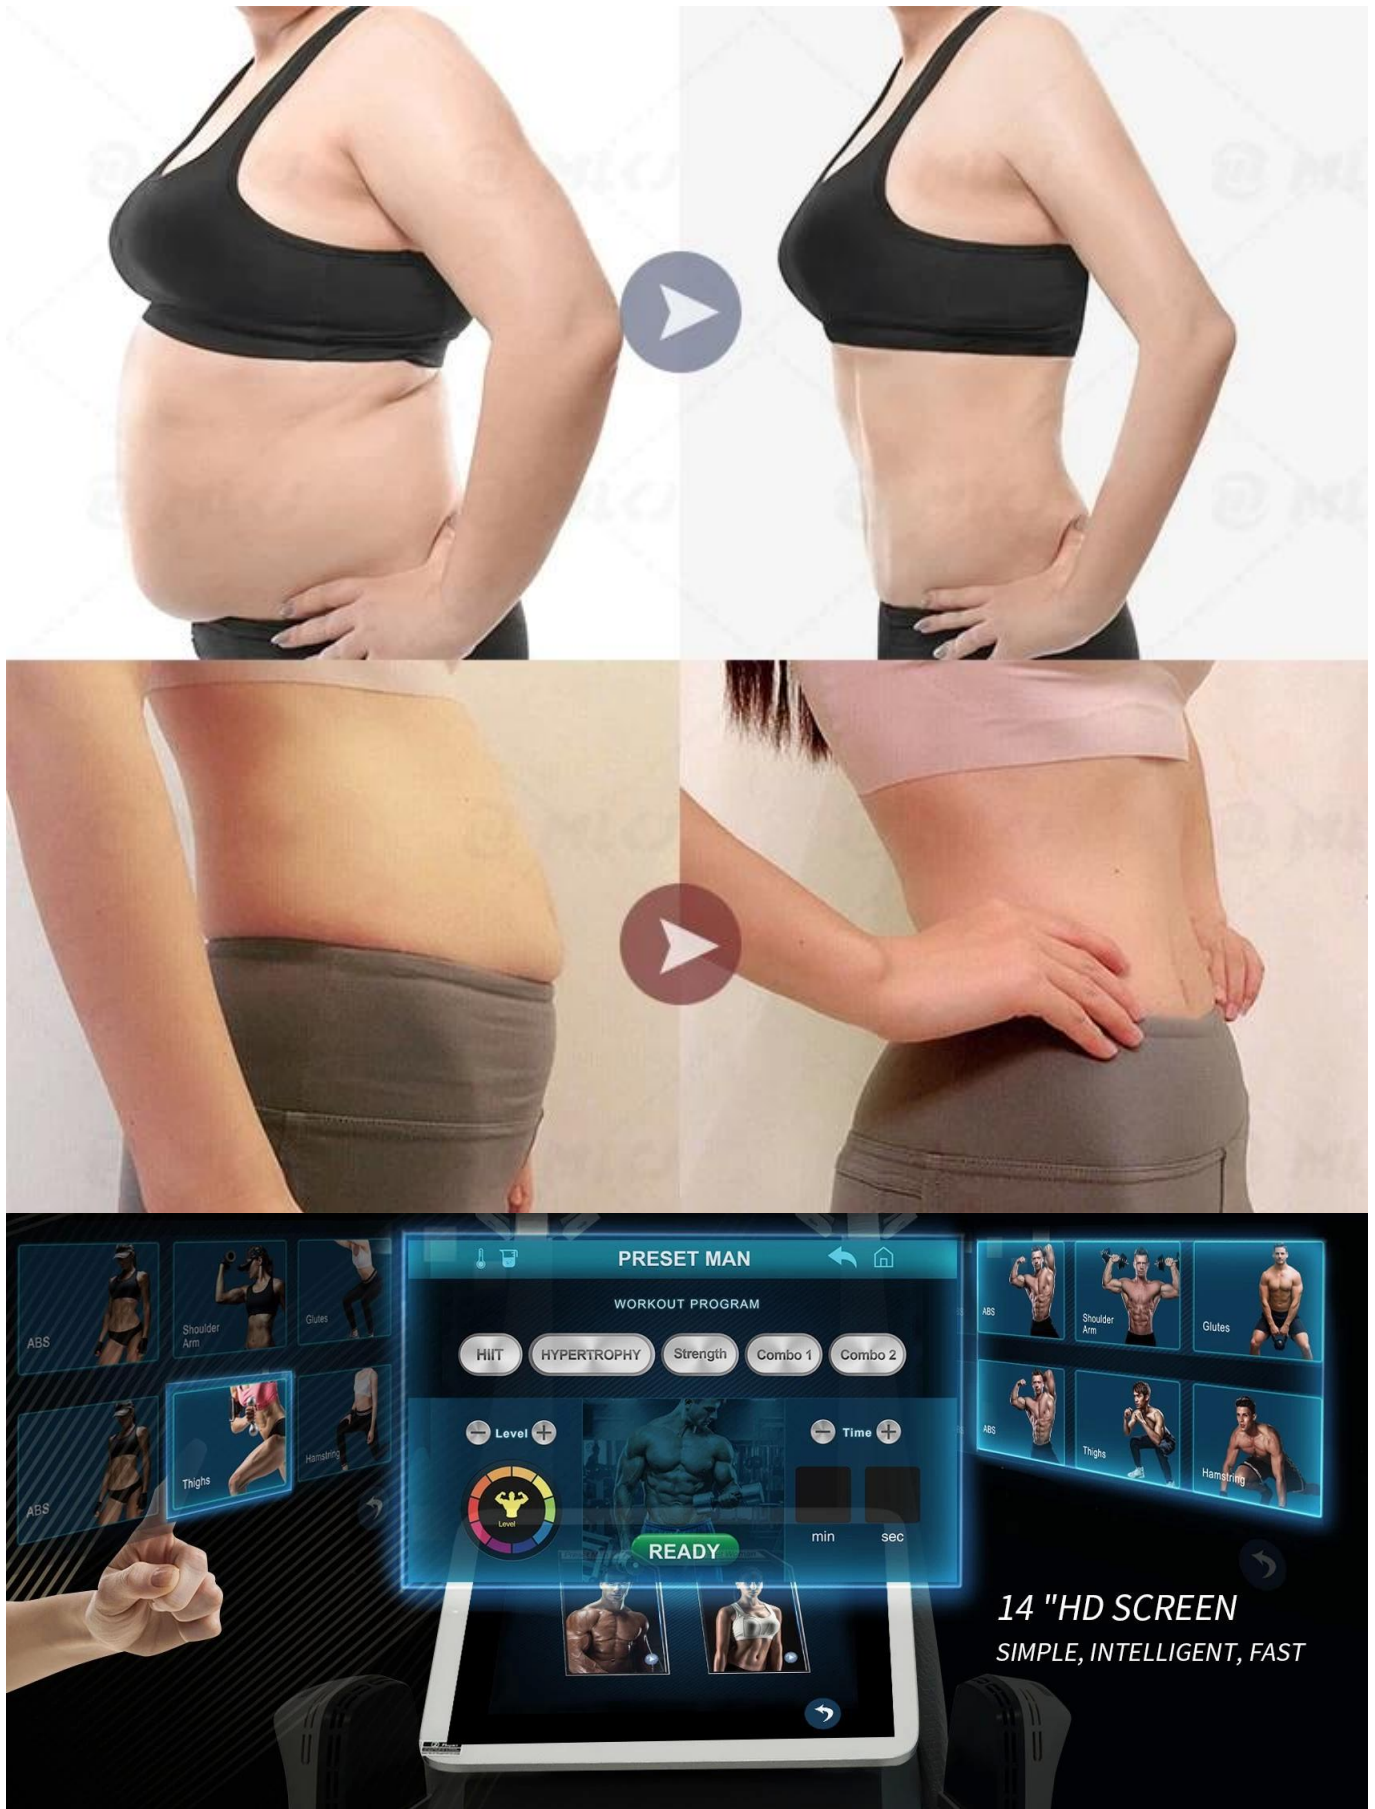

Независимая рабочая станция 5-в-1, 4 высокопрочных аппликатора и 1 подушка для увеличения ягодиц, уменьшение жира, коррекция формы, подтяжка, увеличение ягодиц - все это дает хорошие результаты.

С экраном 4K HD, предустановленными различными параметрами лечения для мужчин и женщин, он может делать персонализированные индивидуальные данные лечения.