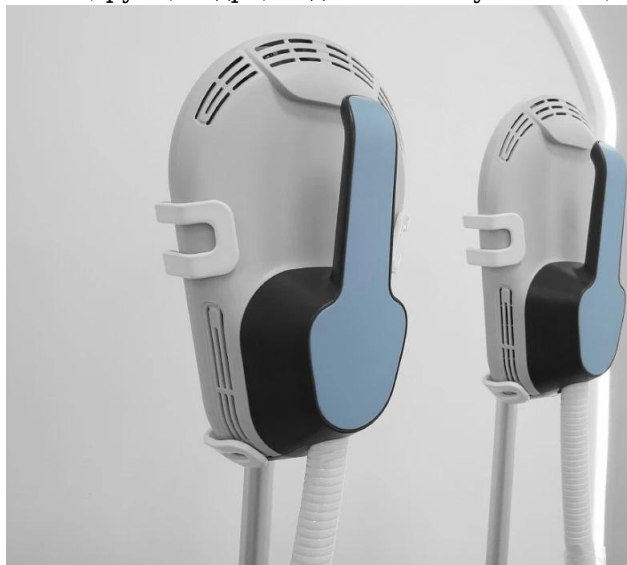

Нацеливание на 5 частей тела

живот, руки, бедра, подколенное сухожилие, бедра

**ONE SESSION(30MINS/TREATMENT,
4 TREATMENT IN 2 WEEKS):**

1. 7 TESLA INTENSITY
2. 16% MUSCLE BUILDING/19% FAT REDUCTION
3. EQUIVALENT TO 20,000 SIT-UPS/50,000 MUSCLES CONTRACTIONS
4. DUAL SCULPTING FOR SAME/ DIFFERENT PERSON SAME TIME

Более сильная стимуляция

Двухслойная катушка создает более сильные и сильные электромагнитные эффекты высокой интенсивности.

Технология жидкостного охлаждения

TeslaSculpt оснащен аппликаторами с жидкостным охлаждением, которые обеспечивают