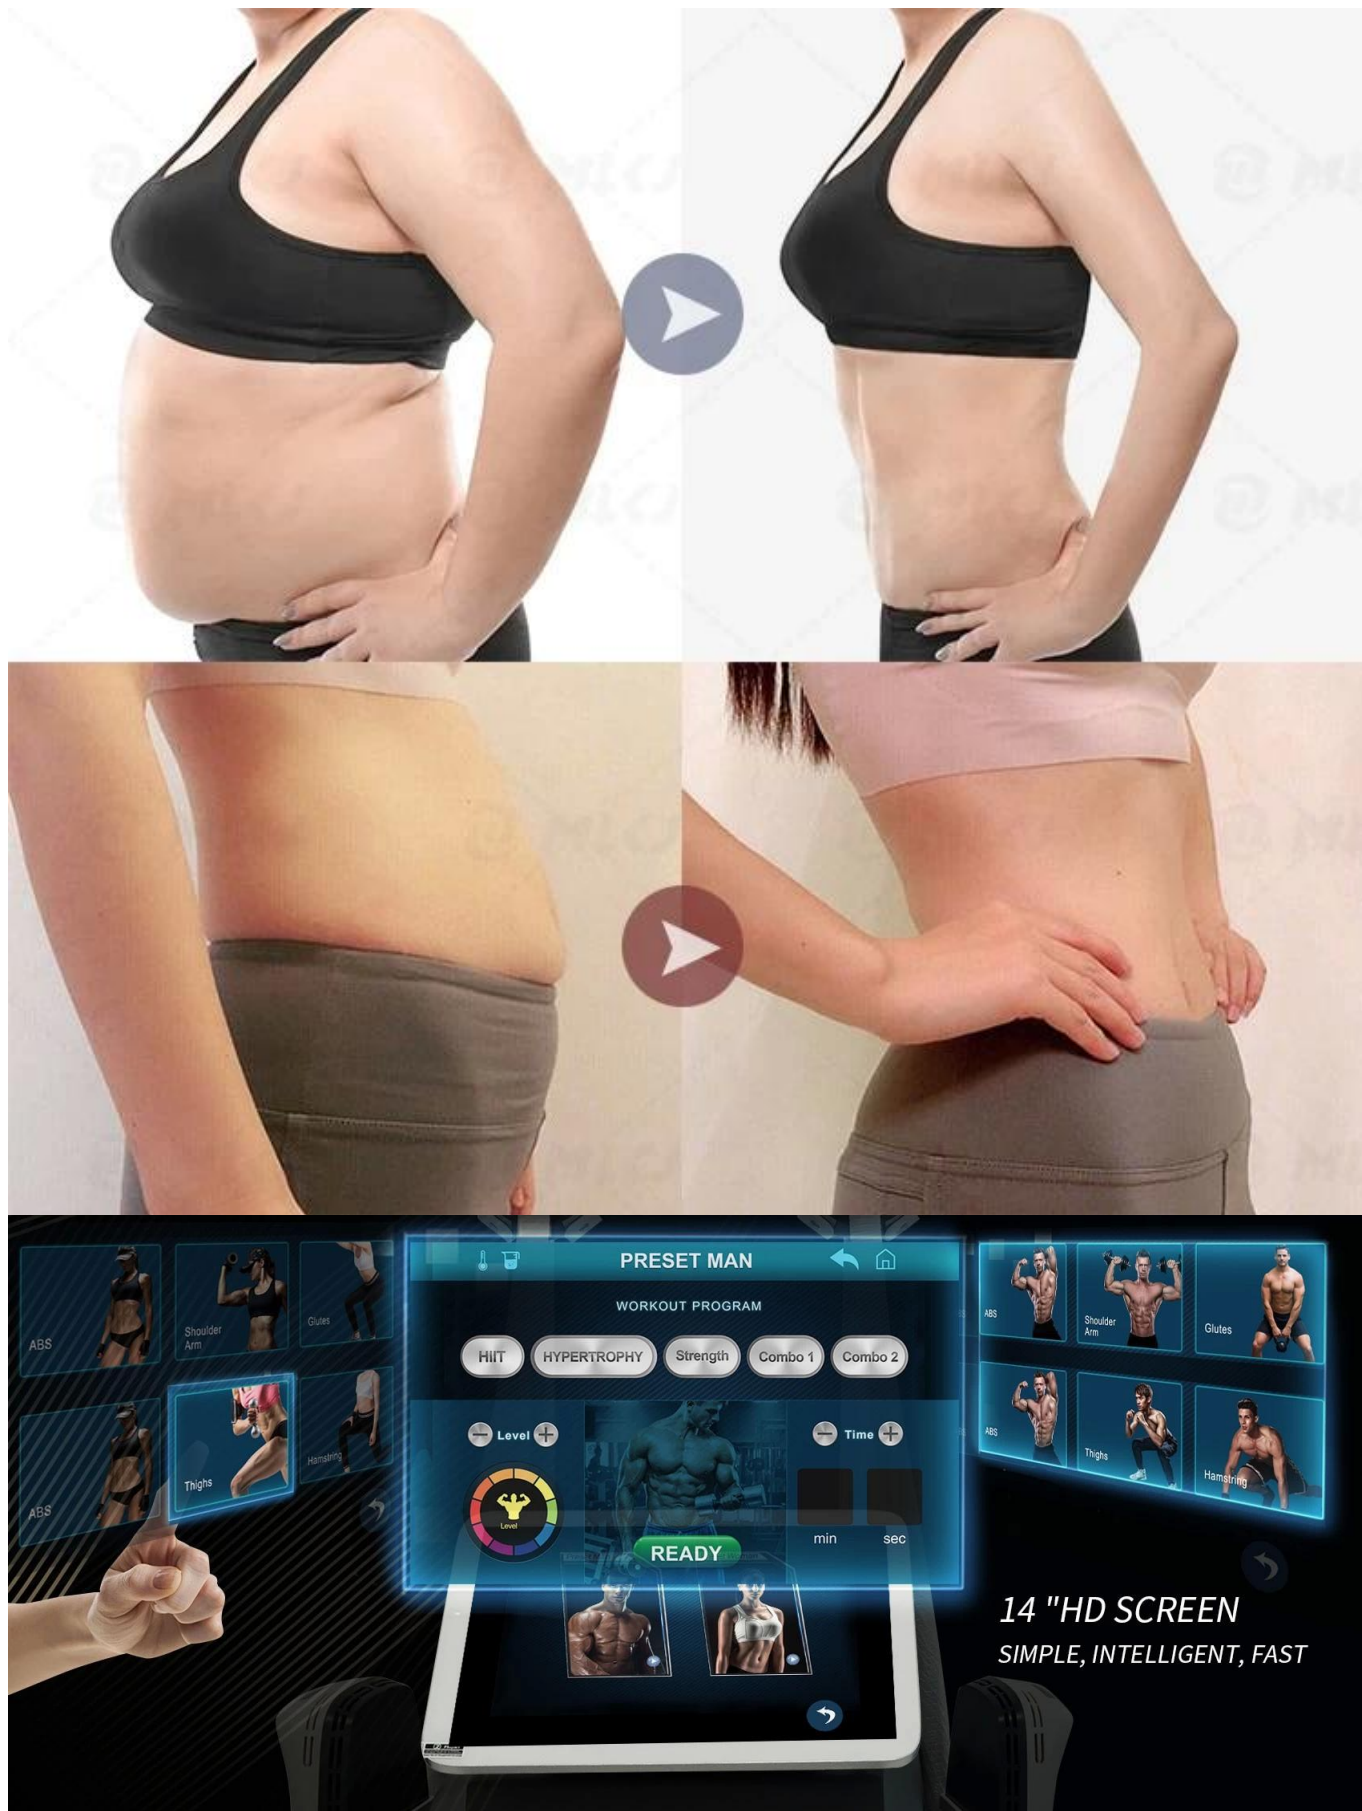

Независимая рабочая станция 5-в-1, 4 высокопрочных аппликатора и 1 подушка для увеличения ягодиц, уменьшение жира, формирование, лифтинг, увеличение ягодиц - все имеют хорошие результаты.

Благодаря экрану 4K HD, заданным различным параметрам лечения для мужчин и женщин, он может обрабатывать персонализированные данные лечения.