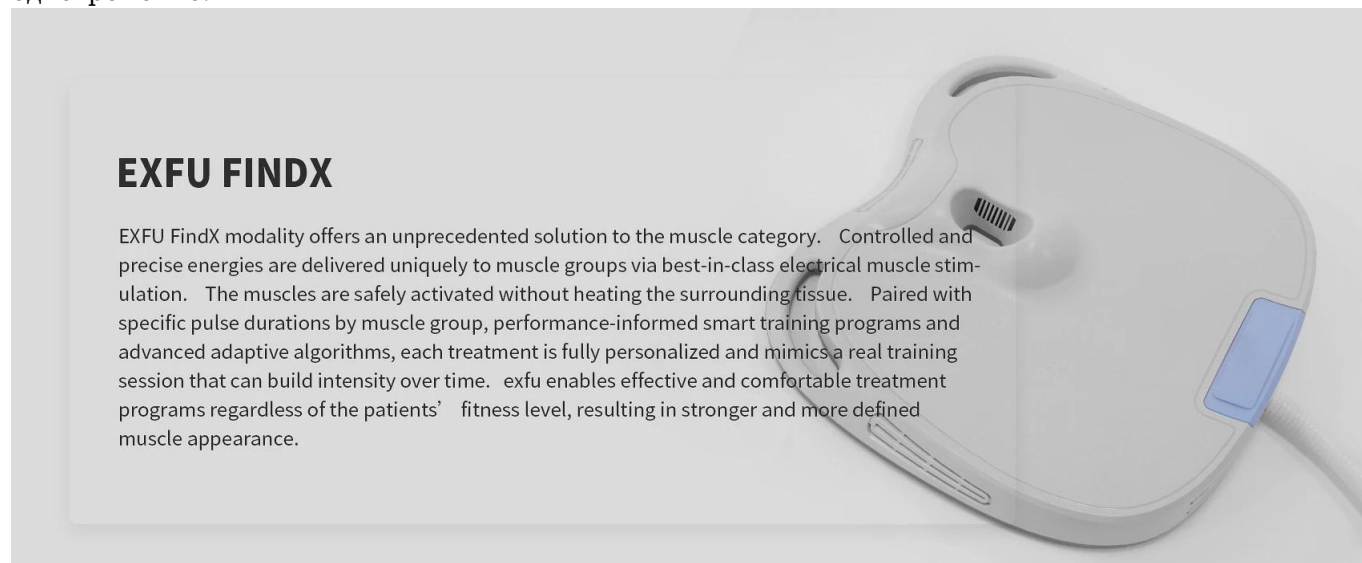

длительную работу без каких-либо проблем с перегревом.

Четыре скульптуры

4 аппликатора магнитной стимуляции для решения всех ваших проблем независимо или одновременно.

EXFU FINDX

EXFU FindX modality offers an unprecedented solution to the muscle category. Controlled and precise energies are delivered uniquely to muscle groups via best-in-class electrical muscle stimulation. The muscles are safely activated without heating the surrounding tissue. Paired with specific pulse durations by muscle group, performance-informed smart training programs and advanced adaptive algorithms, each treatment is fully personalized and mimics a real training session that can build intensity over time. exfu enables effective and comfortable treatment programs regardless of the patients' fitness level, resulting in stronger and more defined muscle appearance.

Независимая рабочая станция 5-в-1, 4 высокопрочных аппликатора и 1 подушка для увеличения ягодиц, уменьшение жира, формирование, лифтинг, увеличение ягодиц - все имеют хорошие результаты.