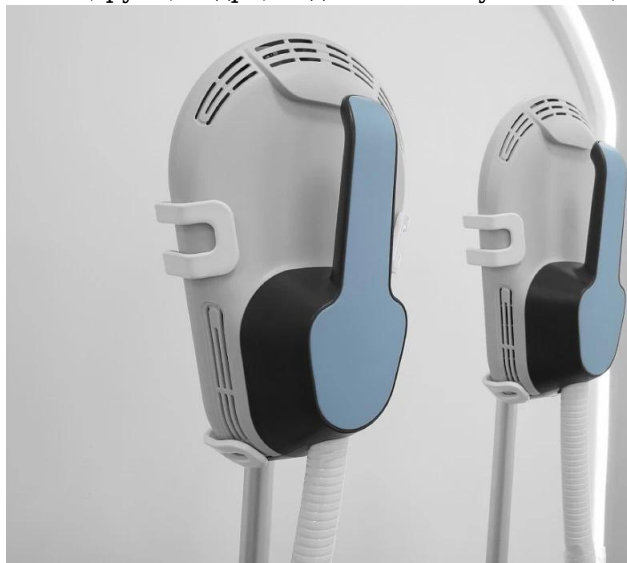

Нацеленность на 5 частей тела

живот, руки, бедра, подколенные сухожилия, бедра

**ONE SESSION(30MINS/TREATMENT,
4 TREATMENT IN 2 WEEKS):**

1. 7 TESLA INTENSITY
2. 16% MUSCLE BUILDING/19% FAT REDUCTION
3. EQUIVALENT TO 20,000 SIT-UPS/50,000 MUSCLES CONTRACTIONS
4. DUAL SCULPTING FOR SAME/ DIFFERENT PERSON SAME TIME

Более сильная стимуляция

Двухслойная катушка создает более глубокие и сильные электромагнитные эффекты высокой интенсивности.

Технология жидкостного охлаждения

TeslaSculpt оснащен аппликаторами с жидкостным охлаждением, которые обеспечивают