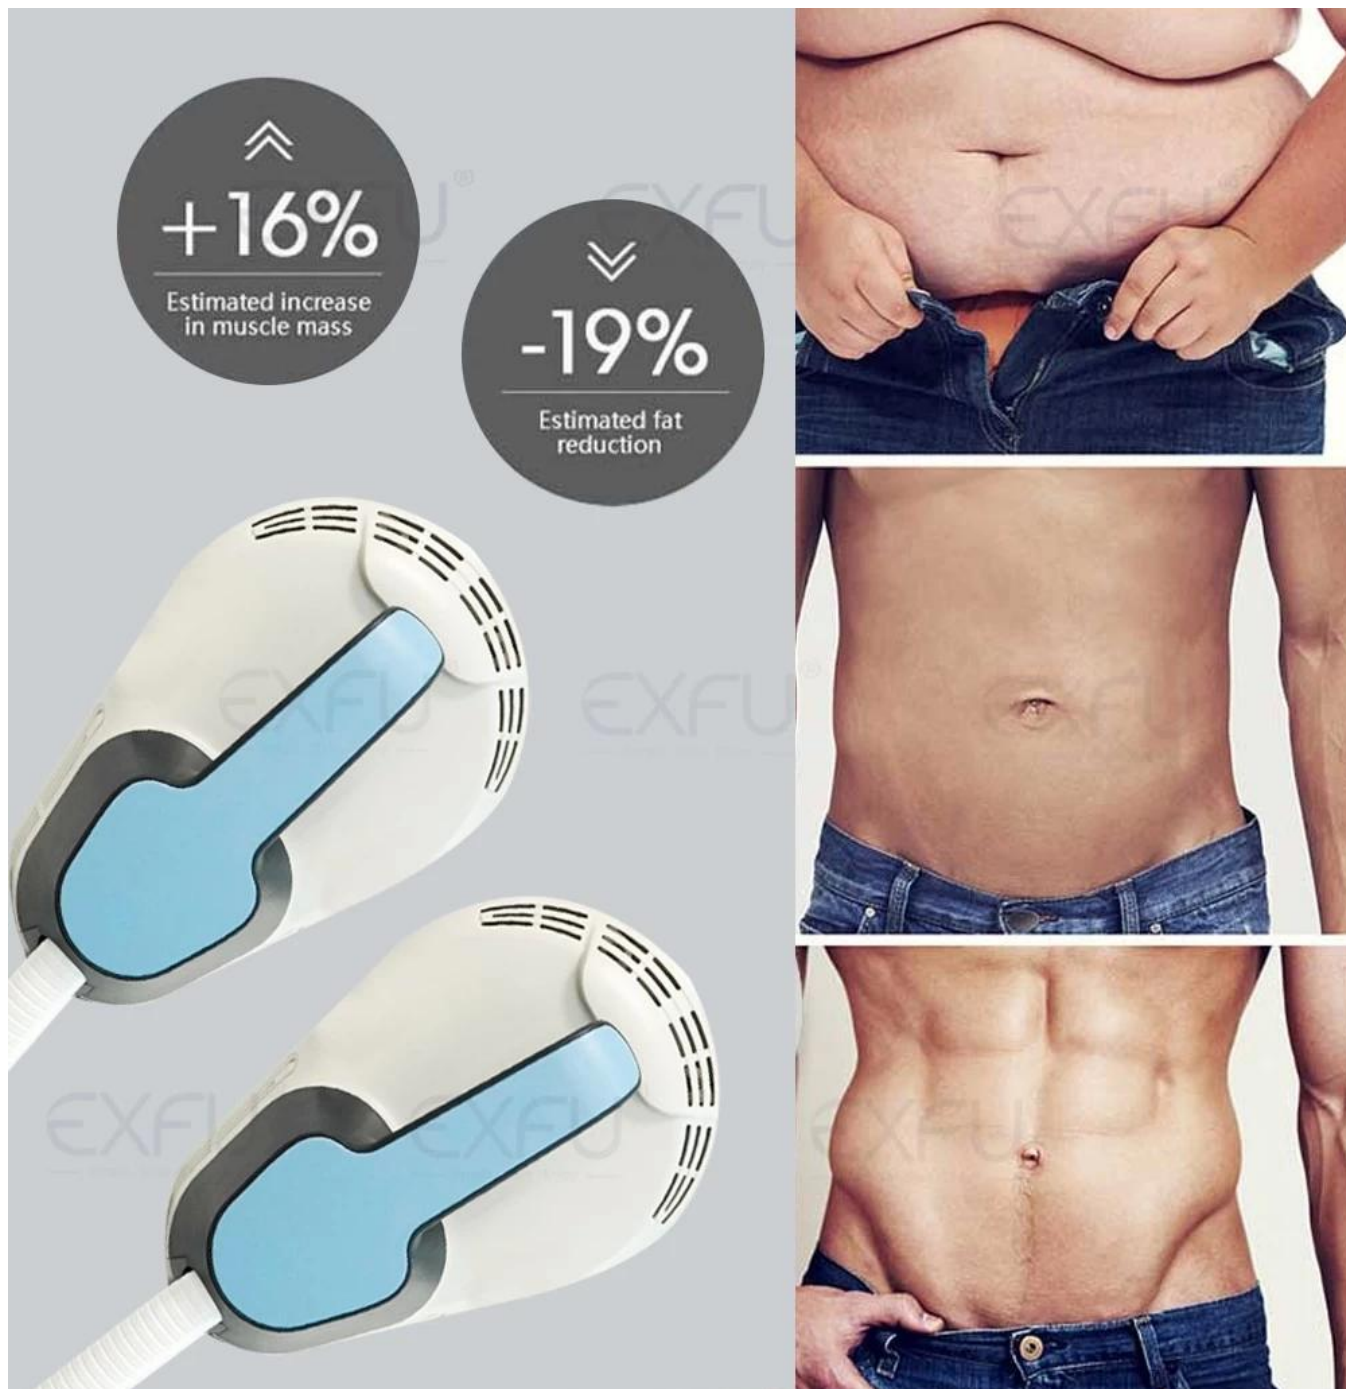

Можно выбрать различные стили и спецификации

Удаление жира

Наращивание мышечной массы улучшает высвобождение адреналина, что дает очевидный эффект, приводящий к сверхмаксимальным липолиз в жировых клетках.

Циркуляция лимфатической улучшение

Электромагнитные волны стимулируют гемоглобин, усиливают кровоток, лимфоток. Процедура увеличивает, что мертвые жировые клетки устраняются естественным путем.

Высокая интенсивность

TeslaSculpt на основе высокоинтенсивной магнитной энергии, которая могла бы охватывать большие скелетные мышцы человеческого тела, и этот высокий энергетический уровень позволяет мышце реагировать на глубокую перестройку ее внутренней структуры.