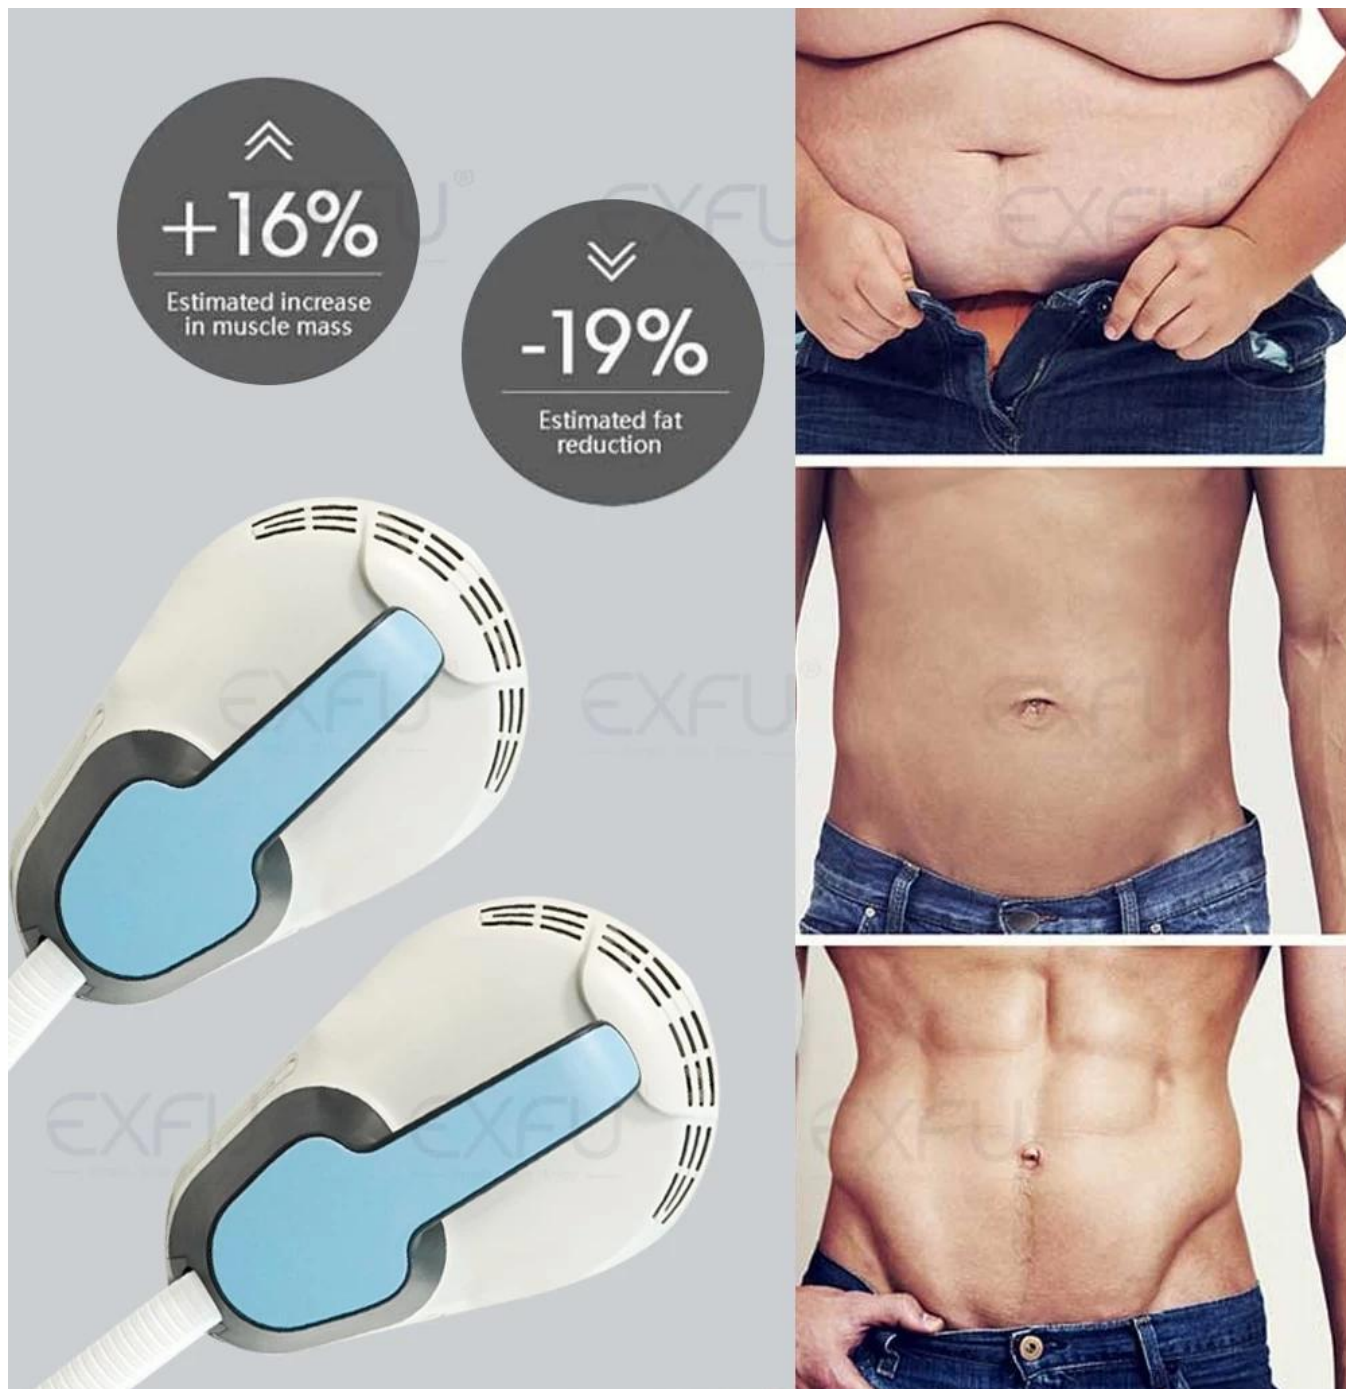

Удаление жира

Наращивание мышечной массы улучшает высвобождение адреналина, что дает очевидный эффект, приводящий к сверхмаксимальным липолиз в жировых клетках.

Циркуляция лимфатической улучшение

Электромагнитные волны стимулируют гемоглобин, усиливают кровоток, лимфоток. Процедура увеличивает, что мертвые жировые клетки устраняются естественным путем.

Высокая интенсивность

TeslaSculpt на основе высокоинтенсивной магнитной энергии, которая могла бы охватывать большие скелетные мышцы человеческого тела, и этот высокий энергетический уровень позволяет мышце реагировать на глубокую перестройку ее внутренней структуры.